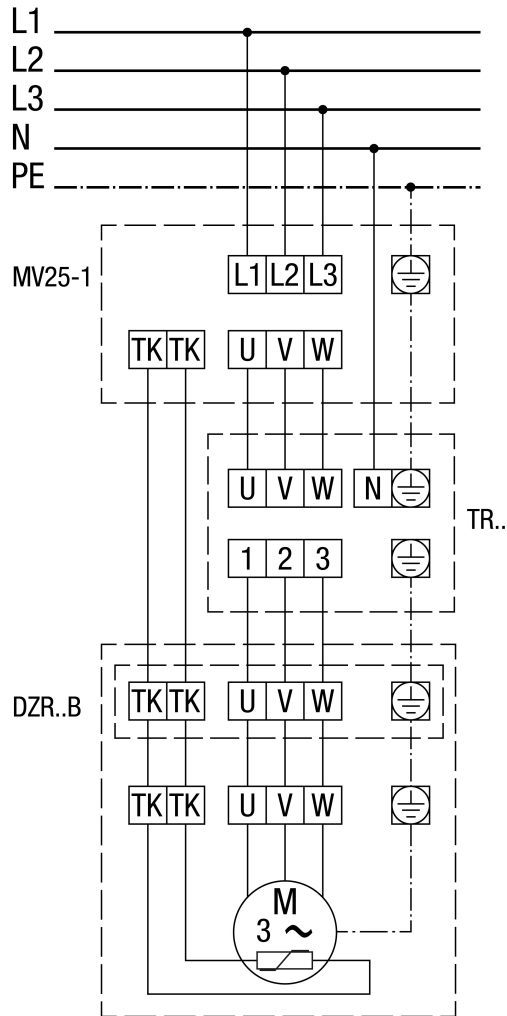

Zaštitna sklopka motora MV 25-1

Sa zaštitnom sklopkom motora MV 25-1 i 5-stupanjskim transformatorom TR..

DZR 40/2 B

Sklopka za promjenu pola, 2 broja okretaja, s višebrzinskim krugom, sa zaštitnom sklopkom motora