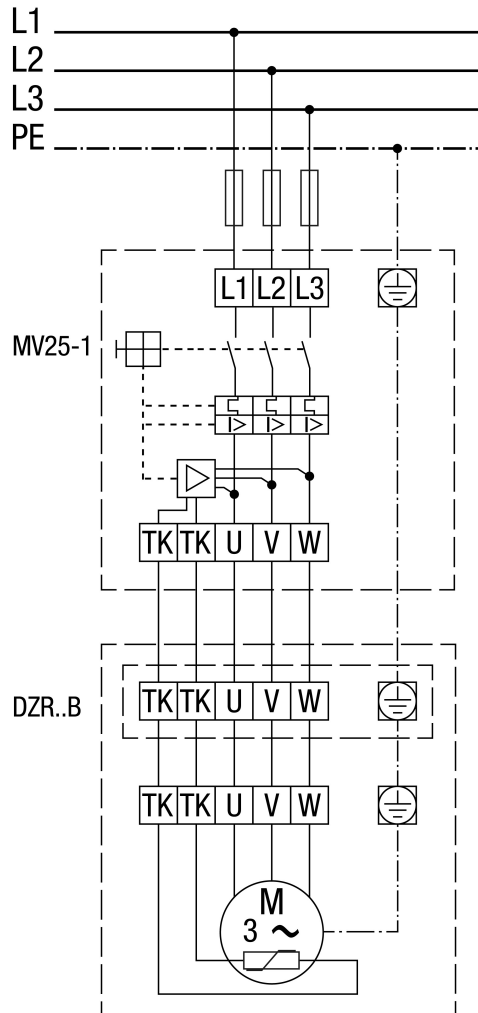

Zaštitna sklopka motora MV 25-1

Sa zaštitnom sklopkom motora MV 25-1 i 5-stupanjskim transformatorom TR..

DZR 40/2 B

Sklopka za promjenu pola, 2 broja okretaja, s višebrzinskim krugom, sa zaštitnom sklopkom motora