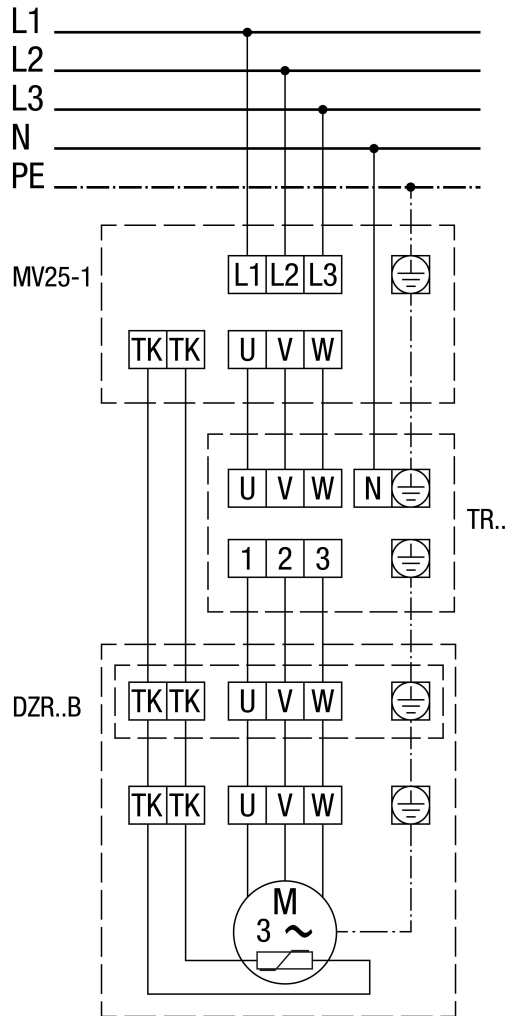

**Zaštitna sklopka motora MV 25-1**

Sa zaštitnom sklopkom motora MV 25-1 i 5-stupanjskim transformatorom TR..

# DZR 40/6 B

**Sklopka za promjenu pola, 2 broja okretaja, s višebrzinskim krugom, sa zaštitnom sklopkom motora**