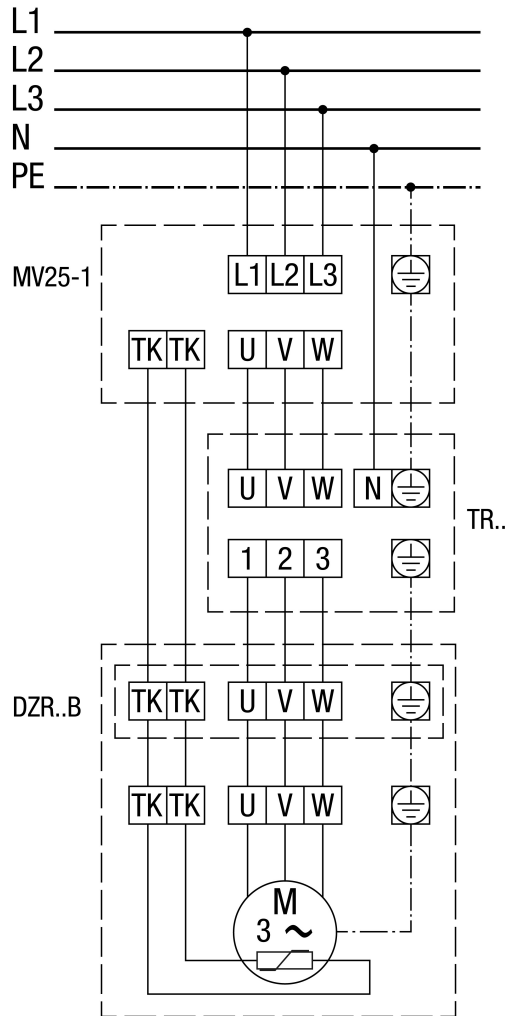

Zaštitna sklopka motora MV 25-1

Sa zaštitnom sklopkom motora MV 25-1 i 5-stupanjskim transformatorom TR..

DZR 45/6 B

Sklopka za promjenu pola, 2 broja okretaja, s višebrzinskim krugom, sa zaštitnom sklopkom motora