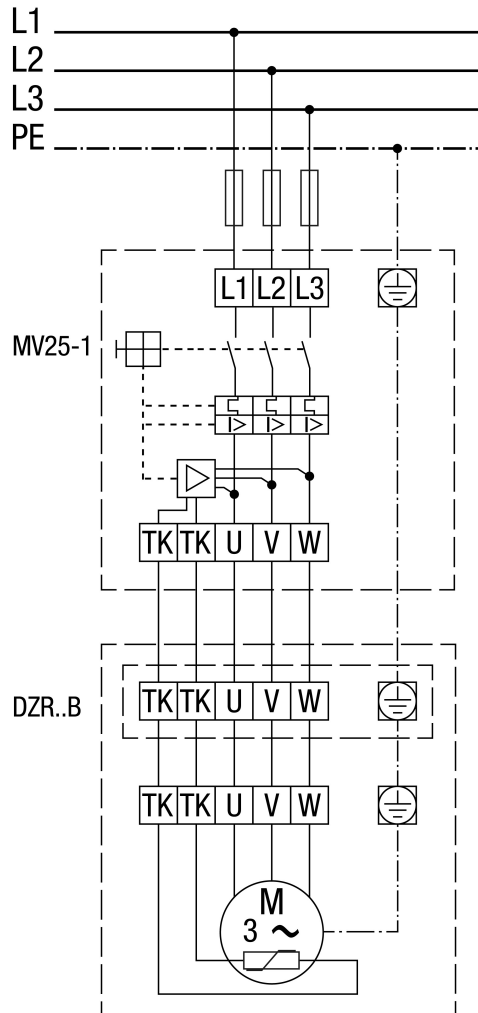

Zaštitna sklopka motora MV 25-1

Sa zaštitnom sklopkom motora MV 25-1 i 5-stupanjskim transformatorom TR..

DZR 50/6 B

Sklopka za promjenu pola, 2 broja okretaja, s višebrzinskim krugom, sa zaštitnom sklopkom motora