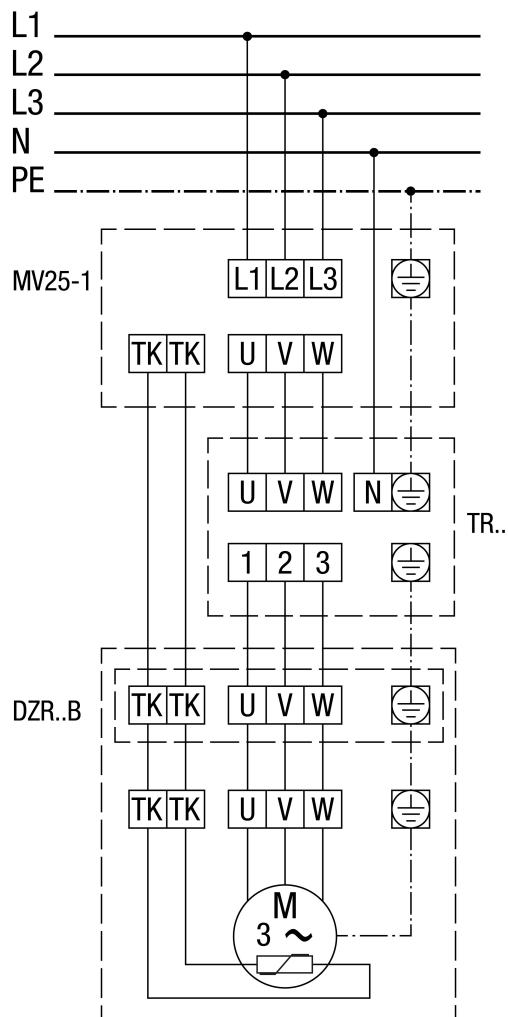

Zaštitna sklopka motora MV 25-1

Sa zaštitnom sklopkom motora MV 25-1 i 5-stupanjskim transformatorom TR..

DZR 50/6 B

Sklopka za promjenu pola, 2 broja okretaja, s višebrzinskim krugom, sa zaštitnom sklopkom motora