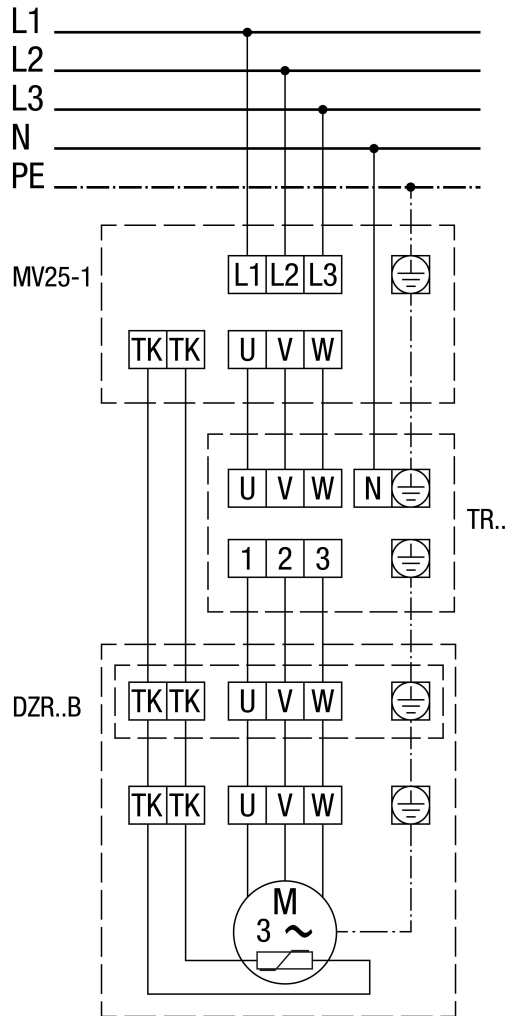

Zaštitna sklopka motora MV 25-1

Sa zaštitnom sklopkom motora MV 25-1 i 5-stupanjskim transformatorom TR..

DZR 60/6 B

Sklopka za promjenu pola, 2 broja okretaja, s višebrzinskim krugom, sa zaštitnom sklopkom motora