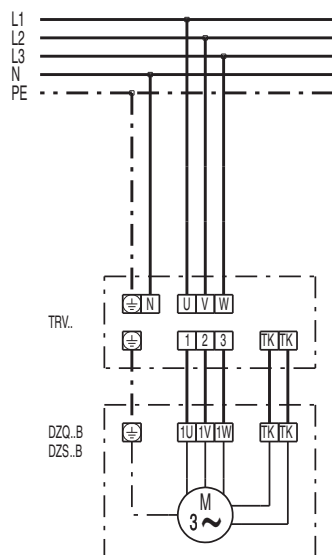

DZS 20/2 B

DZQ/DZS/DZF..B standardni (kretanje udesno, 1 brzina)

SC - Zaštitni kontakt
TK - Toplinski kontakt

DZQ/DZS/DZF..B standardni (kretanje ulijevo, 1 brzina)

SC - Zaštitni kontakt
TK - Toplinski kontakt

DZQ / DZS..B s petostupanjskim transformatorom TRV..

DZQ / DZS..B 1 brzina sa zaštitnom sklopkom motora MV 25

DZQ / DZS..B s reverzibilnom sklopkom W 1 / WU 1 i zaštitnom sklopkom motora MV 25

DZQ / DZS..B s petostupanjskim transformatorom TR