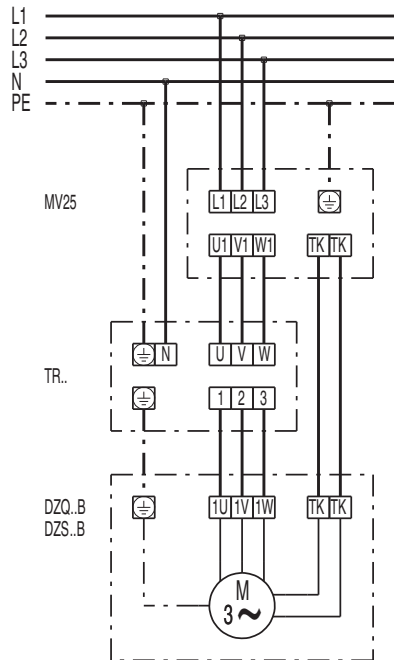

DZS 20/2 B

DZQ/DZS/DZF..B standardni (kretanje udesno, 1 brzina)

SC - Zaštitni kontakt
TK - Toplinski kontakt

DZQ/DZS/DZF..B standardni (kretanje ulijevo, 1 brzina)

SC - Zaštitni kontakt
TK - Toplinski kontakt

DZQ / DZS..B s petostupanjskim transformatorom TRV..

DZQ / DZS..B 1 brzina sa zaštitnom sklopkom motora MV 25

DZQ / DZS..B s reverzibilnom sklopkom W 1 / WU 1 i zaštitnom sklopkom motora MV 25

DZQ / DZS..B s petostupanjskim transformatorom TR

DZQ / DZS..B s petostupanjskim transformatorom, razvodnim ormarićem TR..S, petostupanjskom sklopkom DSS 20 i zaštitnom sklopkom motora MV 25