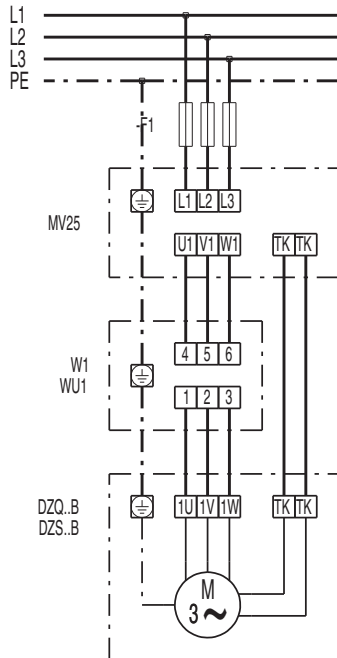

DZS 20/2 B

DZQ/DZS/DZF..B standardni (kretanje udesno, 1 brzina)

SC - Zaštitni kontakt
TK - Toplinski kontakt

DZQ/DZS/DZF..B standardni (kretanje ulijevo, 1 brzina)

SC - Zaštitni kontakt
TK - Toplinski kontakt

DZQ / DZS..B s petostupanjskim transformatorom TRV..

DZQ / DZS..B 1 brzina sa zaštitnom sklopkom motora MV 25

DZQ / DZS..B s reverzibilnom sklopkom W 1 / WU 1 i zaštitnom sklopkom motora MV 25

DZQ / DZS..B s petostupanjskim transformatorom TR

DZQ / DZS..B s petostupanjskim transformatorom, razvodnim ormarićem TR..S, petostupanjskom sklopkom DSS 20 i zaštitnom sklopkom motora MV 25