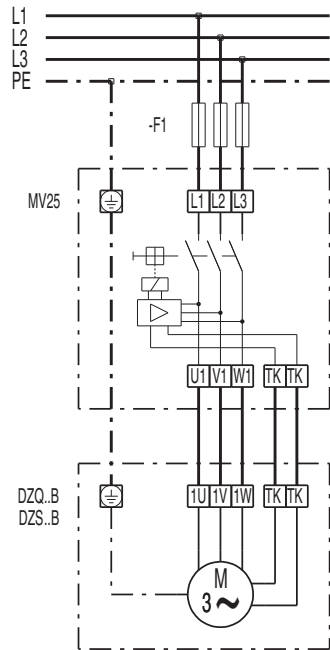

DZS 20/2 B

DZQ/DZS/DZF..B standardni (kretanje udesno, 1 brzina)

SC - Zaštitni kontakt
TK - Toplinski kontakt

DZQ/DZS/DZF..B standardni (kretanje ulijevo, 1 brzina)

SC - Zaštitni kontakt
TK - Toplinski kontakt

DZQ / DZS..B s petostupanjskim transformatorom TRV..

DZQ / DZS..B 1 brzina sa zaštitnom sklopkom motora MV 25

DZQ / DZS..B s reverzibilnom sklopkom W 1 / WU 1 i zaštitnom sklopkom motora MV 25

DZQ / DZS..B s petostupanjskim transformatorom TR

DZQ / DZS..B s petostupanjskim transformatorom, razvodnim ormarićem TR..S, petostupanjskom sklopkom DSS 20 i zaštitnom sklopkom motora MV 25