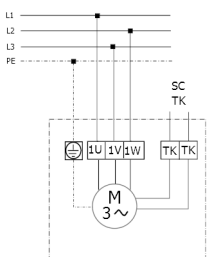

DZS 20/2 B

DZQ/DZS/DZF..B standardni (kretanje udesno, 1 brzina)

SC - Zaštitni kontakt
TK - Toplinski kontakt

DZQ/DZS/DZF..B standardni (kretanje ulijevo, 1 brzina)

SC - Zaštitni kontakt
TK - Toplinski kontakt

DZQ / DZS..B s petostupanjskim transformatorom TRV..

DZQ / DZS..B 1 brzina sa zaštitnom sklopkom motora MV 25

DZQ / DZS..B s reverzibilnom sklopkom W 1 / WU 1 i zaštitnom sklopkom motora MV 25

DZQ / DZS..B s petostupanjskim transformatorom TR