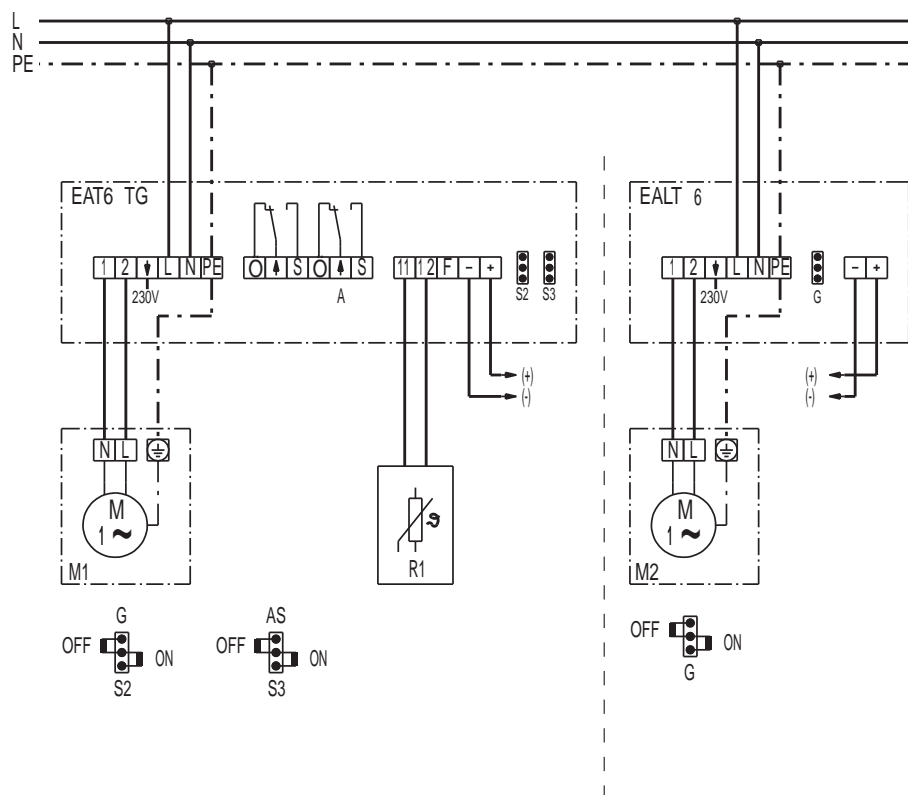

EALT 6

- EAT 6 TG - Regulator temperature
- R1 - Temperaturni osjetnik
- M1 - Ventilator 1
- EAT 6 - Jedinica za snagu
- M2 - Ventilator 2
- G - Granična vrijednost
- AS - Smanjenje
- A - Alarm

EAT 6 TG - Regulator temperature

R1 - Temperaturni osjetnik

M1 - Ventilator 1

EAT 6 - Jedinica za snagu

M2 - Ventilator 2

G - Granična vrijednost

AS - Smanjenje

A - Alarm