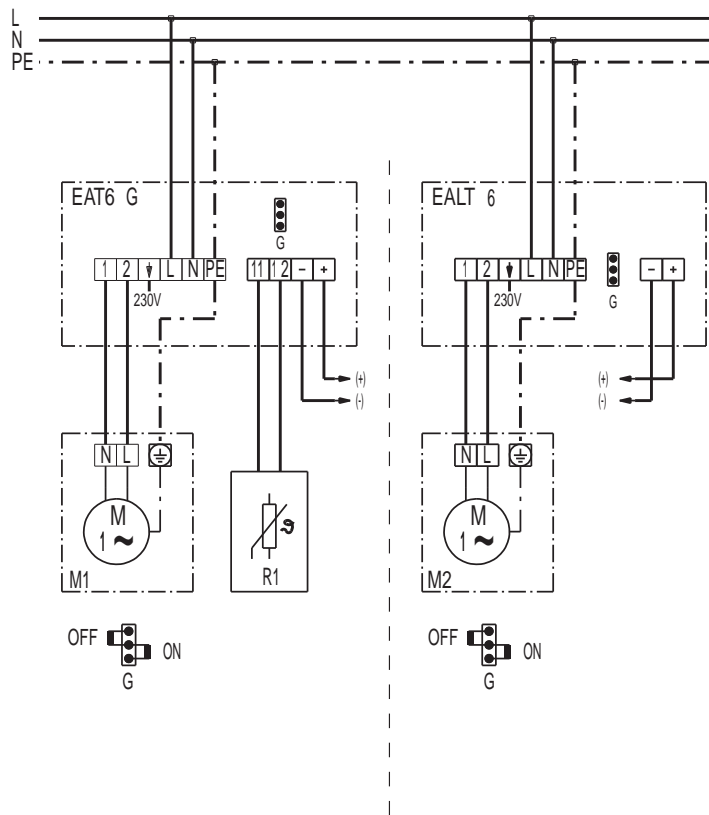

EALT 6

- EAT 6 TG - Regulator temperature
- R1 - Temperaturni osjetnik
- M1 - Ventilator 1
- EAT 6 - Jedinica za snagu
- M2 - Ventilator 2
- G - Granična vrijednost
- AS - Smanjenje
- A - Alarm

EAT 6 TG - Regulator temperature

R1 - Temperaturni osjetnik

M1 - Ventilator 1

EAT 6 - Jedinica za snagu

M2 - Ventilator 2

G - Granična vrijednost

AS - Smanjenje

A - Alarm