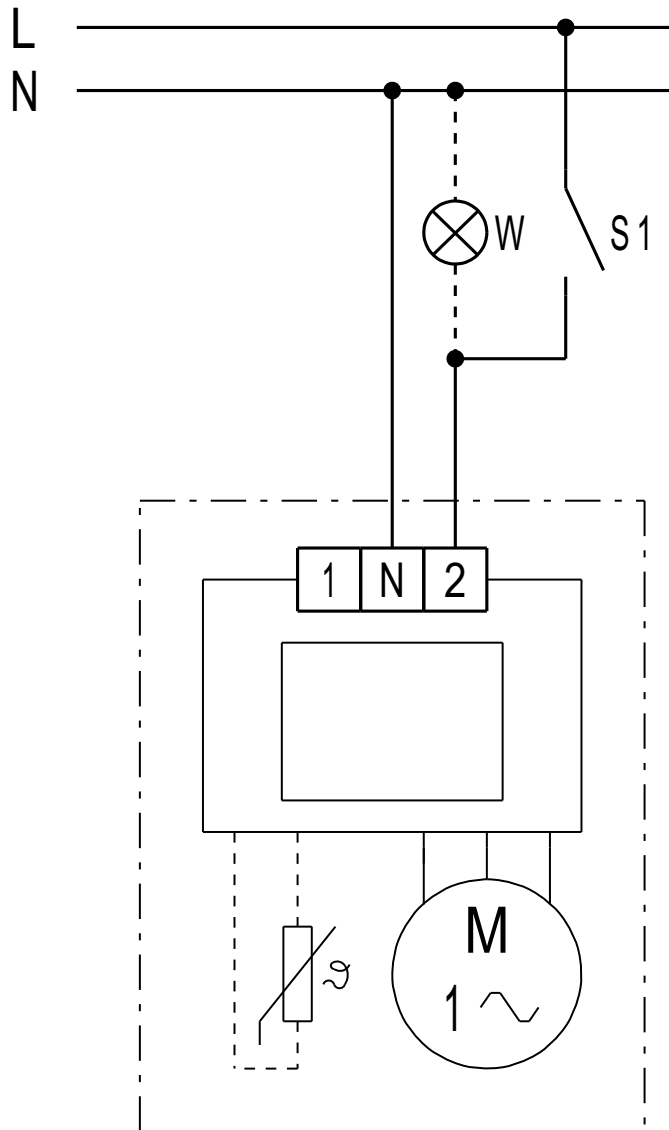

ECA 150 ipro

Nazivna brzina visoki stupanj

ECA 150 i pro

Nazivna brzina niski stupanj

ECA 150 ipro

Dva stupnja brzine (visoki i niski stupanj)

ECA 150 ipro

Brzina se namješta sa ST 1/STU 1

ST 1 regulator brzine nadžbukni
 STU 1 regulator brzine podžbukni

ECA 150 ipro

Brzina se namješta sa ST 1/STU 1

ST 1 regulator brzine nadžbukni
STU 1 regulator brzine podžbukni

ECA 150 ipro

Brzina s TRE.. moguće namještanje

ECA 150 ipro

ECA 150 ipro, ECA 150 ipro K s regulatorom brzine STX/STSX

ECA 150 ipro

ECA 150 ipro, ECA 150 ipro K s regulatorom brzine STX/STSX