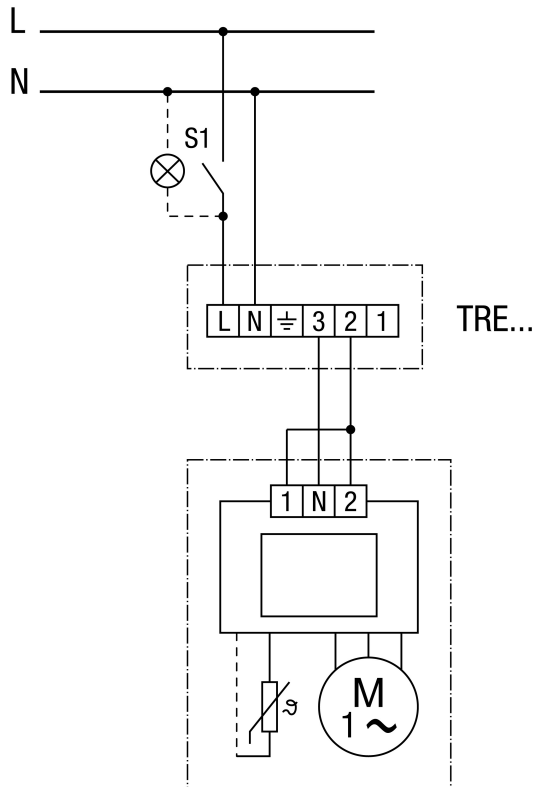

ECA 150 ipro K

Nazivna brzina visoki stupanj

ECA 150 ipro K

Nazivna brzina niski stupanj

ECA 150 ipro K

Dva stupnja brzine (visoki i niski stupanj)

ECA 150 ipro K

Brzina se namješta sa ST 1/STU 1

ST 1 regulator brzine nadžbukni
 STU 1 regulator brzine podžbukni

ECA 150 ipro K

Brzina se namješta sa ST 1/STU 1

ST 1 regulator brzine nadžbukni
 STU 1 regulator brzine podžbukni

Brzina s TRE.. moguće namještanje