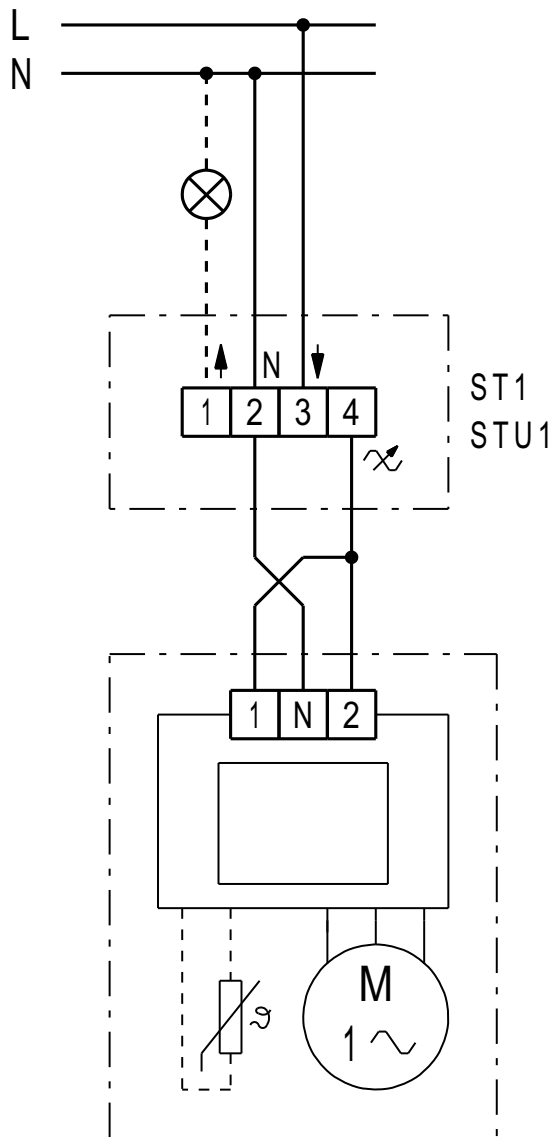

ECA 150 ipro K

Nazivna brzina visoki stupanj

ECA 150 ipro K

Nazivna brzina niski stupanj

ECA 150 ipro K

Dva stupnja brzine (visoki i niski stupanj)

ECA 150 ipro K

Brzina se namješta sa ST 1/STU 1

ST 1 regulator brzine nadžbukni
 STU 1 regulator brzine podžbukni

ECA 150 ipro K

Brzina se namješta sa ST 1/STU 1

ST 1 regulator brzine nadžbukni
 STU 1 regulator brzine podžbukni

Brzina s TRE.. moguće namještanje

ECA 150 ipro K

ECA 150 ipro, ECA 150 ipro K s regulatorom brzine STX/STSX

ECA 150 ipro K

ECA 150 ipro, ECA 150 ipro K s regulatorom brzine STX/STSX