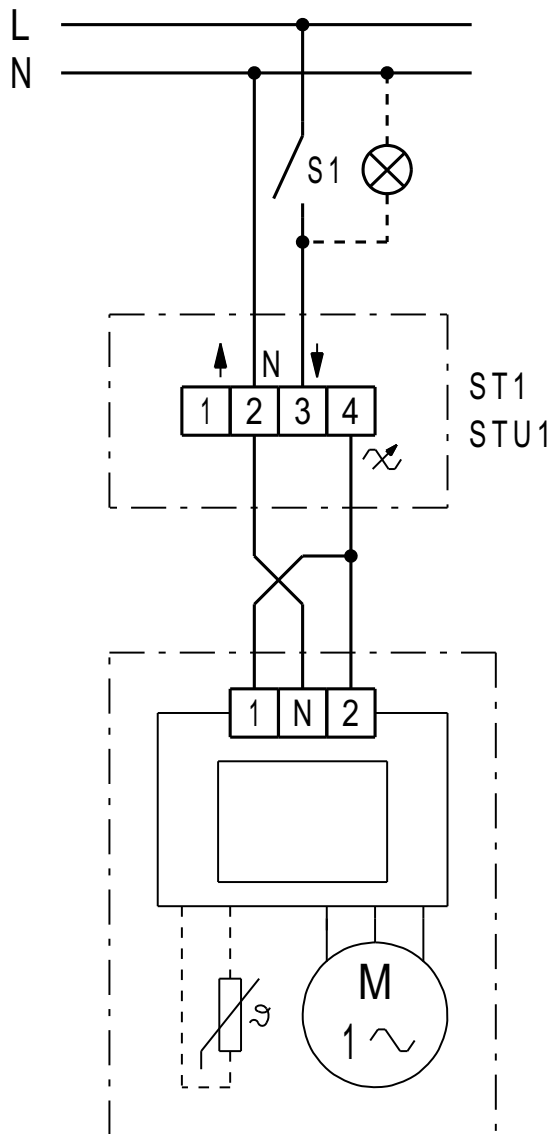

ECA 150 ipro K

Nazivna brzina visoki stupanj

ECA 150 ipro K

Nazivna brzina niski stupanj

ECA 150 ipro K

Dva stupnja brzine (visoki i niski stupanj)

ECA 150 ipro K

Brzina se namješta sa ST 1/STU 1

ST 1 regulator brzine nadžbukni
 STU 1 regulator brzine podžbukni

ECA 150 ipro K

Brzina se namješta sa ST 1/STU 1

ST 1 regulator brzine nadžbukni
 STU 1 regulator brzine podžbukni

Brzina s TRE.. moguće namještanje

ECA 150 ipro K

ECA 150 ipro, ECA 150 ipro K s regulatorom brzine STX/STSX

ECA 150 ipro K

ECA 150 ipro, ECA 150 ipro K s regulatorom brzine STX/STSX