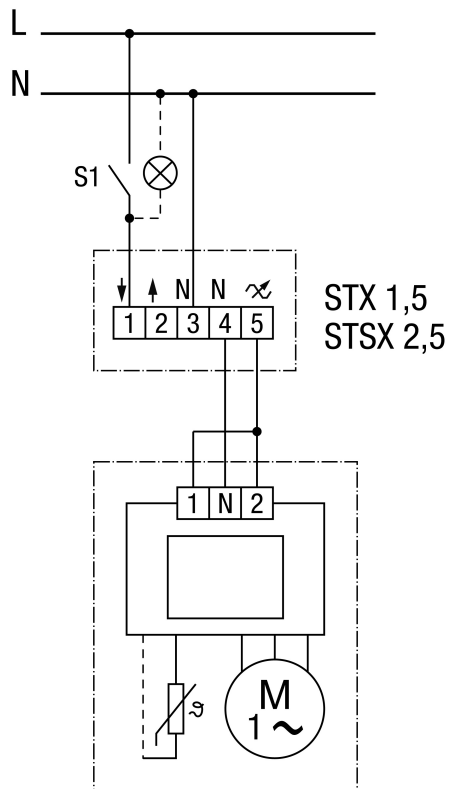

ECA 150 ipro K

ECA 150 ipro, ECA 150 ipro K s regulatorom brzine STX/STSX