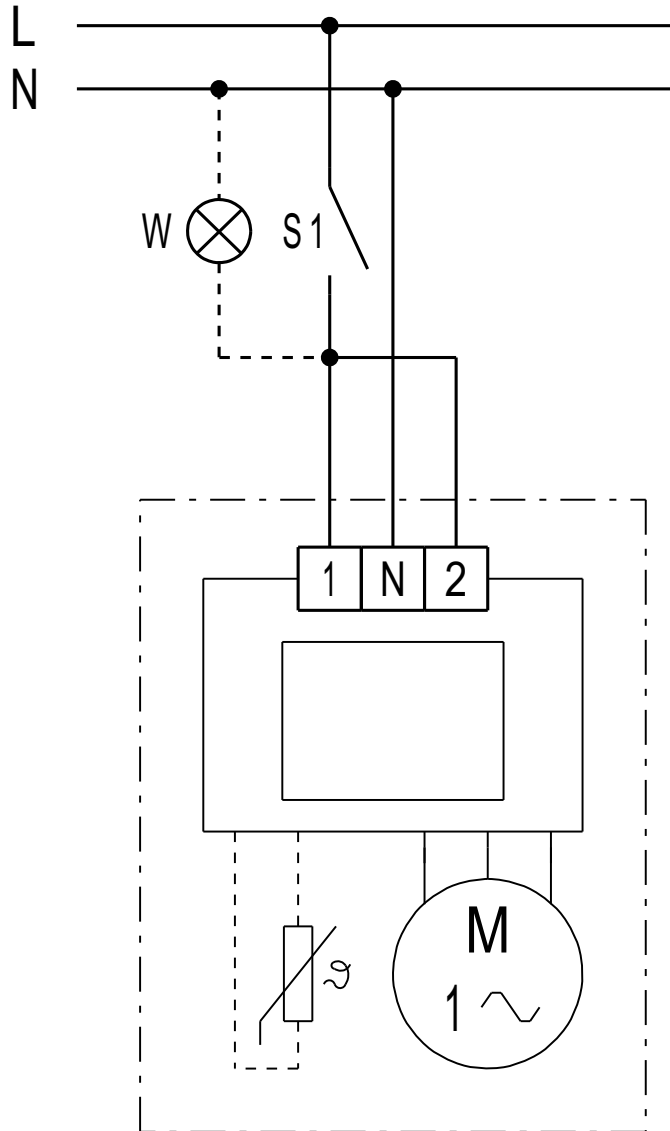

ECA 150 ipro K

Nazivna brzina visoki stupanj

ECA 150 ipro K

Nazivna brzina niski stupanj

ECA 150 ipro K

Dva stupnja brzine (visoki i niski stupanj)

ECA 150 ipro K

Brzina se namješta sa ST 1/STU 1

ST 1 regulator brzine nadžbukni
 STU 1 regulator brzine podžbukni

ECA 150 ipro K

Brzina se namješta sa ST 1/STU 1

ST 1 regulator brzine nadžbukni
 STU 1 regulator brzine podžbukni

Brzina s TRE.. moguće namještanje

ECA 150 ipro K

ECA 150 ipro, ECA 150 ipro K s regulatorom brzine STX/STSX

ECA 150 ipro K

ECA 150 ipro, ECA 150 ipro K s regulatorom brzine STX/STSX