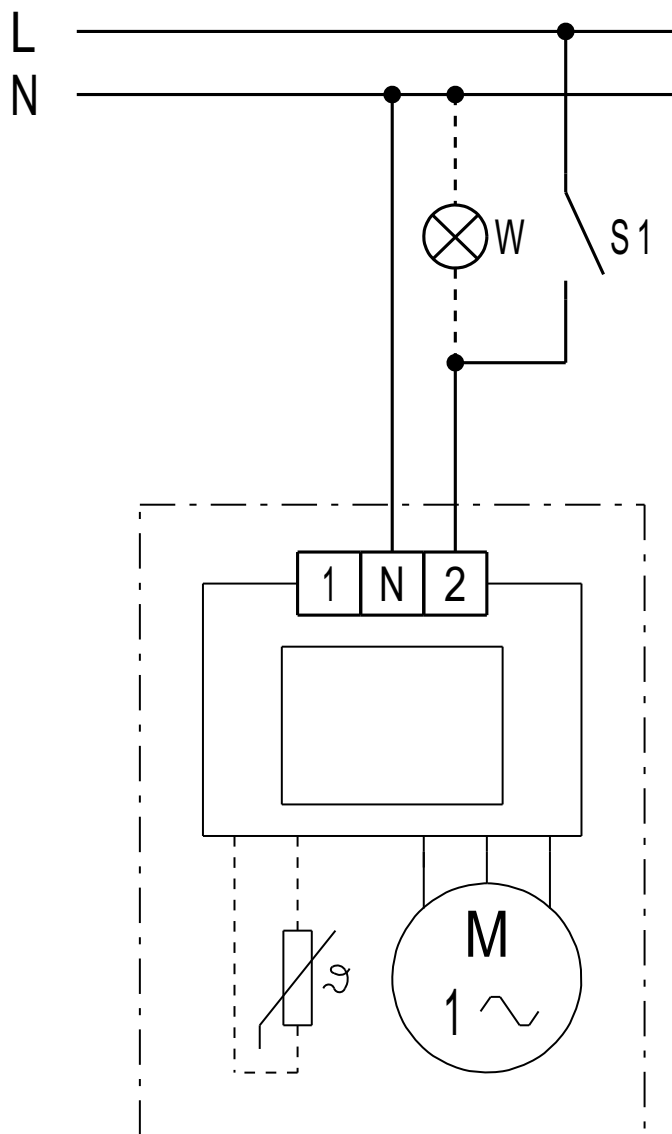

ECA 150 ipro K

Nazivna brzina visoki stupanj

ECA 150 ipro K

Nazivna brzina niski stupanj

ECA 150 ipro K

Dva stupnja brzine (visoki i niski stupanj)

ECA 150 ipro K

Brzina se namješta sa ST 1/STU 1

ST 1 regulator brzine nadžbukni
 STU 1 regulator brzine podžbukni

ECA 150 ipro K

Brzina se namješta sa ST 1/STU 1

ST 1 regulator brzine nadžbukni
 STU 1 regulator brzine podžbukni

Brzina s TRE.. moguće namještanje

ECA 150 ipro K

ECA 150 ipro, ECA 150 ipro K s regulatorom brzine STX/STSX

ECA 150 ipro K

ECA 150 ipro, ECA 150 ipro K s regulatorom brzine STX/STSX