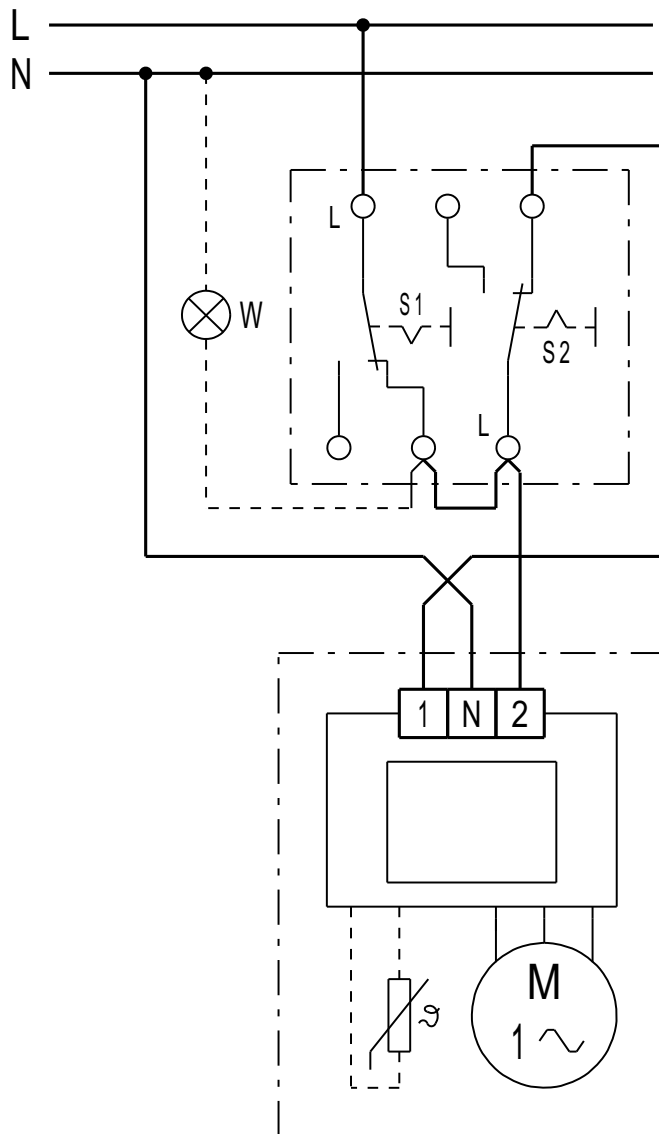

ECA 150 ipro K

Nazivna brzina visoki stupanj

ECA 150 ipro K

Nazivna brzina niski stupanj

ECA 150 ipro K

Dva stupnja brzine (visoki i niski stupanj)

ECA 150 ipro K

Brzina se namješta sa ST 1/STU 1

ST 1 regulator brzine nadžbukni
 STU 1 regulator brzine podžbukni

ECA 150 ipro K

Brzina se namješta sa ST 1/STU 1

ST 1 regulator brzine nadžbukni
 STU 1 regulator brzine podžbukni

Brzina s TRE.. moguće namještanje

ECA 150 ipro K

ECA 150 ipro, ECA 150 ipro K s regulatorom brzine STX/STSX

ECA 150 ipro K

ECA 150 ipro, ECA 150 ipro K s regulatorom brzine STX/STSX