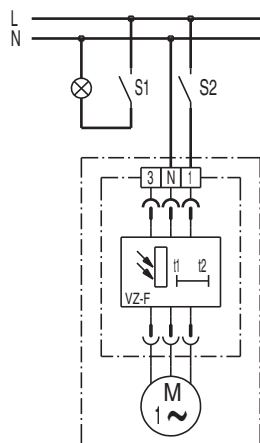

Uklj S1 (nakon otprilike 50 s)

**Varijanta uključivanja**

# ER-APB 60 F

Uklj S1 (nakon otprilike 50 s).

Ventilator se može dodatno isključiti sklopkom S2 neovisno o osvjetljenju prostora.

---