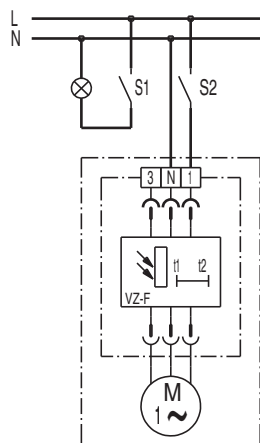

Uklj S1 (nakon otprilike 50 s)

Varijanta uključivanja

ER-APB 60 F

Uklj S1 (nakon otprilike 50 s).

Ventilator se može dodatno isključiti sklopkom S2 neovisno o osvjetljenju prostora.
