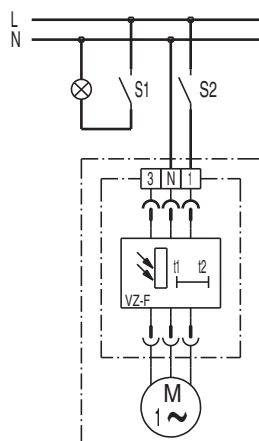

### Varijanta uključivanja

Uklj S1 (nakon otprilike 50 s).

Ventilator se može dodatno isključiti sklopkom S2 neovisno o osvjetljenju prostora.