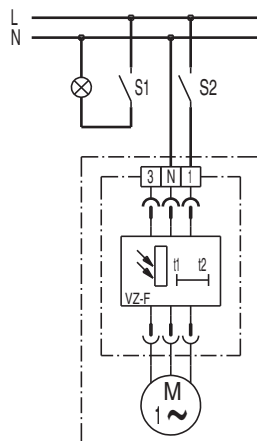

Uklj S1 (nakon otprilike 50 s)

Varijanta uključivanja

Uklj S1 (nakon otprilike 50 s).

Ventilator se može dodatno isključiti sklopkom S2 neovisno o osvjetljenju prostora.