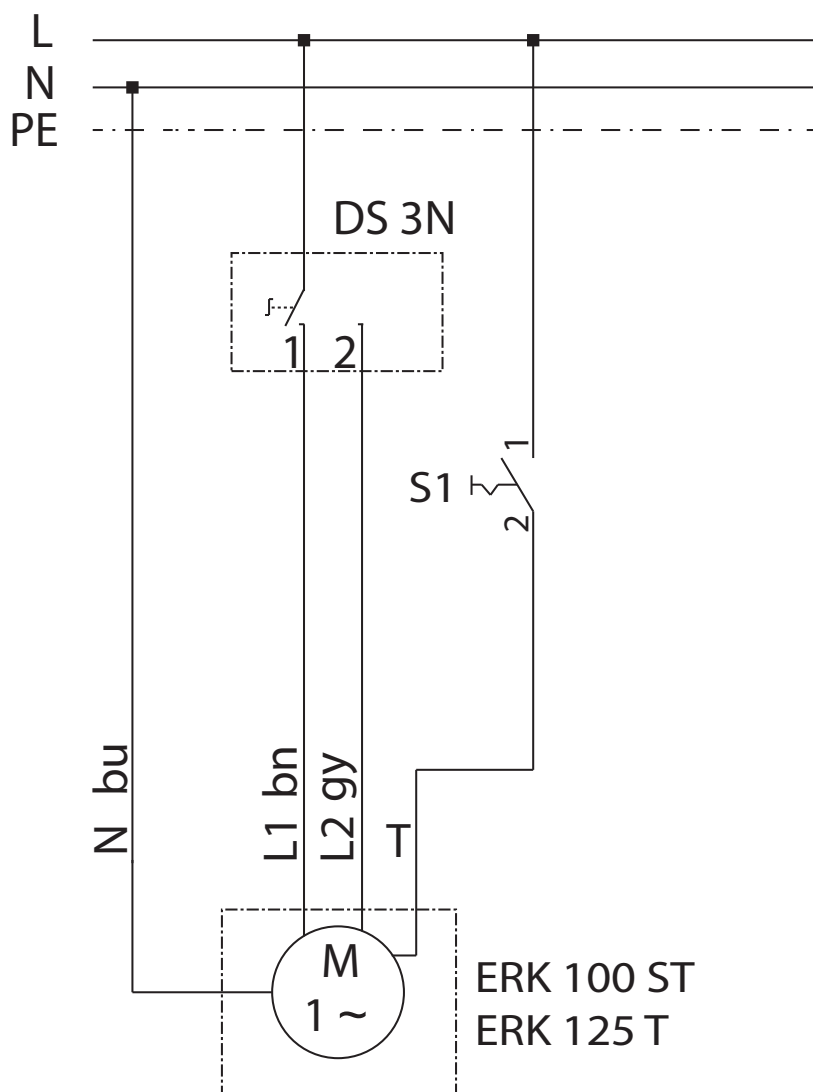

ERK 100 ST

S1 - sklopka za uključivanje/isključivanje
T - Timer