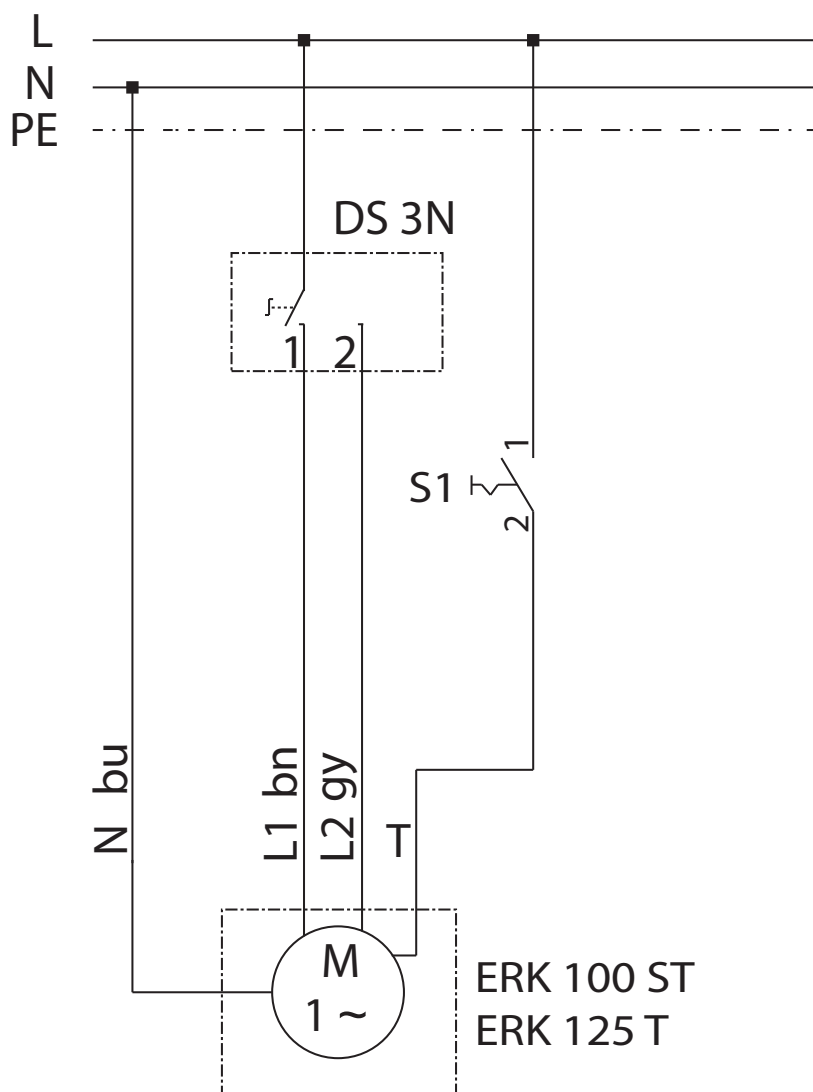

ERK 125 T

S1 - sklopka za uključivanje/isključivanje
T - Timer