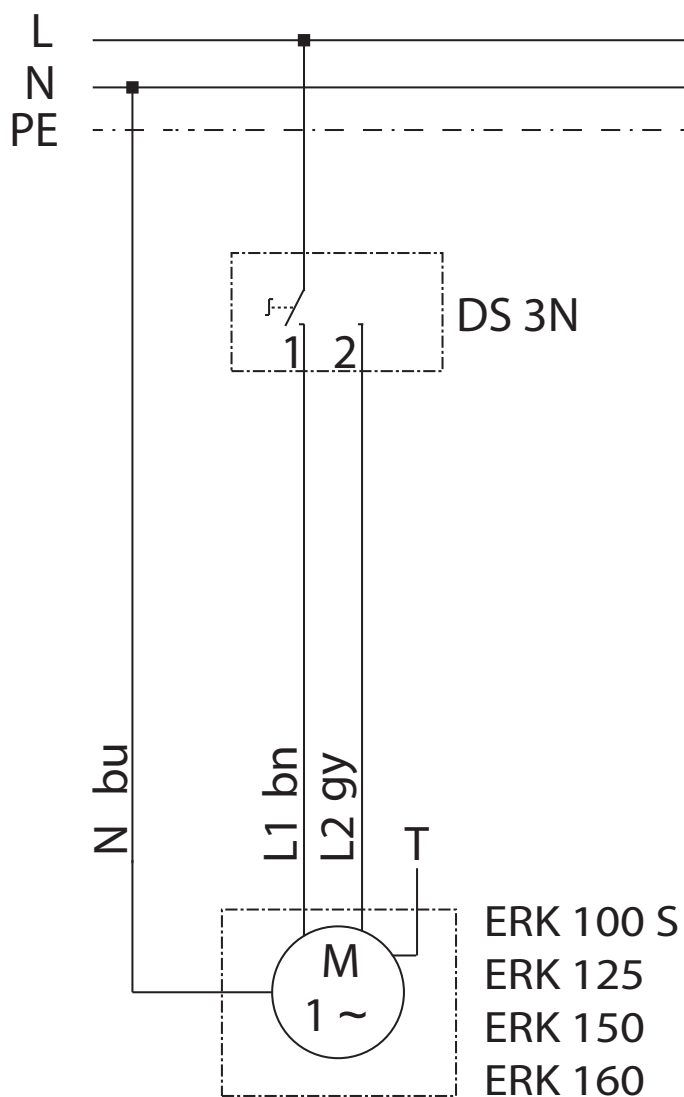

ERK 150

T - Timer
