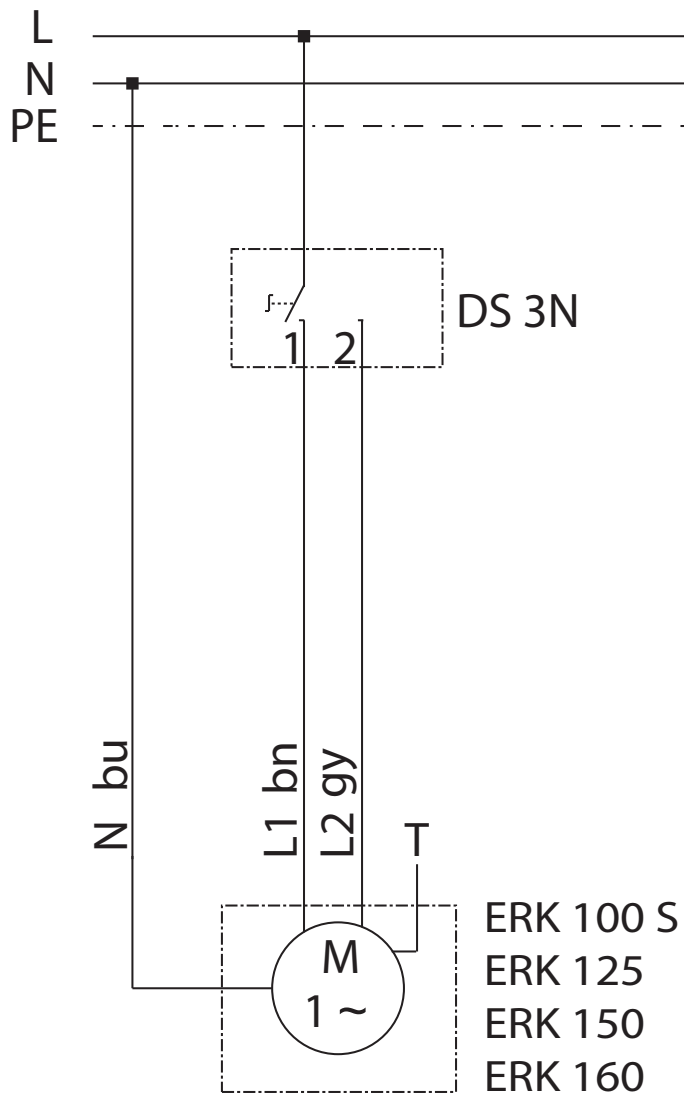

ERK 160

T - Timer
