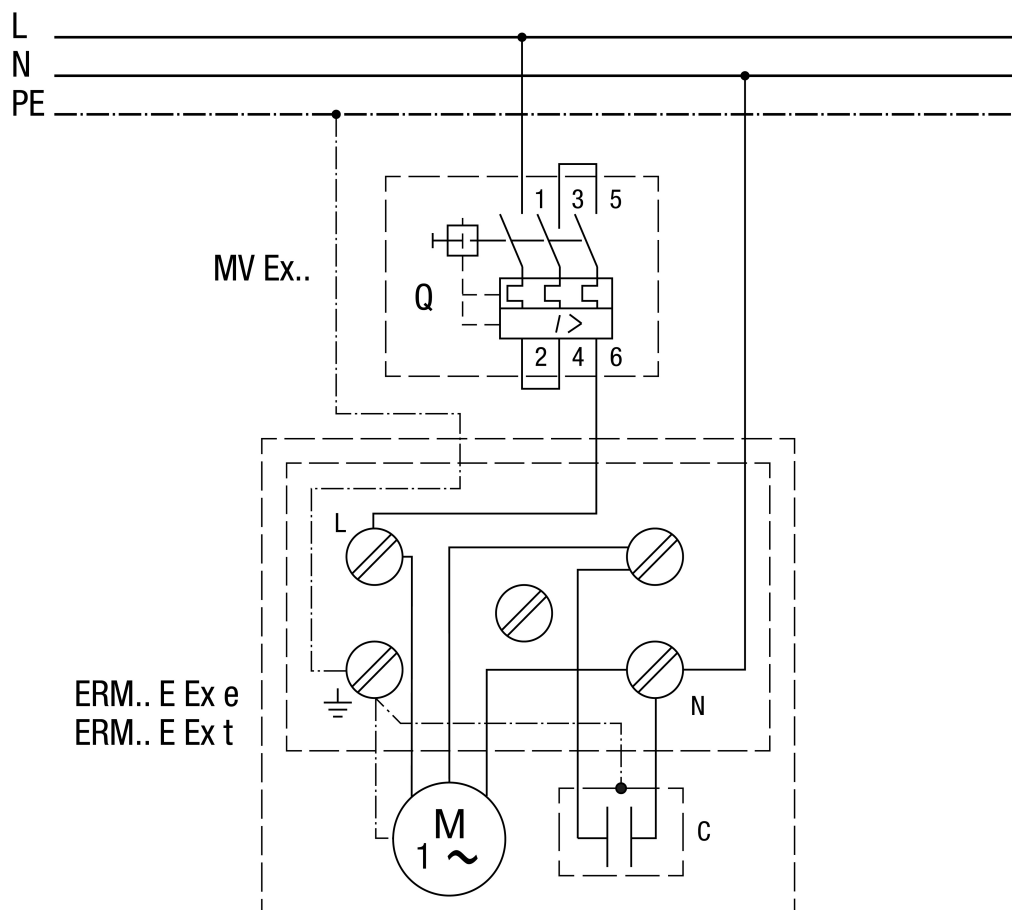

ERM 18 Ex e/60 Hz

Glavni prekidač na mjestu ugradnje