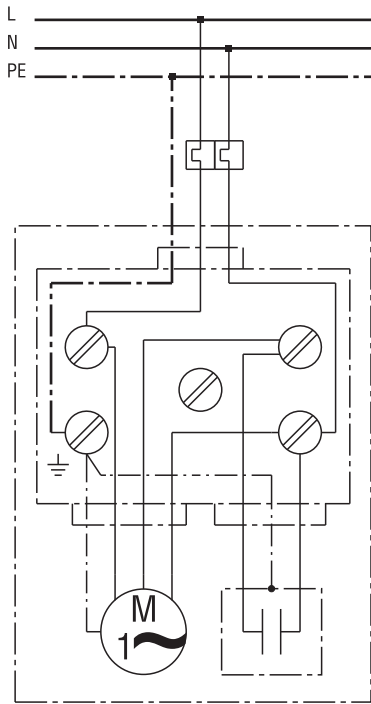

ERM 18 Ex e/60 Hz

Glavni prekidač na mjestu ugradnje