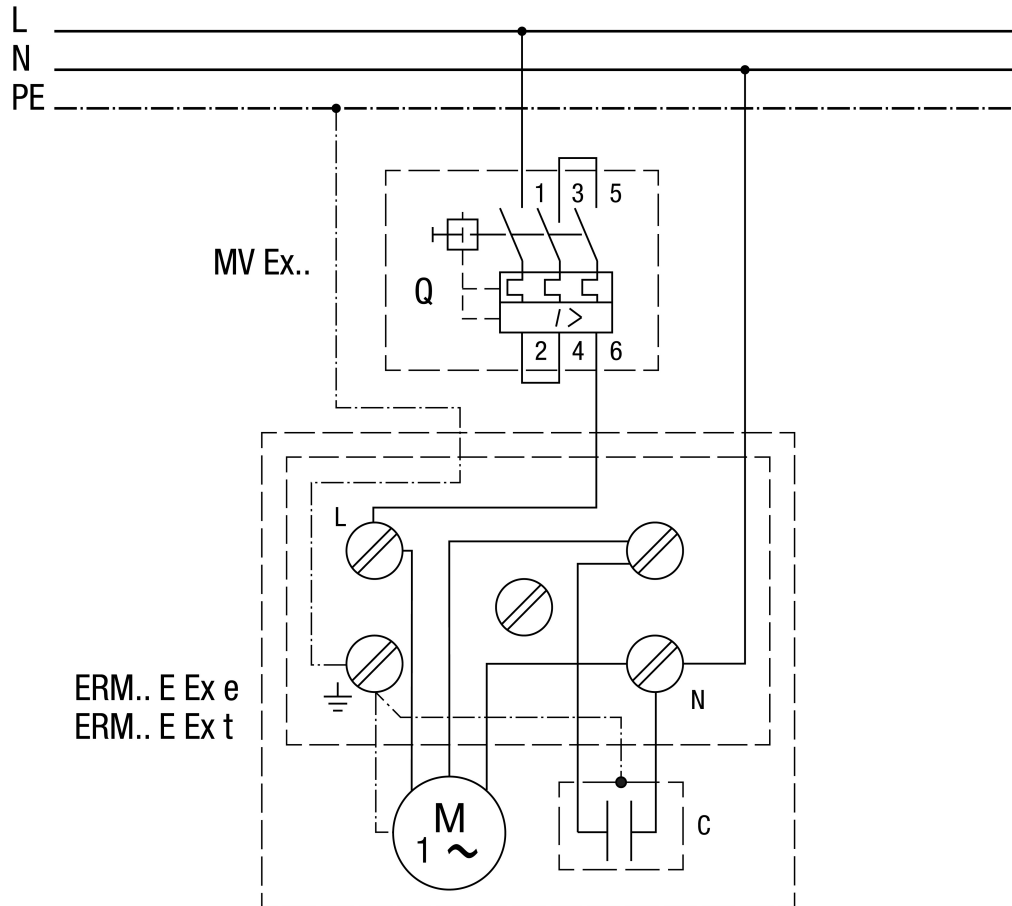

# PRIKLJUČNE SCHEME

## ERM 18 Ex t/60 Hz

Glavni prekidač na mjestu ugradnje