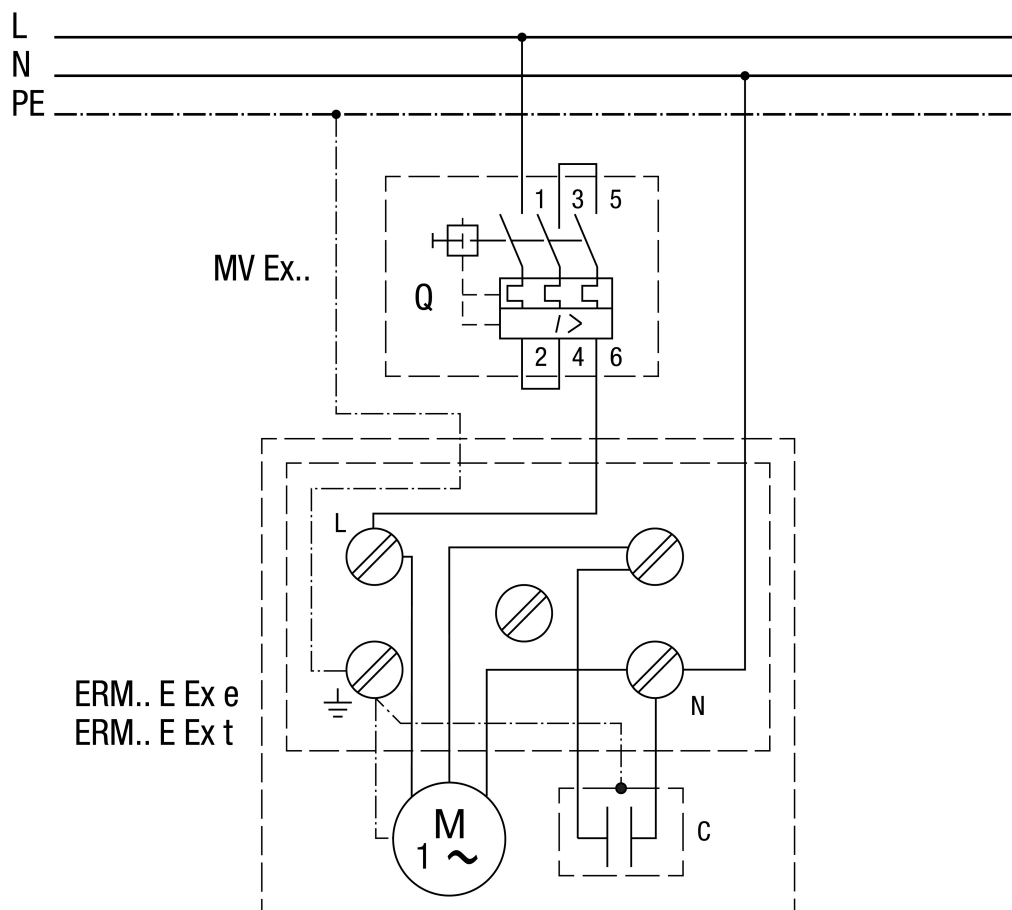

ERM 18 Ex t/60 Hz

Glavni prekidač na mjestu ugradnje