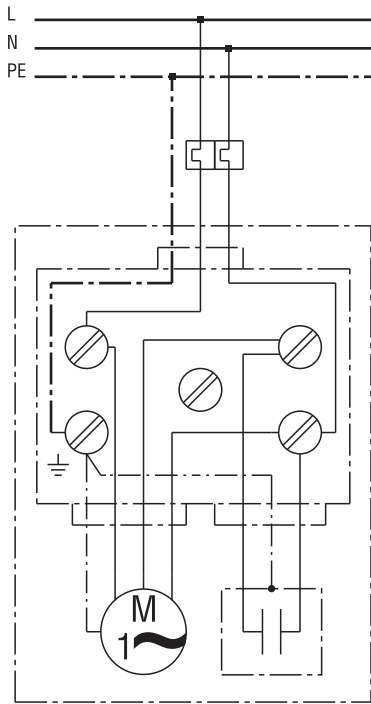

ERM 18 Ex t/60 Hz

Glavni prekidač na mjestu ugradnje