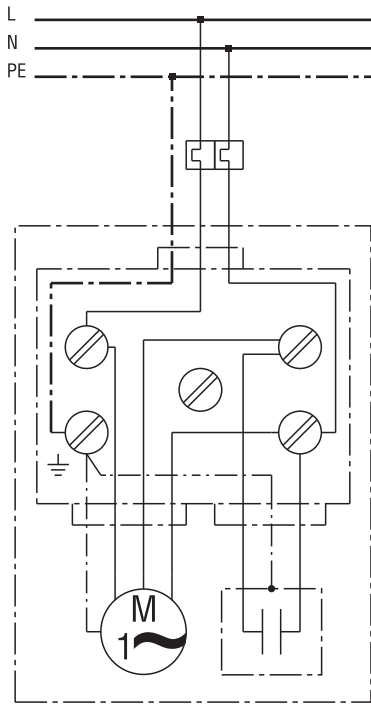

# PRIKLJUČNE SCHEME

## ERM 18 Ex t/60 Hz

Glavni prekidač na mjestu ugradnje