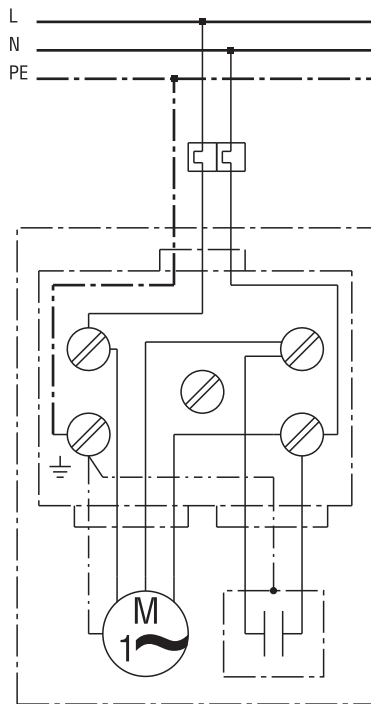

# PRIKLJUČNE SCHEME

## ERM 22 Ex e/60 Hz

Glavni prekidač na mjestu ugradnje