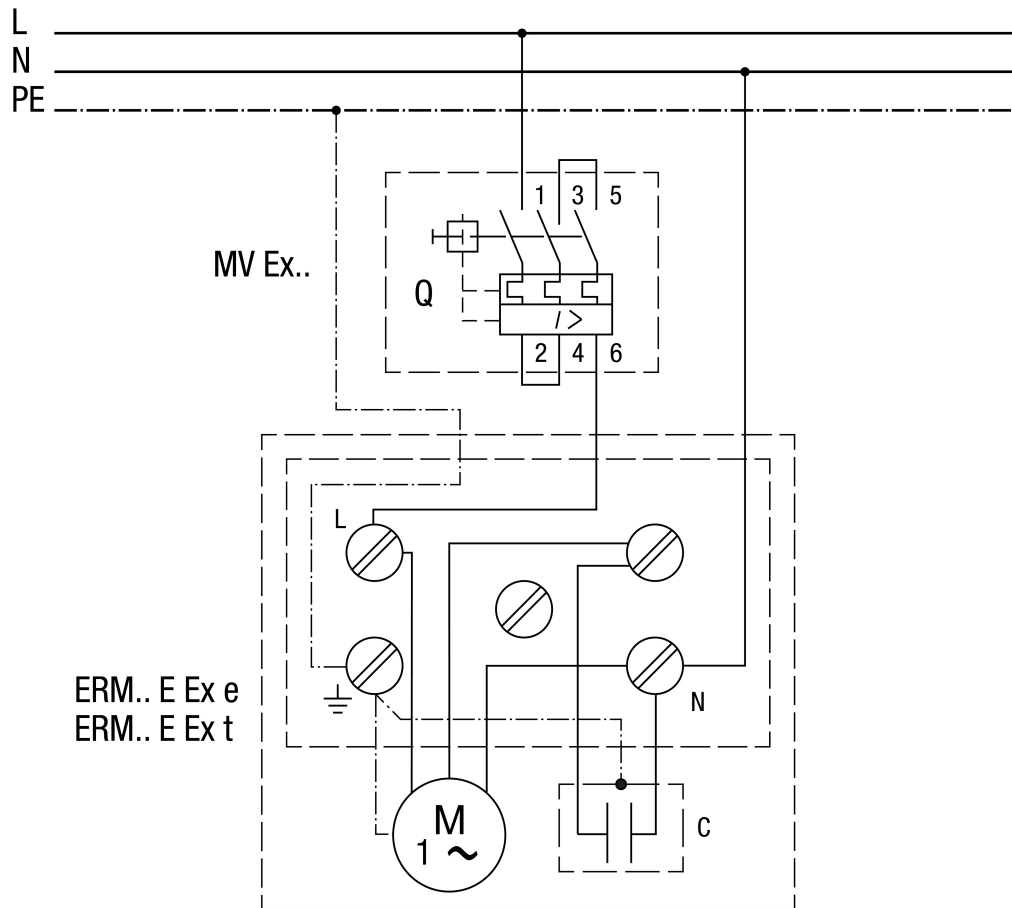

# PRIKLJUČNE SCHEME

## ERM 22 Ex e/60 Hz

Glavni prekidač na mjestu ugradnje