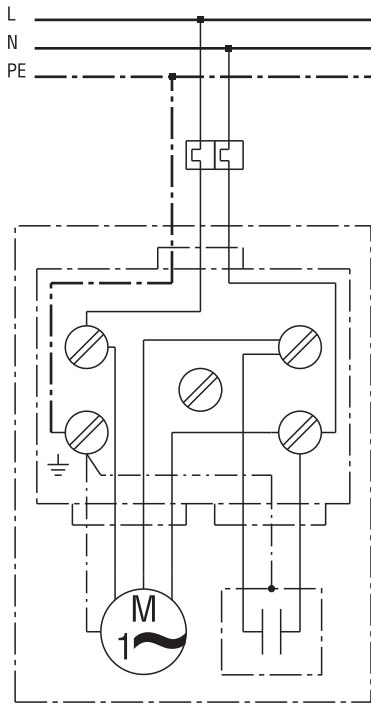

PRIKLJUČNE SCHEME

ERM 25 Ex e/60 Hz

Glavni prekidač na mjestu ugradnje