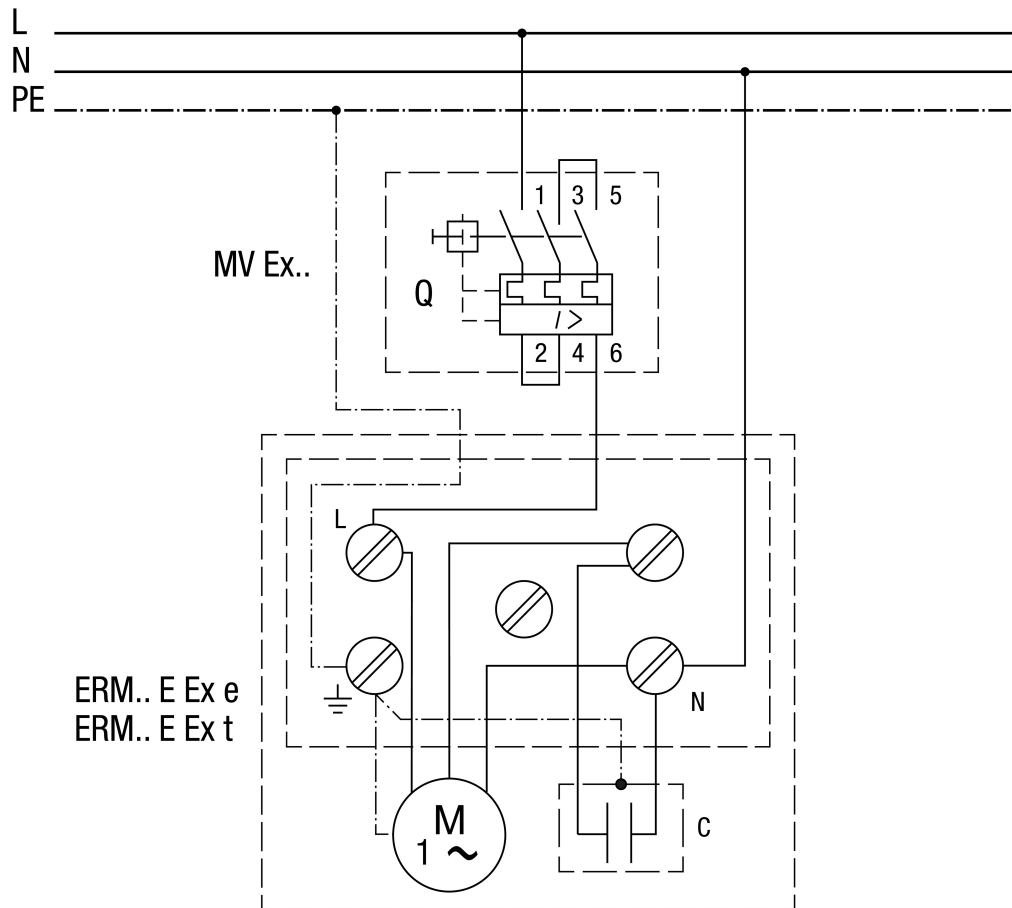

PRIKLJUČNE SCHEME

ERM 25 Ex e/60 Hz

Glavni prekidač na mjestu ugradnje