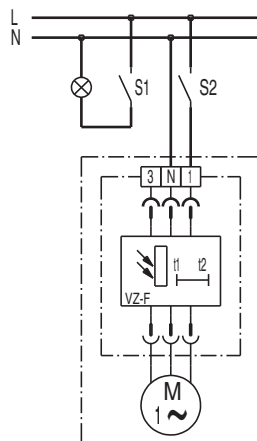

### Varijanta uključivanja

Uklj S1 (nakon otprilike 50 s).

Ventilator se može dodatno isključiti sklopkom S2 neovisno o osvjetljenju prostora.