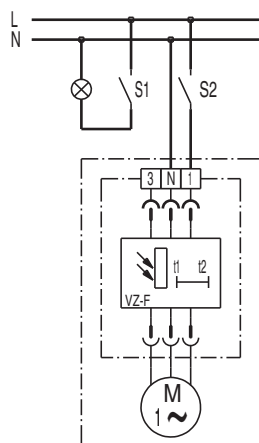

### Varijanta uključivanja

Uklj S1 (nakon otprilike 50 s).

Ventilator se može dodatno isključiti sklopkom S2 neovisno o osvjetljenju prostora.