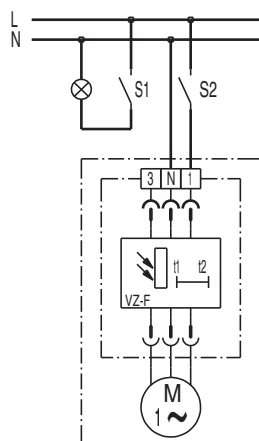

Uklj S1 (nakon otprilike 50 s)

Varijanta uključivanja

Uklj S1 (nakon otprilike 50 s).

Ventilator se može dodatno isključiti sklopkom S2 neovisno o osvjetljenju prostora.