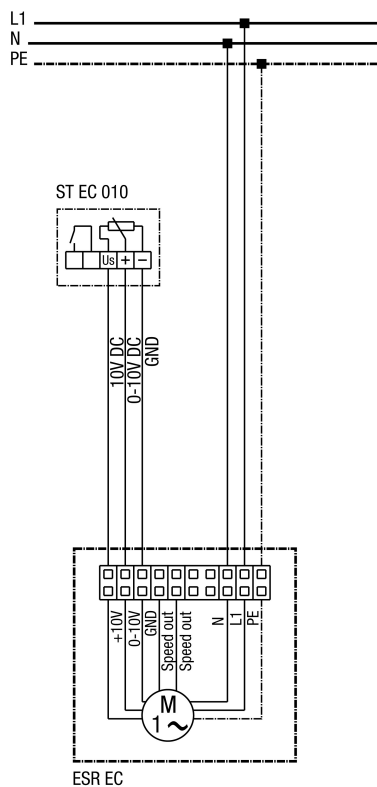

Zvučno izolirana ventilacijska kutija ESR EC s potenciometrom ST EC 010

Osigurač i glavni prekidač na mjestu ugradnje  
Uključivanje i isključivanje ventilacijske kutije samo preko 0-10 V

---

Zvučno izolirana ventilacijska kutija ESR EC s potenciometrom ST EC 3

Stupanj 1 - 3-7 V DC

Stupanj 2 - 5-9 V DC

Stupanj 3 - 10 V DC

Uključivanje i isključivanje ventilacijske kutije samo preko 0-10 V