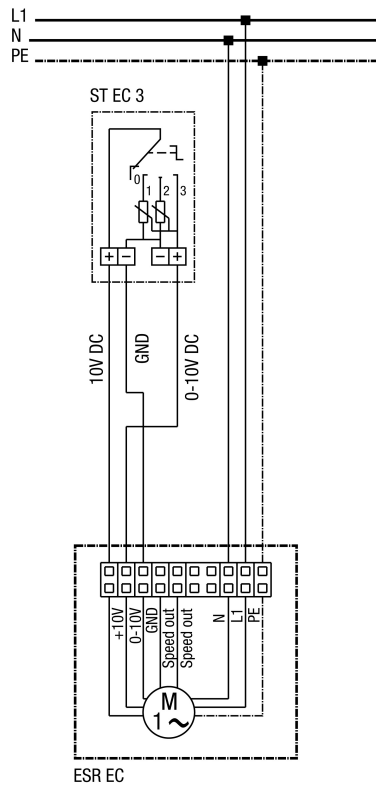

Zvučno izolirana ventilacijska kutija ESR EC s potenciometrom ST EC 010

Osigurač i glavni prekidač na mjestu ugradnje  
Uključivanje i isključivanje ventilacijske kutije samo preko 0-10 V

---

Zvučno izolirana ventilacijska kutija ESR EC s potenciometrom ST EC 3

Stupanj 1 - 3-7 V DC

Stupanj 2 - 5-9 V DC

Stupanj 3 - 10 V DC

Uključivanje i isključivanje ventilacijske kutije samo preko 0-10 V