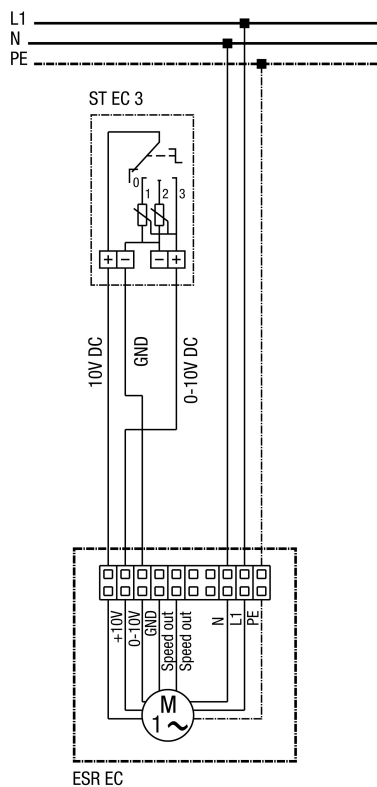

Zvučno izolirana ventilacijska kutija ESR EC s potenciometrom ST EC 010

Osigurač i glavni prekidač na mjestu ugradnje  
 Uključivanje i isključivanje ventilacijske kutije samo preko 0-10 V

Zvučno izolirana ventilacijska kutija ESR EC s potenciometrom ST EC 3

Stupanj 1 - 3-7 V DC

Stupanj 2 - 5-9 V DC

Stupanj 3 - 10 V DC

Uključivanje i isključivanje ventilacijske kutije samo preko 0-10 V