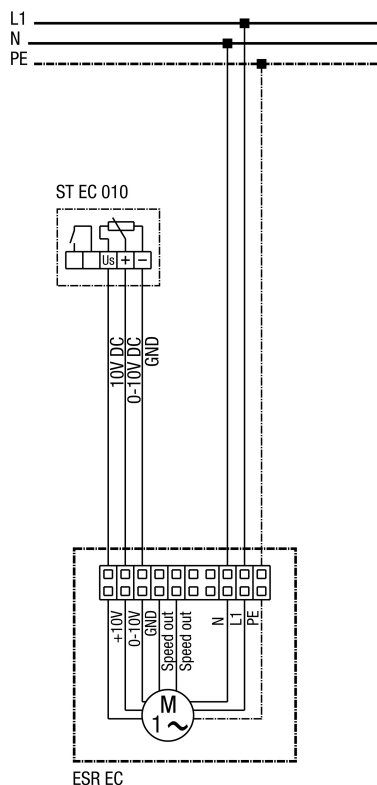

Zvučno izolirana ventilacijska kutija ESR EC s potenciometrom ST EC 010

Osigurač i glavni prekidač na mjestu ugradnje  
 Uključivanje i isključivanje ventilacijske kutije samo preko 0-10 V

Zvučno izolirana ventilacijska kutija ESR EC s potenciometrom ST EC 3

Stupanj 1 - 3-7 V DC

Stupanj 2 - 5-9 V DC

Stupanj 3 - 10 V DC

Uključivanje i isključivanje ventilacijske kutije samo preko 0-10 V