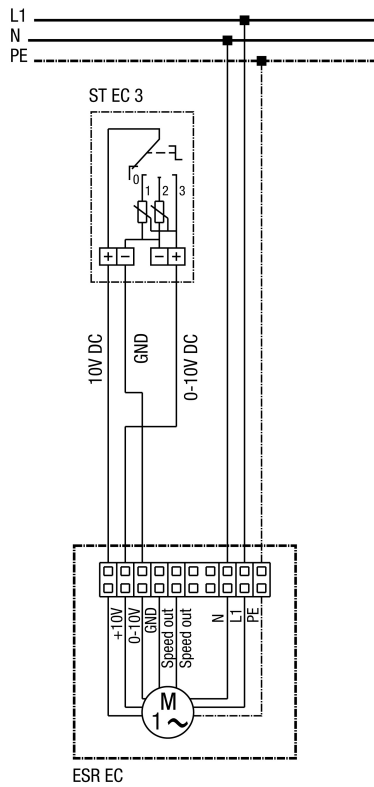

Zvučno izolirana ventilacijska kutija ESR EC s potenciometrom ST EC 010

Osigurač i glavni prekidač na mjestu ugradnje  
Uključivanje i isključivanje ventilacijske kutije samo preko 0-10 V

---

Zvučno izolirana ventilacijska kutija ESR EC s potenciometrom ST EC 3

Stupanj 1 - 3-7 V DC

Stupanj 2 - 5-9 V DC

Stupanj 3 - 10 V DC

Uključivanje i isključivanje ventilacijske kutije samo preko 0-10 V