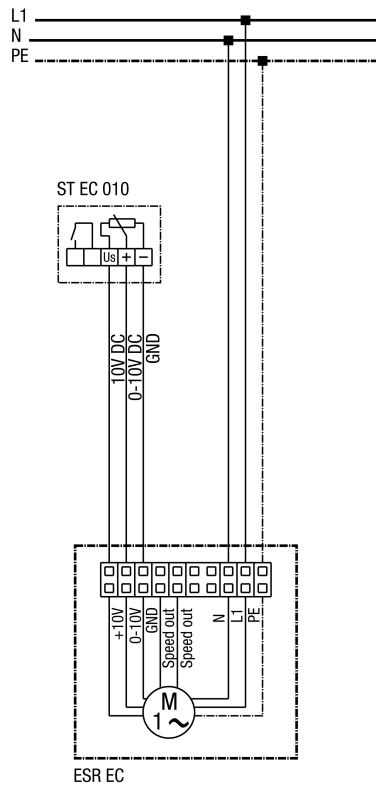

Zvučno izolirana ventilacijska kutija ESR EC s potenciometrom ST EC 010

Osigurač i glavni prekidač na mjestu ugradnje  
Uključivanje i isključivanje ventilacijske kutije samo preko 0-10 V

---

Zvučno izolirana ventilacijska kutija ESR EC s potenciometrom ST EC 3

Stupanj 1 - 3-7 V DC

Stupanj 2 - 5-9 V DC

Stupanj 3 - 10 V DC

Uključivanje i isključivanje ventilacijske kutije samo preko 0-10 V