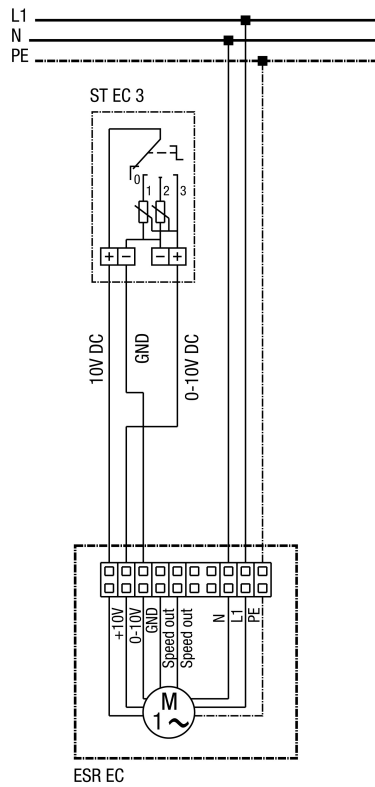

Zvučno izolirana ventilacijska kutija ESR EC s potenciometrom ST EC 010

Osigurač i glavni prekidač na mjestu ugradnje
 Uključivanje i isključivanje ventilacijske kutije samo preko 0-10 V

Zvučno izolirana ventilacijska kutija ESR EC s potenciometrom ST EC 3

Stupanj 1 - 3-7 V DC

Stupanj 2 - 5-9 V DC

Stupanj 3 - 10 V DC

Uključivanje i isključivanje ventilacijske kutije samo preko 0-10 V