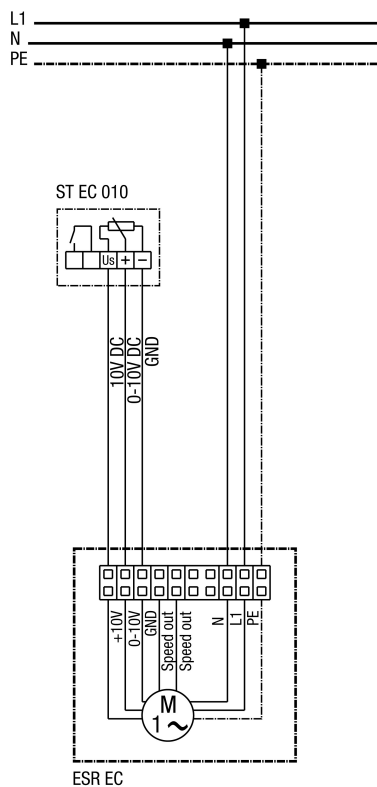

Zvučno izolirana ventilacijska kutija ESR EC s potenciometrom ST EC 010

Osigurač i glavni prekidač na mjestu ugradnje
 Uključivanje i isključivanje ventilacijske kutije samo preko 0-10 V

Zvučno izolirana ventilacijska kutija ESR EC s potenciometrom ST EC 3

Stupanj 1 - 3-7 V DC

Stupanj 2 - 5-9 V DC

Stupanj 3 - 10 V DC

Uključivanje i isključivanje ventilacijske kutije samo preko 0-10 V