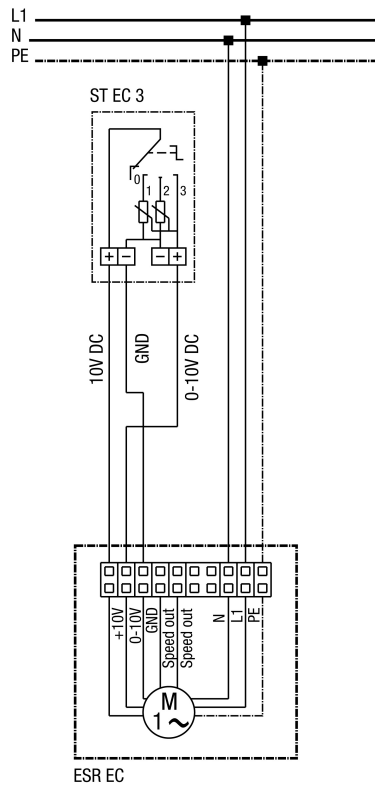

Zvučno izolirana ventilacijska kutija ESR EC s potenciometrom ST EC 010

Osigurač i glavni prekidač na mjestu ugradnje  
Uključivanje i isključivanje ventilacijske kutije samo preko 0-10 V

---

Zvučno izolirana ventilacijska kutija ESR EC s potenciometrom ST EC 3

Stupanj 1 - 3-7 V DC

Stupanj 2 - 5-9 V DC

Stupanj 3 - 10 V DC

Uključivanje i isključivanje ventilacijske kutije samo preko 0-10 V