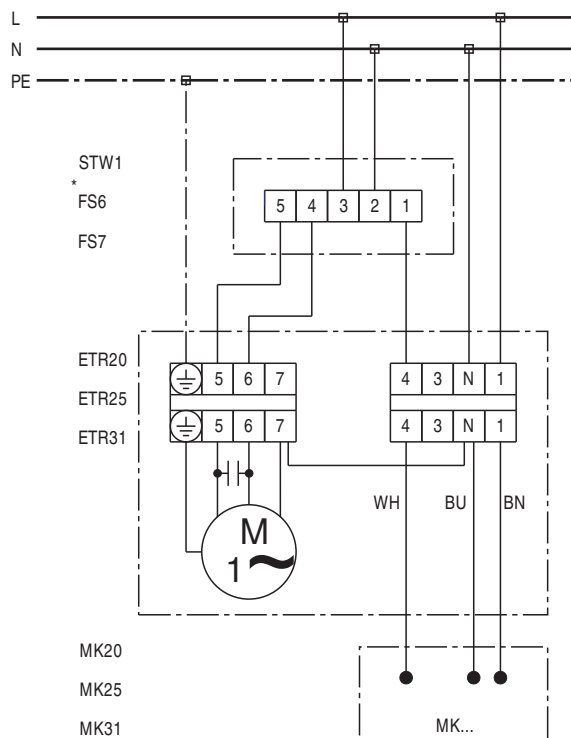

ETR 20 s regulatorom brzine STW 1 ili stupanjskom sklopkom FS 6/7

FS 6 nije za ETR 31

PRIKLJUČNE SCHEME

ETR 20