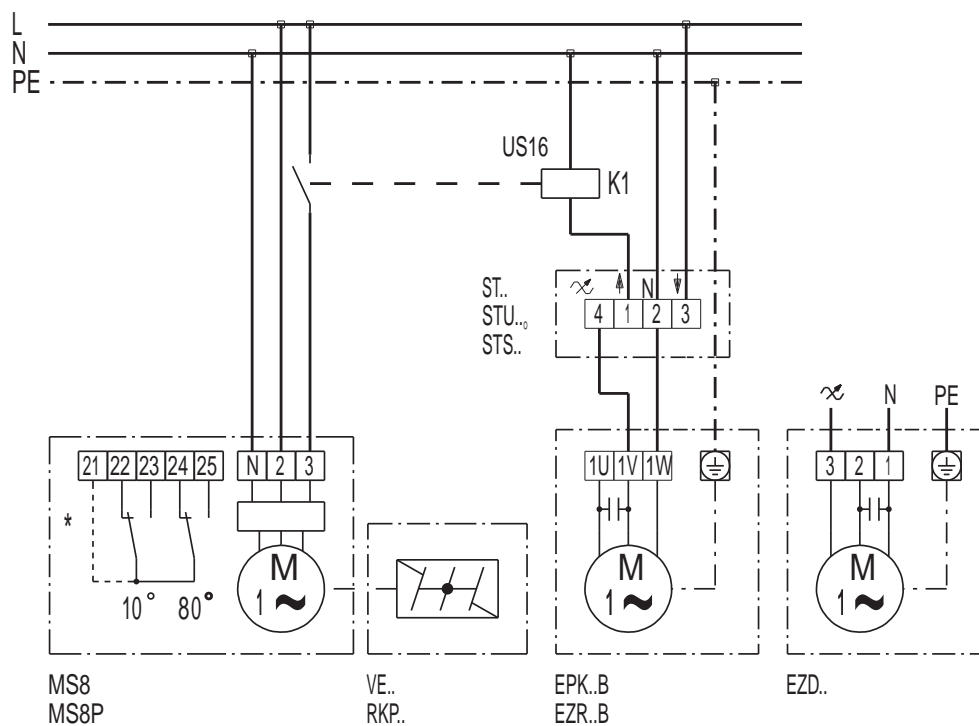

EZD 25/4 E

EZD 25/4 E sa žaluzinom VE, RKP i servomotorom MS 8, MS 8 P

* Sklopka krajnjeg položaja MS 8 P

EZD 25/4 E sa žaluzinom VE, RKP i regulatorom brzine ST, STU, STS

* Sklopka krajnjeg položaja MS 8 P