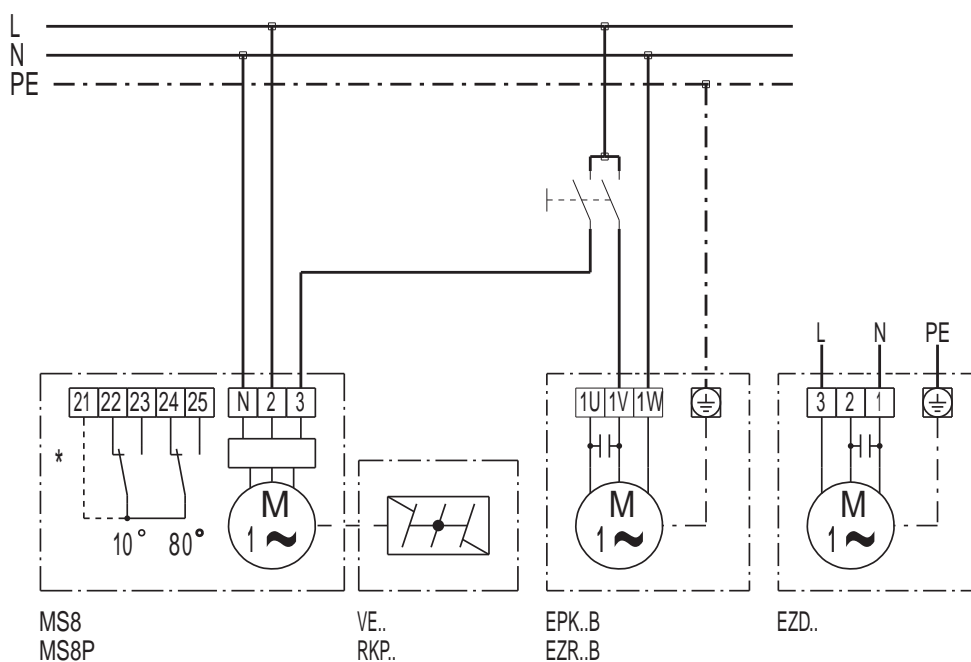

EZD 25/4 E

EZD 25/4 E sa žaluzinom VE, RKP i servomotorom MS 8, MS 8 P

* Sklopka krajnjeg položaja MS 8 P

EZD 25/4 E sa žaluzinom VE, RKP i regulatorom brzine ST, STU, STS

* Sklopka krajnjeg položaja MS 8 P