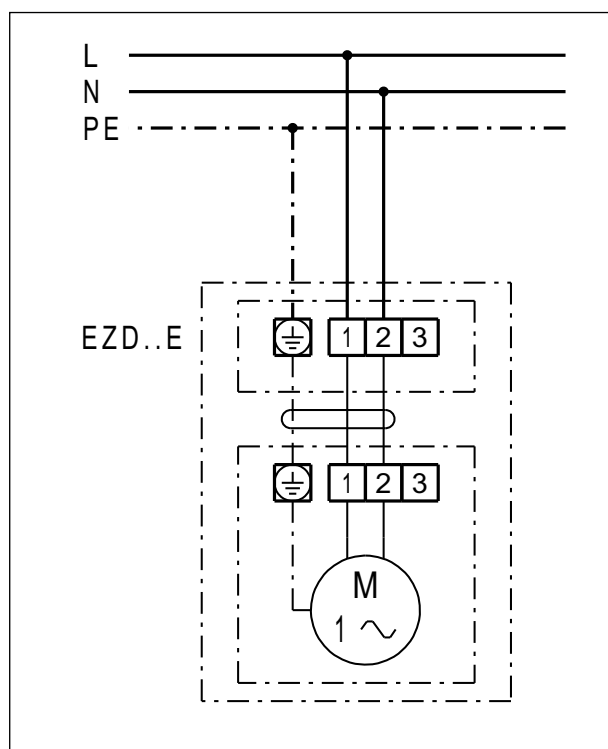

EZD 25/4 E

EZD 25/4 E sa žaluzinom VE, RKP i servomotorom MS 8, MS 8 P

* Sklopka krajnjeg položaja MS 8 P

EZD 25/4 E sa žaluzinom VE, RKP i regulatorom brzine ST, STU, STS

* Sklopka krajnjeg položaja MS 8 P