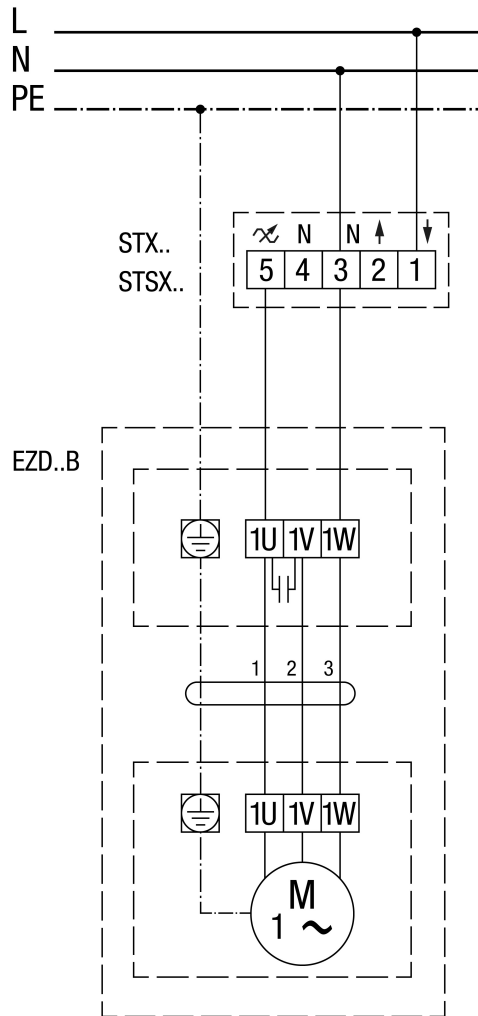

EZD 35/4 B

EZD..B kretanje ulijevo (odsis zraka) = standardno

EZD 35/4 B

EZD..B kretanje udesno (usis zraka)

EZD 35/4 B

EZD ... B s regulatorom broja okretaja STX../STTSX...

EZD 35/4 B

EZD ..B s regulatorom STW

EZD 35/4 B

EZD ..B s regulatorom broja okretaja STX/STSX.. i reverzibilnom sklopkom UWK 1