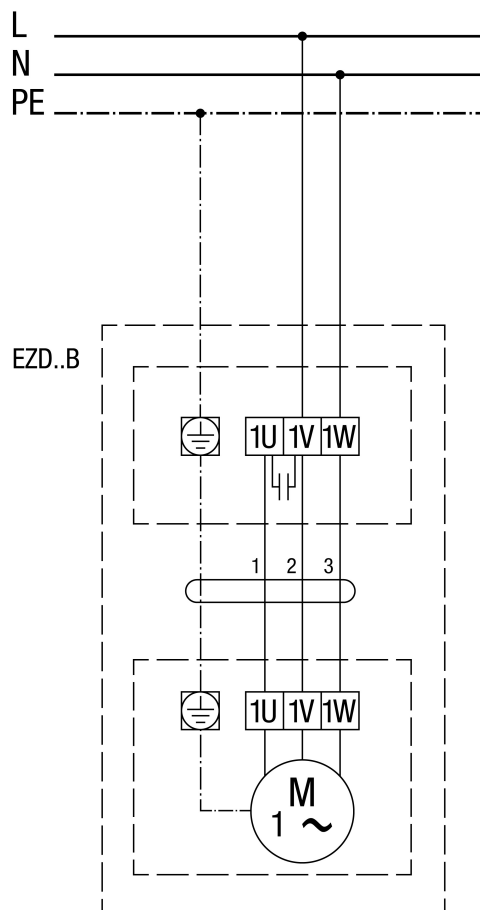

EZD 35/4 B

EZD..B kretanje ulijevo (odsis zraka) = standardno

EZD 35/4 B

EZD..B kretanje udesno (usis zraka)

EZD 35/4 B

EZD ... B s regulatorom broja okretaja STX../STTSX...

EZD 35/4 B

EZD ..B s regulatorom STW

EZD 35/4 B

EZD ..B s regulatorom broja okretaja STX/STSX.. i reverzibilnom sklopkom UWK 1