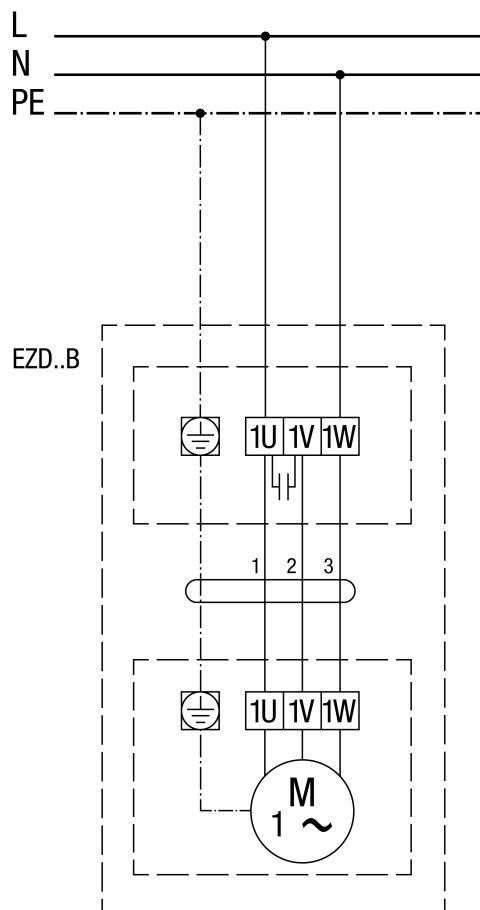

EZD 35/4 B

EZD..B kretanje ulijevo (odsis zraka) = standardno

EZD 35/4 B

EZD..B kretanje udesno (usis zraka)

EZD 35/4 B

EZD ... B s regulatorom broja okretaja STX../STTSX...

EZD 35/4 B

EZD ..B s regulatorom STW

EZD 35/4 B

EZD ..B s regulatorom broja okretaja STX/STSX.. i reverzibilnom sklopkom UWK 1