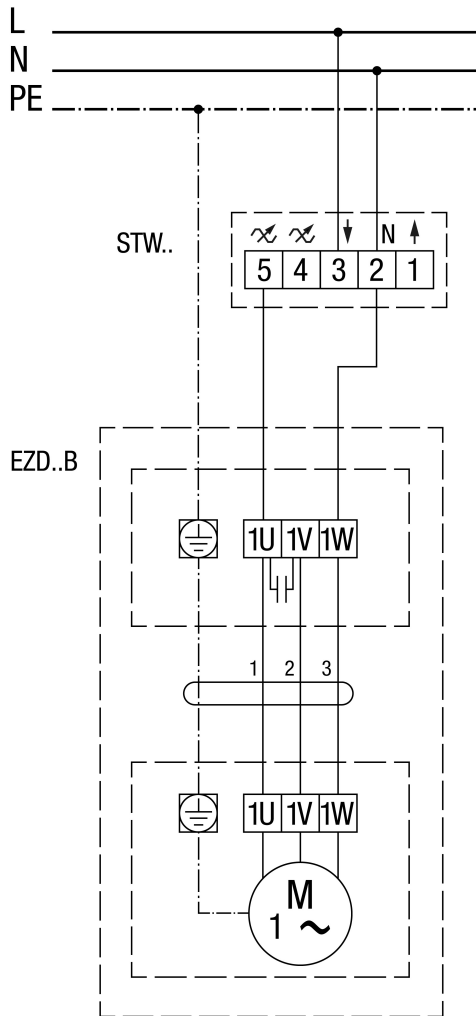

EZD 35/4 B

EZD..B kretanje ulijevo (odsis zraka) = standardno

EZD 35/4 B

EZD..B kretanje udesno (usis zraka)

EZD 35/4 B

EZD ... B s regulatorom broja okretaja STX../STTSX...

EZD 35/4 B

EZD ..B s regulatorom STW

EZD 35/4 B

EZD ..B s regulatorom broja okretaja STX/STSX.. i reverzibilnom sklopkom UWK 1