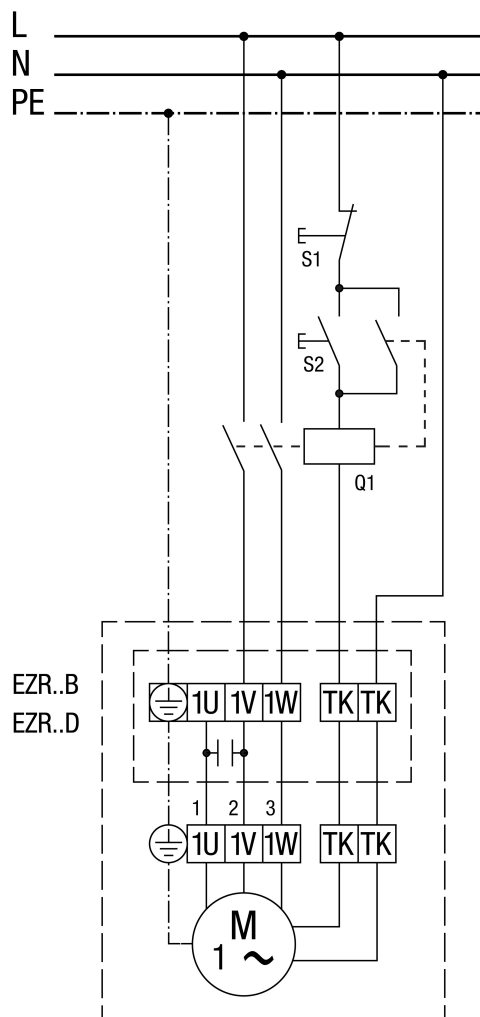

S 5-stupanjskim transformatorom TRE...

Sa zaštitnom sklopkom motora MVE 10-1

MVE 10-1 nije za EZR 25/4 D, EZR 30/6 B i EZR 35/6 B

S regulatorom broja okretaja STX / STSX i zaštitnom sklopkom motora MVE 10-1

MVE 10-1 nije za EZR 25/4 D, EZR 30/6 B i EZR 35/6 B

S 5-stupanjskim transformatorom TRE... i zaštitnom sklopkom motora MVE 10-1

MVE 10-1 nije za EZR 25/4 D, EZR 30/6 B i EZR 35/6 B

Sa zaštitnom sklopkom (samouključivanje)

S regulatorom broja okretaja STX / STSX