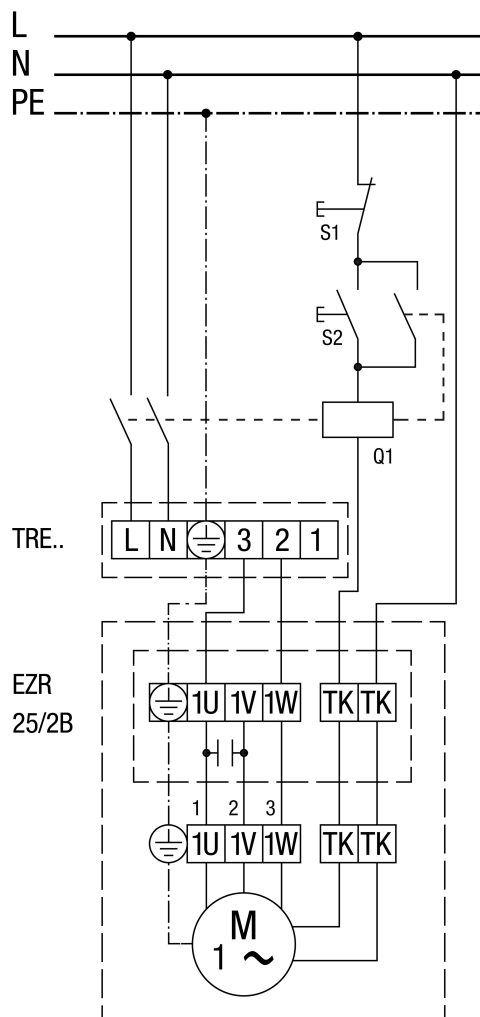

Sa zaštitnom sklopkom (samozadržavanje)

Sa zaštitnom sklopkom motora MVE 10-1

MVE 10-1 nije za EZR 25/4 D, EZR 30/6 B i EZR 35/6 B

S regulatorom broja okretaja STX / STSX

S 5-stupanjskim transformatorom TRE.. i zaštitna sklopka motora MVE 10-1

S 5-stupanjskim transformatorom TRE..

S 5-stupanjskim transformatorom TRE.. i zaštitna sklopka motora MVE 10-1

MVE 10-1 nije za EZR 25/4 D, EZR 30/6 B i EZR 35/6 B