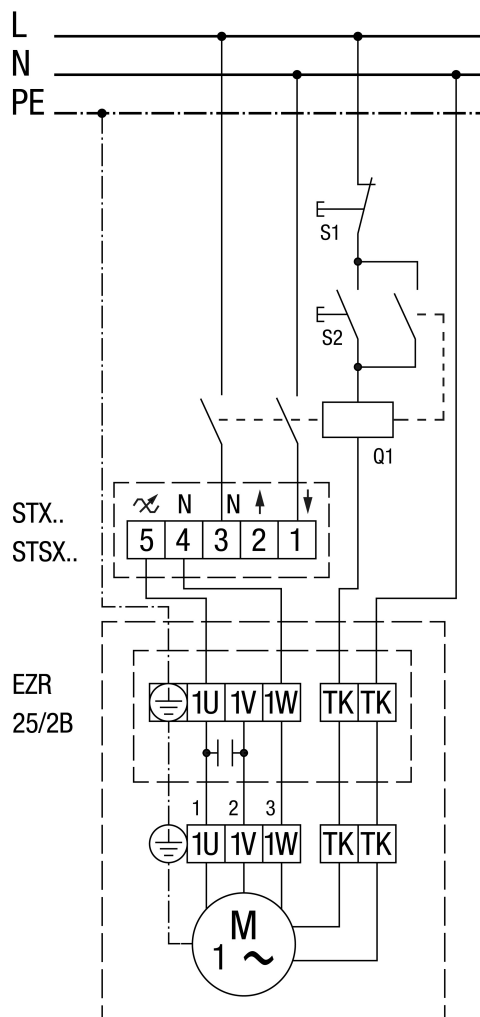

Sa zaštitnom sklopkom (samozadržavanje)

Sa zaštitnom sklopkom motora MVE 10-1

MVE 10-1 nije za EZR 25/4 D, EZR 30/6 B i EZR 35/6 B

S regulatorom broja okretaja STX / STSX

S 5-stupanjskim transformatorom TRE.. i zaštitna sklopka motora MVE 10-1

S 5-stupanjskim transformatorom TRE..

S 5-stupanjskim transformatorom TRE.. i zaštitna sklopka motora MVE 10-1

MVE 10-1 nije za EZR 25/4 D, EZR 30/6 B i EZR 35/6 B