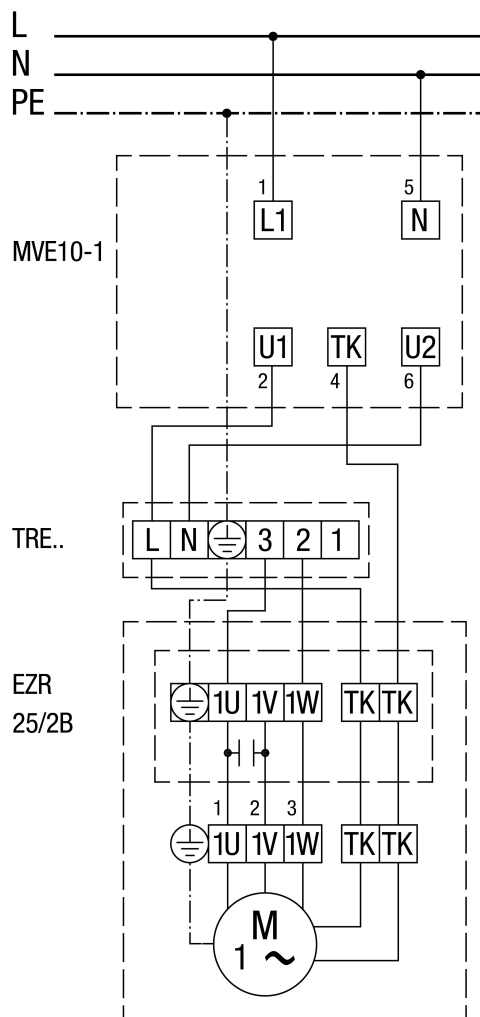

Sa zaštitnom sklopkom (samozadržavanje)

Sa zaštitnom sklopkom motora MVE 10-1

MVE 10-1 nije za EZR 25/4 D, EZR 30/6 B i EZR 35/6 B

S regulatorom broja okretaja STX / STSX

S 5-stupanjskim transformatorom TRE.. i zaštitna sklopka motora MVE 10-1

S 5-stupanjskim transformatorom TRE..

S 5-stupanjskim transformatorom TRE.. i zaštitna sklopka motora MVE 10-1

MVE 10-1 nije za EZR 25/4 D, EZR 30/6 B i EZR 35/6 B