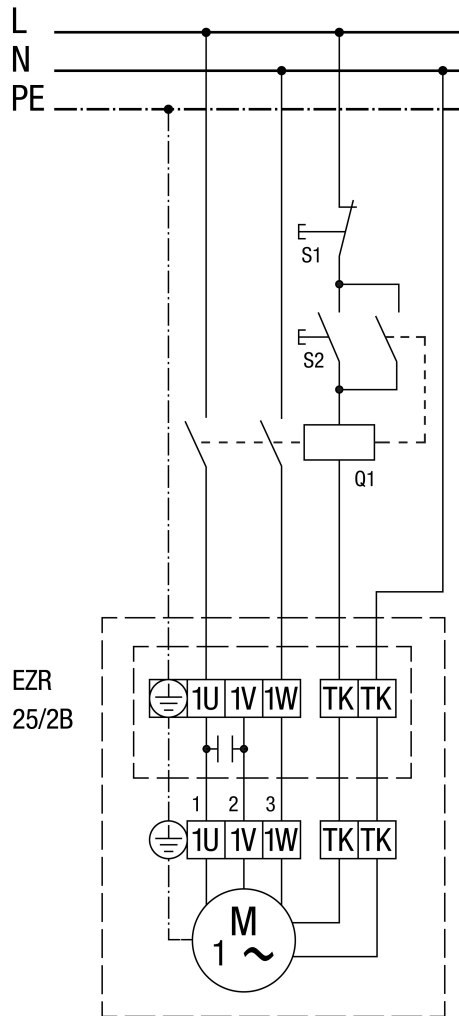

Sa zaštitnom sklopkom (samozadržavanje)

Sa zaštitnom sklopkom motora MVE 10-1

MVE 10-1 nije za EZR 25/4 D, EZR 30/6 B i EZR 35/6 B

S regulatorom broja okretaja STX / STSX

S 5-stupanjskim transformatorom TRE.. i zaštitna sklopka motora MVE 10-1

S 5-stupanjskim transformatorom TRE..

S 5-stupanjskim transformatorom TRE.. i zaštitna sklopka motora MVE 10-1

MVE 10-1 nije za EZR 25/4 D, EZR 30/6 B i EZR 35/6 B