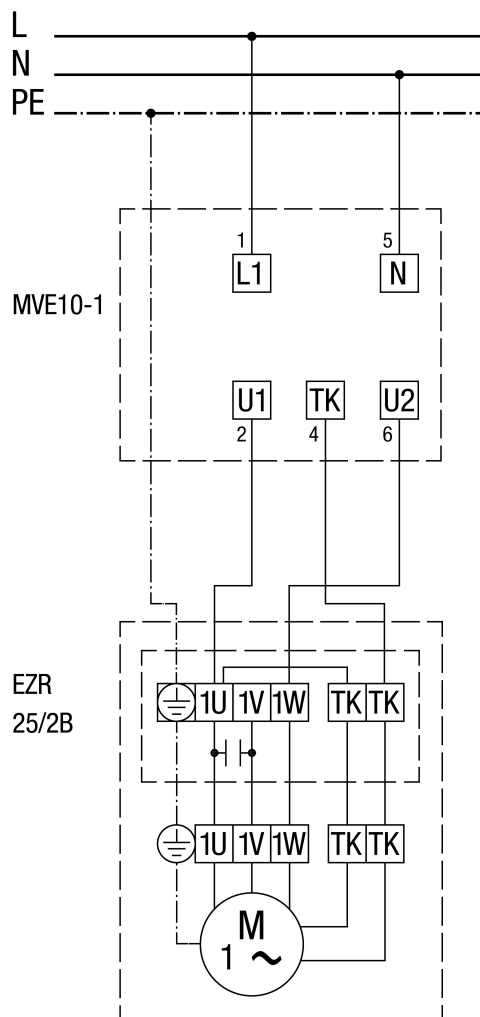

Sa zaštitnom sklopkom (samozadržavanje)

Sa zaštitnom sklopkom motora MVE 10-1

MVE 10-1 nije za EZR 25/4 D, EZR 30/6 B i EZR 35/6 B

S regulatorom broja okretaja STX / STSX

S 5-stupanjskim transformatorom TRE.. i zaštitna sklopka motora MVE 10-1

S 5-stupanjskim transformatorom TRE..

S 5-stupanjskim transformatorom TRE.. i zaštitna sklopka motora MVE 10-1

MVE 10-1 nije za EZR 25/4 D, EZR 30/6 B i EZR 35/6 B