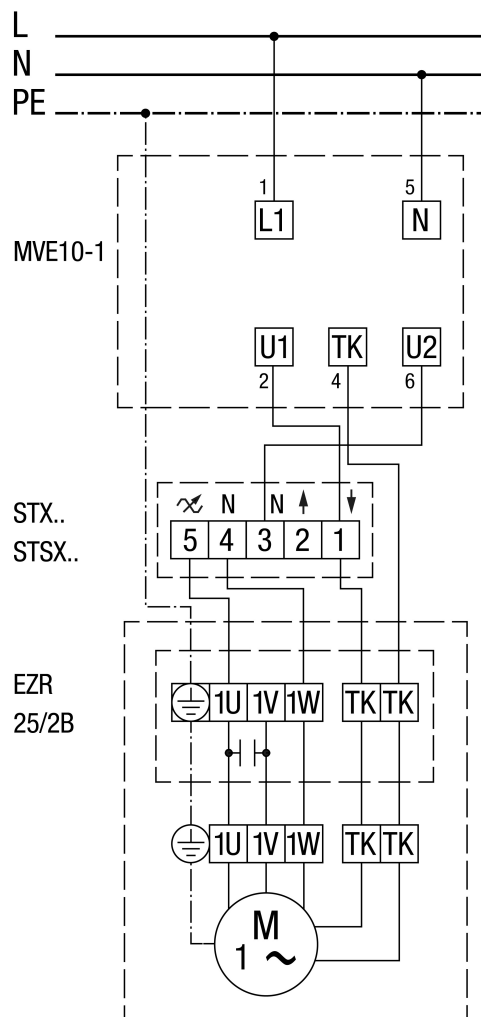

Sa zaštitnom sklopkom (samozadržavanje)

Sa zaštitnom sklopkom motora MVE 10-1

MVE 10-1 nije za EZR 25/4 D, EZR 30/6 B i EZR 35/6 B

S regulatorom broja okretaja STX / STSX

S 5-stupanjskim transformatorom TRE.. i zaštitna sklopka motora MVE 10-1

S 5-stupanjskim transformatorom TRE..

S 5-stupanjskim transformatorom TRE.. i zaštitna sklopka motora MVE 10-1

MVE 10-1 nije za EZR 25/4 D, EZR 30/6 B i EZR 35/6 B