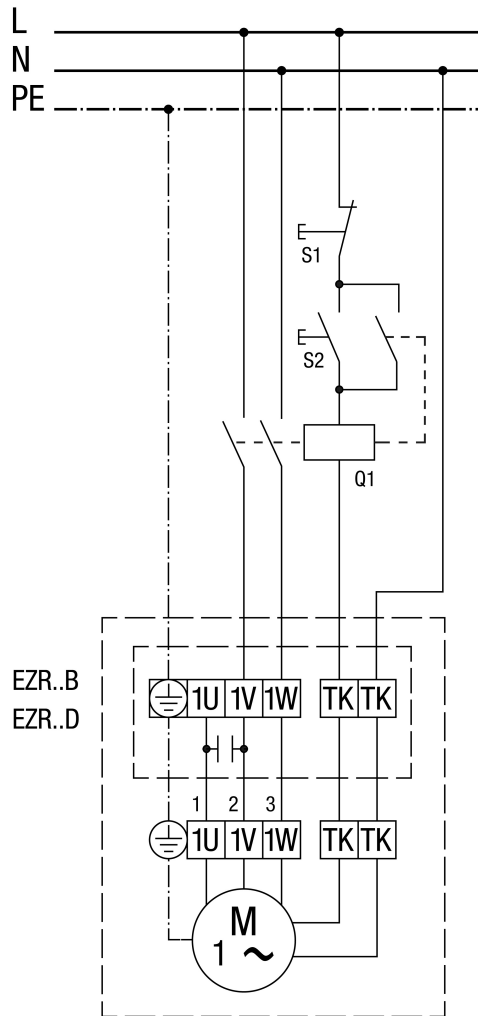

S 5-stupanjskim transformatorom TRE...

Sa zaštitnom sklopkom motora MVE 10-1

MVE 10-1 nije za EZR 25/4 D, EZR 30/6 B i EZR 35/6 B

S regulatorom broja okretaja STX / STSX i zaštitnom sklopkom motora MVE 10-1

MVE 10-1 nije za EZR 25/4 D, EZR 30/6 B i EZR 35/6 B

S 5-stupanjskim transformatorom TRE... i zaštitnom sklopkom motora MVE 10-1

MVE 10-1 nije za EZR 25/4 D, EZR 30/6 B i EZR 35/6 B

Sa zaštitnom sklopkom (samouključivanje)

S regulatorom broja okretaja STX / STSX