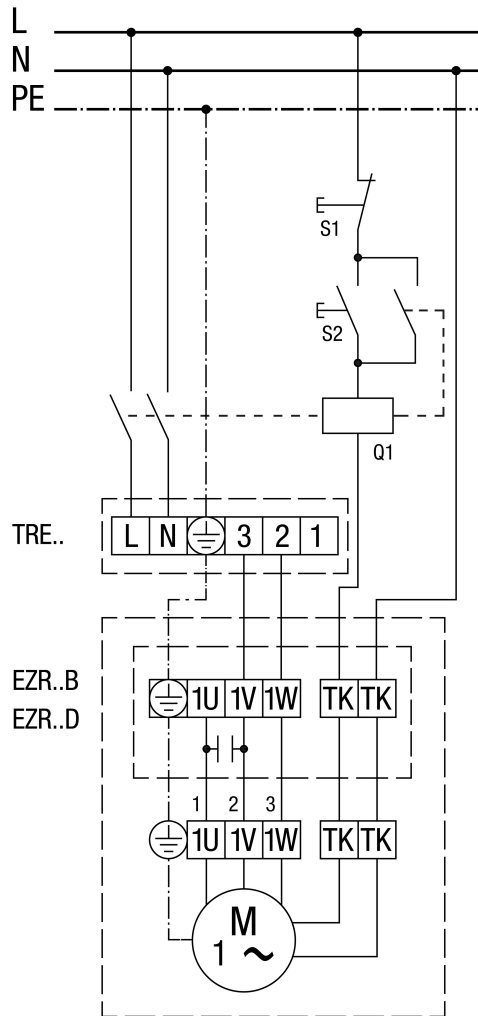

S 5-stupanjskim transformatorom TRE...

Sa zaštitnom sklopkom motora MVE 10-1

MVE 10-1 nije za EZR 25/4 D, EZR 30/6 B i EZR 35/6 B

S regulatorom broja okretaja STX / STSX i zaštitnom sklopkom motora MVE 10-1

MVE 10-1 nije za EZR 25/4 D, EZR 30/6 B i EZR 35/6 B

S 5-stupanjskim transformatorom TRE... i zaštitnom sklopkom motora MVE 10-1

MVE 10-1 nije za EZR 25/4 D, EZR 30/6 B i EZR 35/6 B

Sa zaštitnom sklopkom (samouključivanje)

S regulatorom broja okretaja STX / STSX