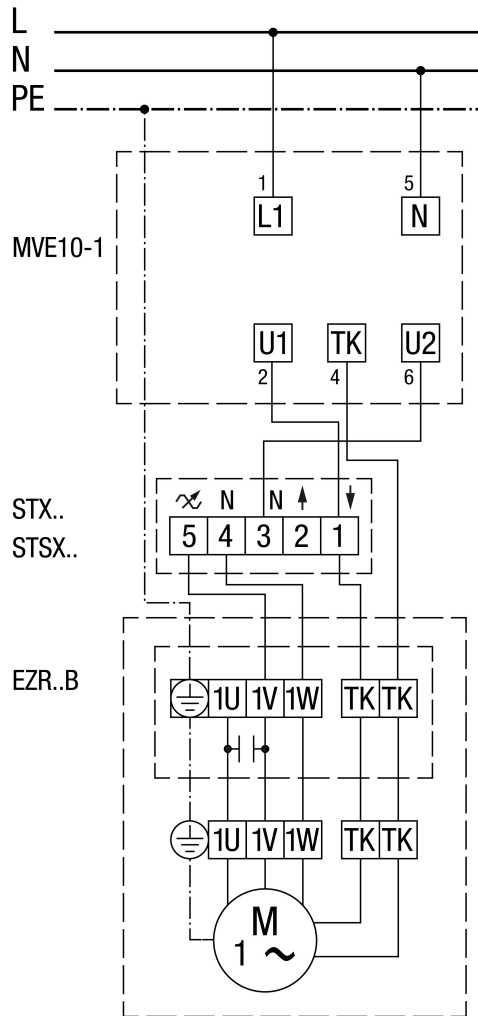

S 5-stupanjskim transformatorom TRE...

Sa zaštitnom sklopkom motora MVE 10-1

MVE 10-1 nije za EZR 25/4 D, EZR 30/6 B i EZR 35/6 B

S regulatorom broja okretaja STX / STSX i zaštitnom sklopkom motora MVE 10-1

MVE 10-1 nije za EZR 25/4 D, EZR 30/6 B i EZR 35/6 B

S 5-stupanjskim transformatorom TRE... i zaštitnom sklopkom motora MVE 10-1

MVE 10-1 nije za EZR 25/4 D, EZR 30/6 B i EZR 35/6 B

Sa zaštitnom sklopkom (samouključivanje)

S regulatorom broja okretaja STX / STSX