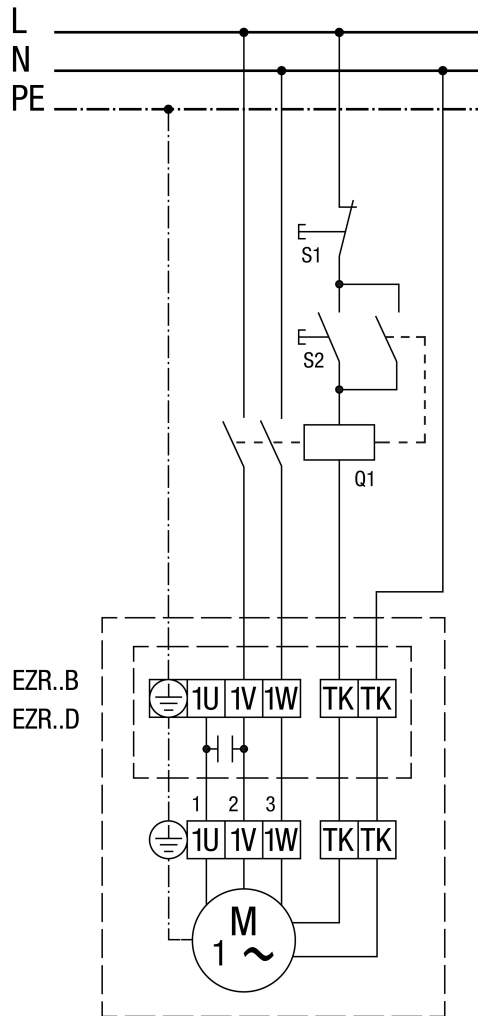

EZR 30/4 B

S 5-stupanjskim transformatorom TRE...

Sa zaštitnom sklopkom motora MVE 10-1

MVE 10-1 nije za EZR 25/4 D, EZR 30/6 B i EZR 35/6 B

S regulatorom broja okretaja STX / STSX i zaštitnom sklopkom motora MVE 10-1

MVE 10-1 nije za EZR 25/4 D, EZR 30/6 B i EZR 35/6 B

S 5-stupanjskim transformatorom TRE... i zaštitnom sklopkom motora MVE 10-1

MVE 10-1 nije za EZR 25/4 D, EZR 30/6 B i EZR 35/6 B

Sa zaštitnom sklopkom (samouključivanje)

S regulatorom broja okretaja STX / STSX