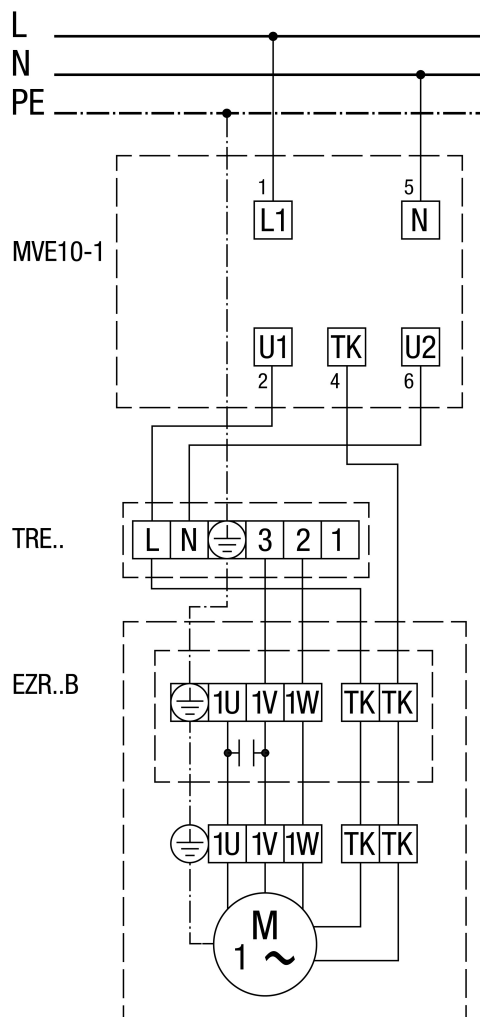

EZR 30/4 B

S 5-stupanjskim transformatorom TRE...

Sa zaštitnom sklopkom motora MVE 10-1

MVE 10-1 nije za EZR 25/4 D, EZR 30/6 B i EZR 35/6 B

S regulatorom broja okretaja STX / STSX i zaštitnom sklopkom motora MVE 10-1

MVE 10-1 nije za EZR 25/4 D, EZR 30/6 B i EZR 35/6 B

S 5-stupanjskim transformatorom TRE... i zaštitnom sklopkom motora MVE 10-1

MVE 10-1 nije za EZR 25/4 D, EZR 30/6 B i EZR 35/6 B

Sa zaštitnom sklopkom (samouključivanje)

S regulatorom broja okretaja STX / STSX