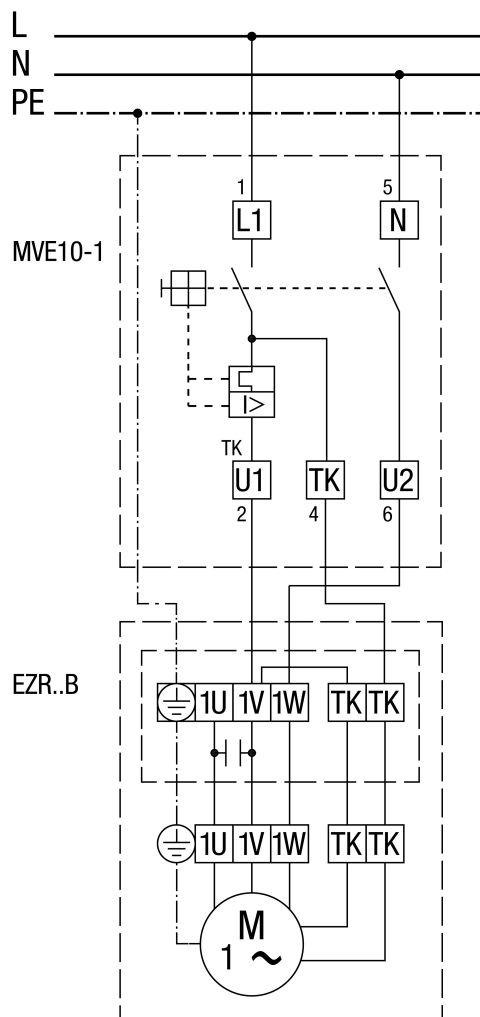

EZR 30/4 B

S 5-stupanjskim transformatorom TRE...

Sa zaštitnom sklopkom motora MVE 10-1

MVE 10-1 nije za EZR 25/4 D, EZR 30/6 B i EZR 35/6 B

S regulatorom broja okretaja STX / STSX i zaštitnom sklopkom motora MVE 10-1

MVE 10-1 nije za EZR 25/4 D, EZR 30/6 B i EZR 35/6 B

S 5-stupanjskim transformatorom TRE... i zaštitnom sklopkom motora MVE 10-1

MVE 10-1 nije za EZR 25/4 D, EZR 30/6 B i EZR 35/6 B

Sa zaštitnom sklopkom (samouključivanje)

S regulatorom broja okretaja STX / STSX