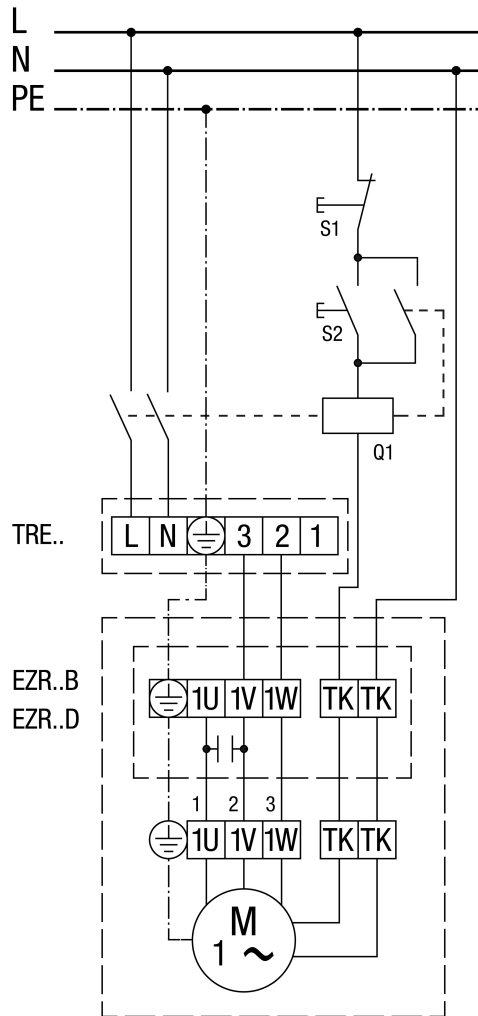

EZR 30/4 B

S 5-stupanjskim transformatorom TRE...

Sa zaštitnom sklopkom motora MVE 10-1

MVE 10-1 nije za EZR 25/4 D, EZR 30/6 B i EZR 35/6 B

S regulatorom broja okretaja STX / STSX i zaštitnom sklopkom motora MVE 10-1

MVE 10-1 nije za EZR 25/4 D, EZR 30/6 B i EZR 35/6 B

S 5-stupanjskim transformatorom TRE... i zaštitnom sklopkom motora MVE 10-1

MVE 10-1 nije za EZR 25/4 D, EZR 30/6 B i EZR 35/6 B

Sa zaštitnom sklopkom (samouključivanje)

S regulatorom broja okretaja STX / STSX