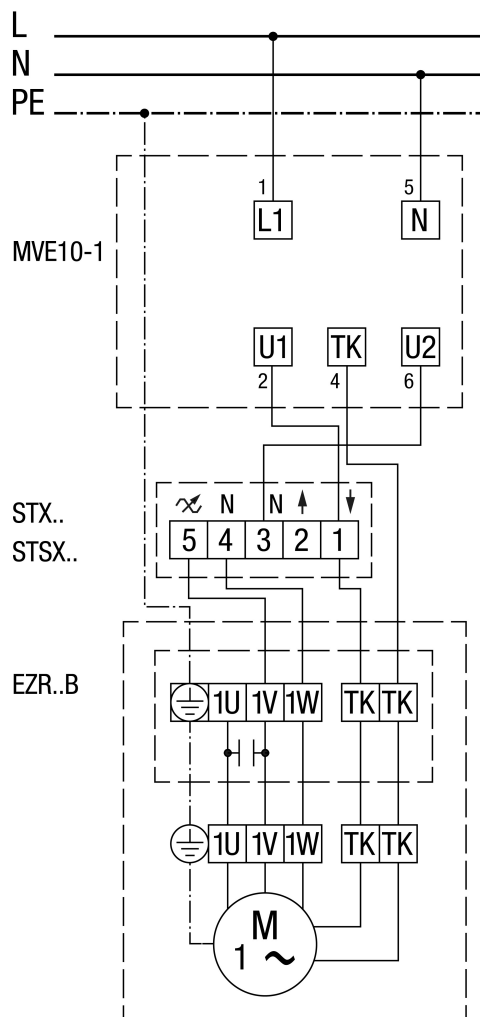

EZR 30/4 B

S 5-stupanjskim transformatorom TRE...

Sa zaštitnom sklopkom motora MVE 10-1

MVE 10-1 nije za EZR 25/4 D, EZR 30/6 B i EZR 35/6 B

S regulatorom broja okretaja STX / STSX i zaštitnom sklopkom motora MVE 10-1

MVE 10-1 nije za EZR 25/4 D, EZR 30/6 B i EZR 35/6 B

S 5-stupanjskim transformatorom TRE... i zaštitnom sklopkom motora MVE 10-1

MVE 10-1 nije za EZR 25/4 D, EZR 30/6 B i EZR 35/6 B

Sa zaštitnom sklopkom (samouključivanje)

S regulatorom broja okretaja STX / STSX