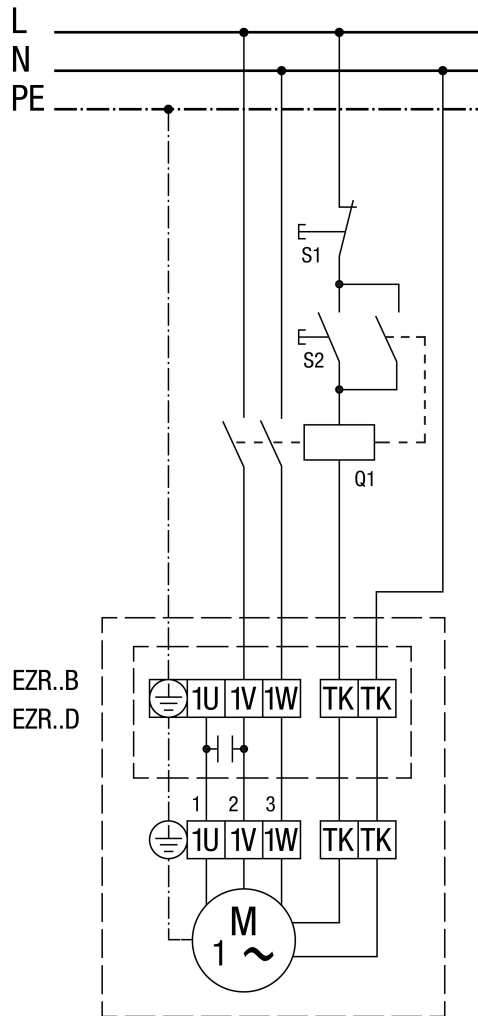

S 5-stupanjskim transformatorom TRE...

S regulatorom broja okretaja STX / STSX i zaštitnom sklopkom motora MVE 10-1

MVE 10-1 nije za EZR 25/4 D, EZR 30/6 B i EZR 35/6 B

Sa zaštitnom sklopkom (samouključivanje)

EZR 30/6 B