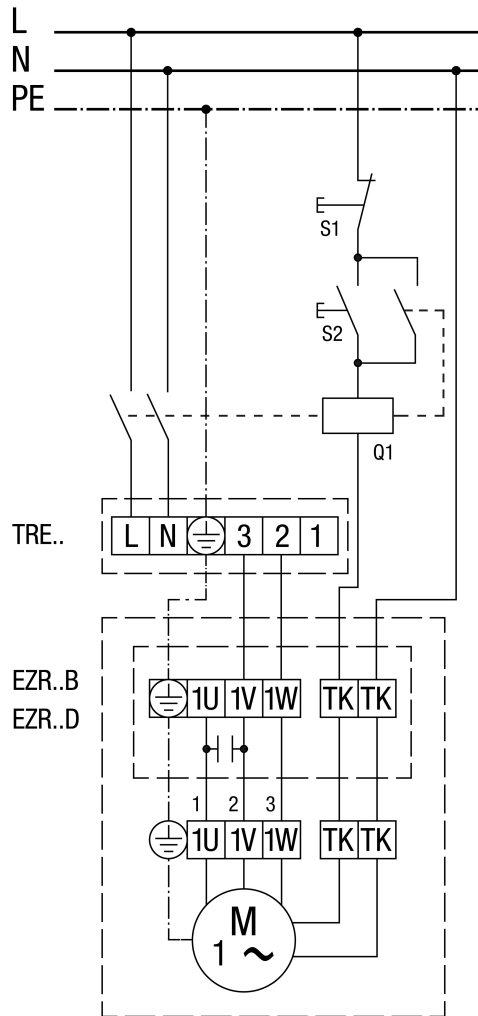

S 5-stupanjskim transformatorom TRE...

S regulatorom broja okretaja STX / STSX i zaštitnom sklopkom motora MVE 10-1

MVE 10-1 nije za EZR 25/4 D, EZR 30/6 B i EZR 35/6 B

Sa zaštitnom sklopkom (samouključivanje)

EZR 30/6 B