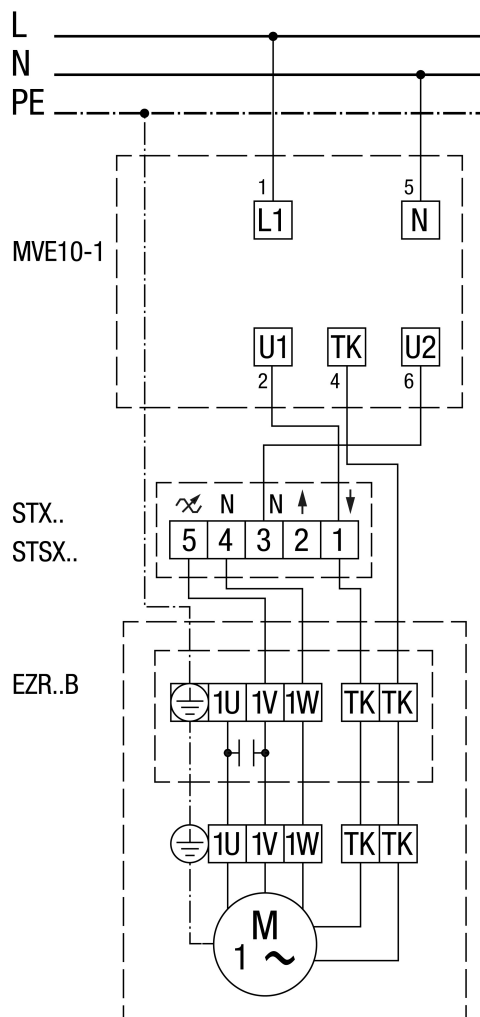

S 5-stupanjskim transformatorom TRE...

S regulatorom broja okretaja STX / STSX i zaštitnom sklopkom motora MVE 10-1

MVE 10-1 nije za EZR 25/4 D, EZR 30/6 B i EZR 35/6 B

Sa zaštitnom sklopkom (samouključivanje)

EZR 30/6 B