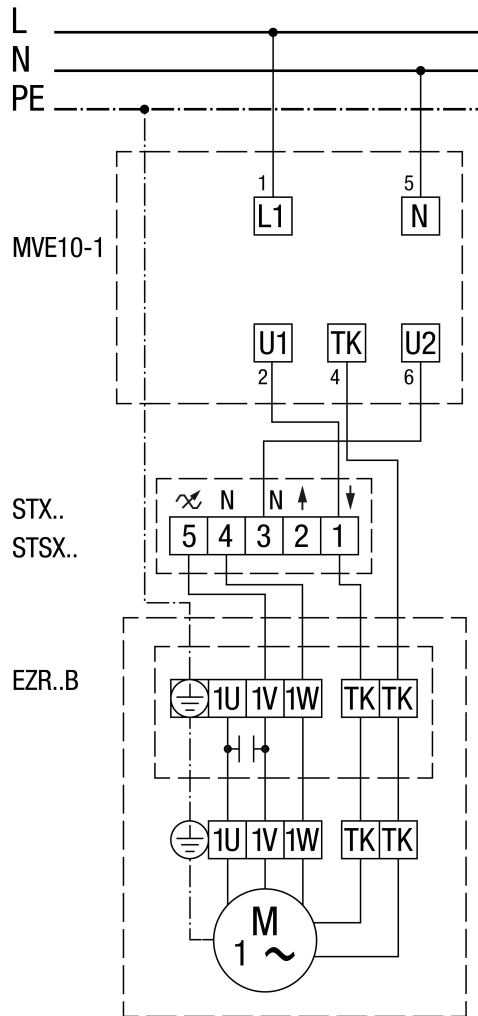

S 5-stupanjskim transformatorom TRE...

S regulatorom broja okretaja STX / STSX i zaštitnom sklopkom motora MVE 10-1

MVE 10-1 nije za EZR 25/4 D, EZR 30/6 B i EZR 35/6 B

Sa zaštitnom sklopkom (samouključivanje)

EZR 35/6 B