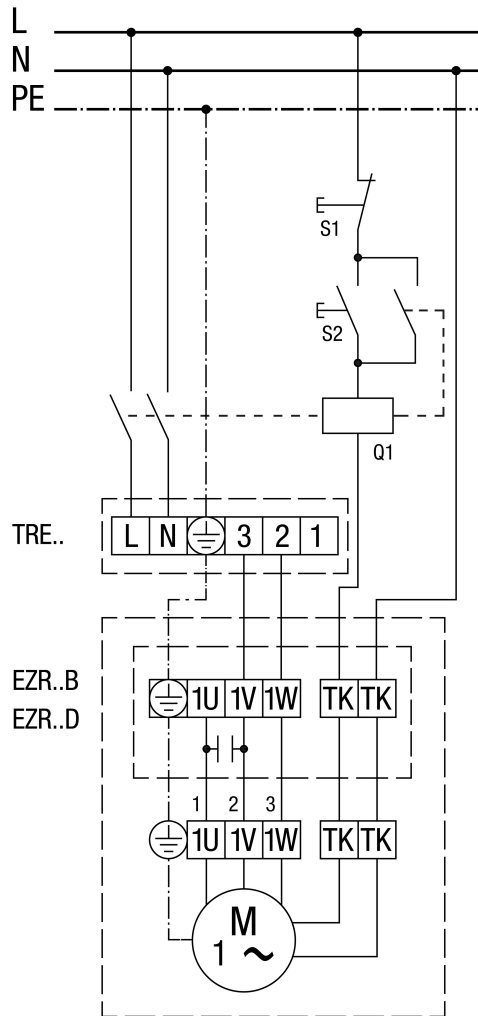

S 5-stupanjskim transformatorom TRE...

S regulatorom broja okretaja STX / STSX i zaštitnom sklopkom motora MVE 10-1

MVE 10-1 nije za EZR 25/4 D, EZR 30/6 B i EZR 35/6 B

Sa zaštitnom sklopkom (samouključivanje)

EZR 35/6 B