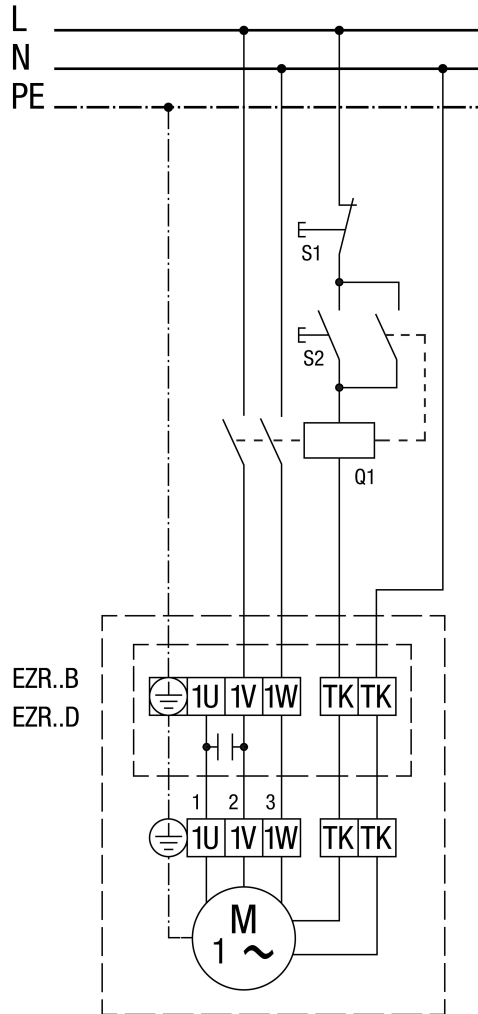

S 5-stupanjskim transformatorom TRE...

S regulatorom broja okretaja STX / STSX i zaštitnom sklopkom motora MVE 10-1

MVE 10-1 nije za EZR 25/4 D, EZR 30/6 B i EZR 35/6 B

Sa zaštitnom sklopkom (samouključivanje)

EZR 35/6 B