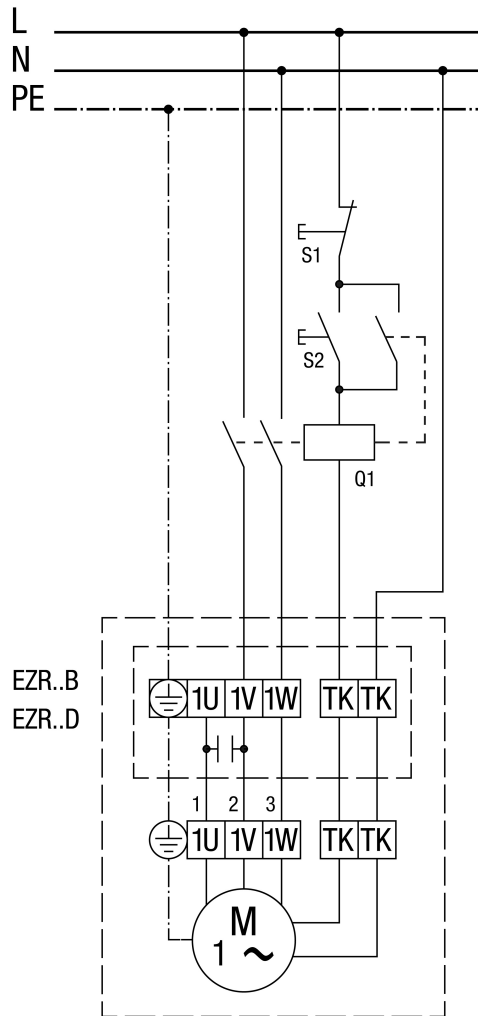

# EZR 40/4 B

## S 5-stupanjskim transformatorom TRE...

Sa zaštitnom sklopkom motora MVE 10-1

MVE 10-1 nije za EZR 25/4 D, EZR 30/6 B i EZR 35/6 B

S regulatorom broja okretaja STX / STSX i zaštitnom sklopkom motora MVE 10-1

MVE 10-1 nije za EZR 25/4 D, EZR 30/6 B i EZR 35/6 B

S 5-stupanjskim transformatorom TRE... i zaštitnom sklopkom motora MVE 10-1

MVE 10-1 nije za EZR 25/4 D, EZR 30/6 B i EZR 35/6 B

Sa zaštitnom sklopkom (samouključivanje)