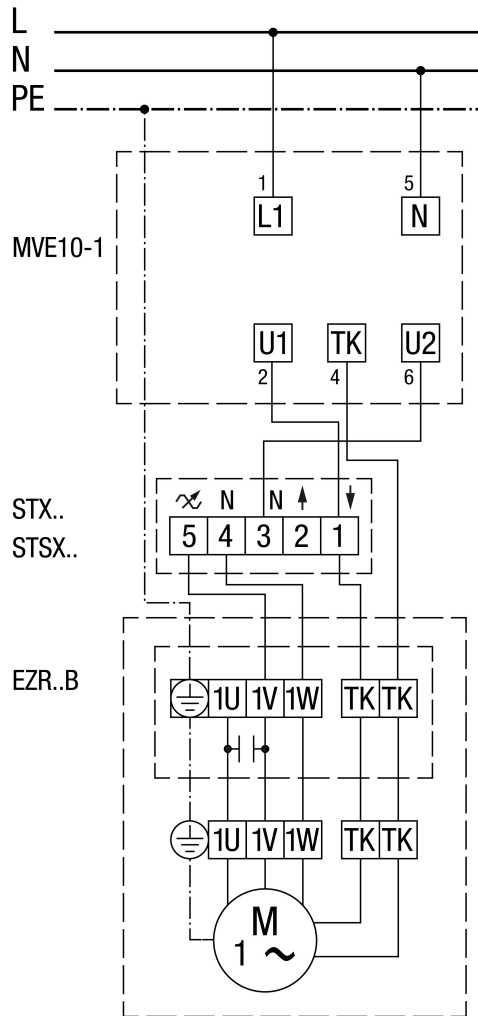

# EZR 40/4 B

## S 5-stupanjskim transformatorom TRE...

Sa zaštitnom sklopkom motora MVE 10-1

MVE 10-1 nije za EZR 25/4 D, EZR 30/6 B i EZR 35/6 B

S regulatorom broja okretaja STX / STSX i zaštitnom sklopkom motora MVE 10-1

MVE 10-1 nije za EZR 25/4 D, EZR 30/6 B i EZR 35/6 B

S 5-stupanjskim transformatorom TRE... i zaštitnom sklopkom motora MVE 10-1

MVE 10-1 nije za EZR 25/4 D, EZR 30/6 B i EZR 35/6 B

Sa zaštitnom sklopkom (samouključivanje)

S regulatorom broja okretaja STX / STSX