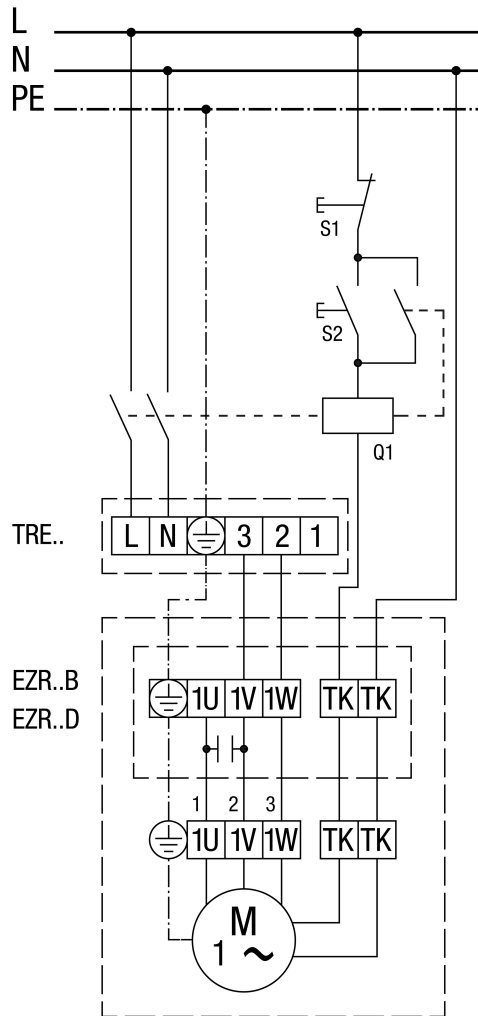

# EZR 40/4 B

## S 5-stupanjskim transformatorom TRE...

Sa zaštitnom sklopkom motora MVE 10-1

MVE 10-1 nije za EZR 25/4 D, EZR 30/6 B i EZR 35/6 B

S regulatorom broja okretaja STX / STSX i zaštitnom sklopkom motora MVE 10-1

MVE 10-1 nije za EZR 25/4 D, EZR 30/6 B i EZR 35/6 B

S 5-stupanjskim transformatorom TRE... i zaštitnom sklopkom motora MVE 10-1

MVE 10-1 nije za EZR 25/4 D, EZR 30/6 B i EZR 35/6 B

Sa zaštitnom sklopkom (samouključivanje)

S regulatorom broja okretaja STX / STSX