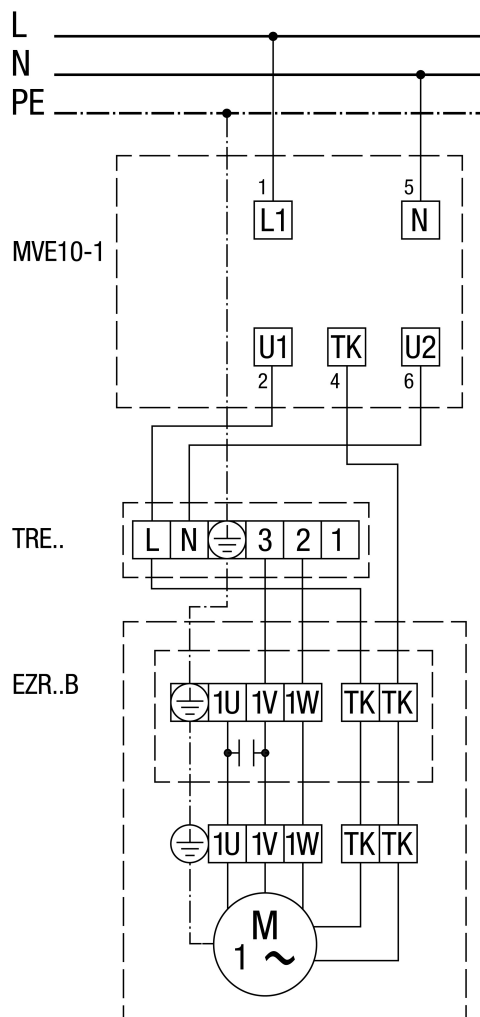

# EZR 40/4 B

## S 5-stupanjskim transformatorom TRE...

Sa zaštitnom sklopkom motora MVE 10-1

MVE 10-1 nije za EZR 25/4 D, EZR 30/6 B i EZR 35/6 B

S regulatorom broja okretaja STX / STSX i zaštitnom sklopkom motora MVE 10-1

MVE 10-1 nije za EZR 25/4 D, EZR 30/6 B i EZR 35/6 B

S 5-stupanjskim transformatorom TRE... i zaštitnom sklopkom motora MVE 10-1

MVE 10-1 nije za EZR 25/4 D, EZR 30/6 B i EZR 35/6 B

Sa zaštitnom sklopkom (samouključivanje)

S regulatorom broja okretaja STX / STSX