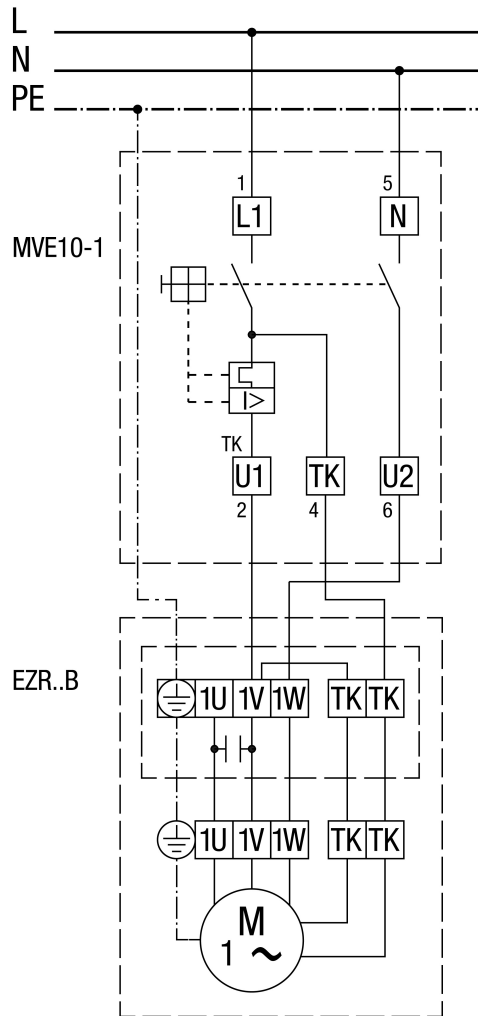

# EZR 40/4 B

## S 5-stupanjskim transformatorom TRE...

Sa zaštitnom sklopkom motora MVE 10-1

MVE 10-1 nije za EZR 25/4 D, EZR 30/6 B i EZR 35/6 B

S regulatorom broja okretaja STX / STSX i zaštitnom sklopkom motora MVE 10-1

MVE 10-1 nije za EZR 25/4 D, EZR 30/6 B i EZR 35/6 B

S 5-stupanjskim transformatorom TRE... i zaštitnom sklopkom motora MVE 10-1

MVE 10-1 nije za EZR 25/4 D, EZR 30/6 B i EZR 35/6 B

Sa zaštitnom sklopkom (samouključivanje)

S regulatorom broja okretaja STX / STSX