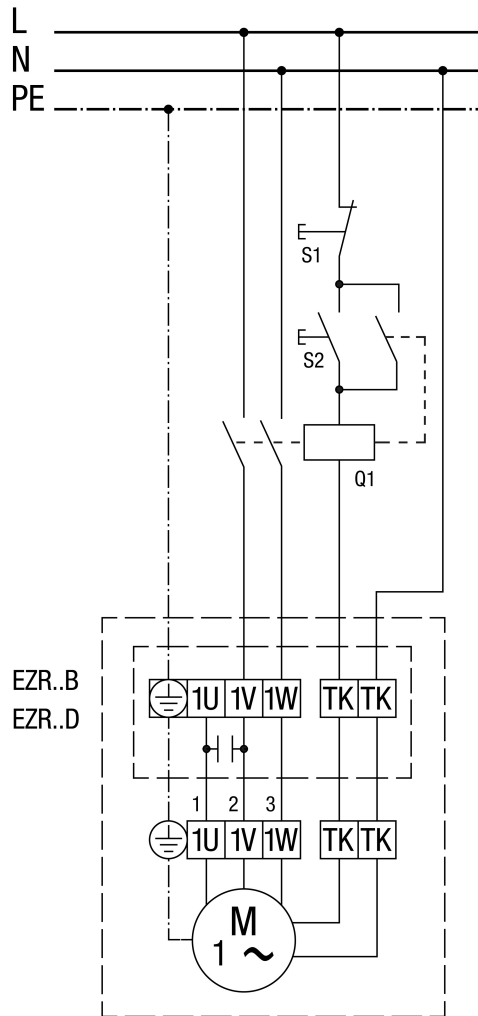

EZR 45/4 B

S 5-stupanjskim transformatorom TRE...

Sa zaštitnom sklopkom motora MVE 10-1

MVE 10-1 nije za EZR 25/4 D, EZR 30/6 B i EZR 35/6 B

S regulatorom broja okretaja STX / STSX i zaštitnom sklopkom motora MVE 10-1

MVE 10-1 nije za EZR 25/4 D, EZR 30/6 B i EZR 35/6 B

S 5-stupanjskim transformatorom TRE... i zaštitnom sklopkom motora MVE 10-1

MVE 10-1 nije za EZR 25/4 D, EZR 30/6 B i EZR 35/6 B

Sa zaštitnom sklopkom (samouključivanje)

EZR 45/4 B

S regulatorom broja okretaja STX / STSX