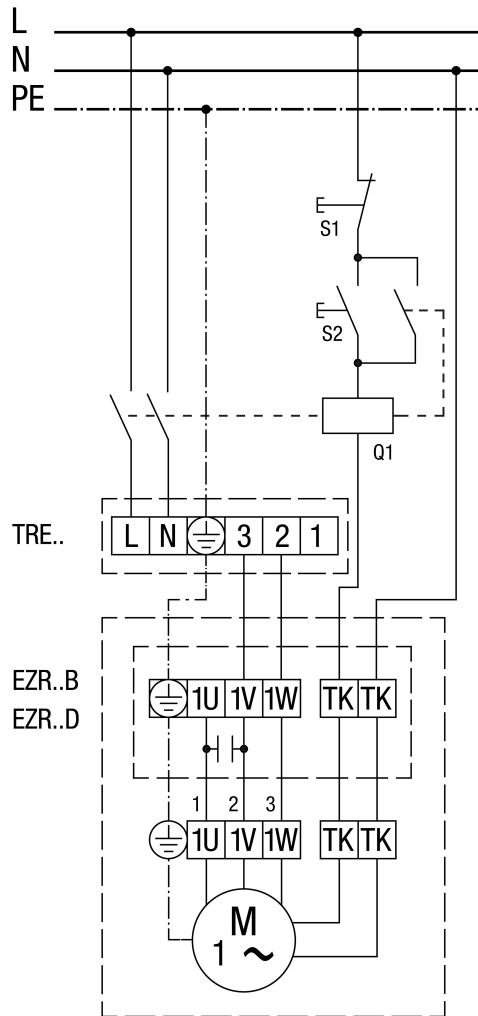

EZR 45/4 B

S 5-stupanjskim transformatorom TRE...

Sa zaštitnom sklopkom motora MVE 10-1

MVE 10-1 nije za EZR 25/4 D, EZR 30/6 B i EZR 35/6 B

S regulatorom broja okretaja STX / STSX i zaštitnom sklopkom motora MVE 10-1

MVE 10-1 nije za EZR 25/4 D, EZR 30/6 B i EZR 35/6 B

S 5-stupanjskim transformatorom TRE... i zaštitnom sklopkom motora MVE 10-1

MVE 10-1 nije za EZR 25/4 D, EZR 30/6 B i EZR 35/6 B

Sa zaštitnom sklopkom (samouključivanje)

EZR 45/4 B

S regulatorom broja okretaja STX / STSX