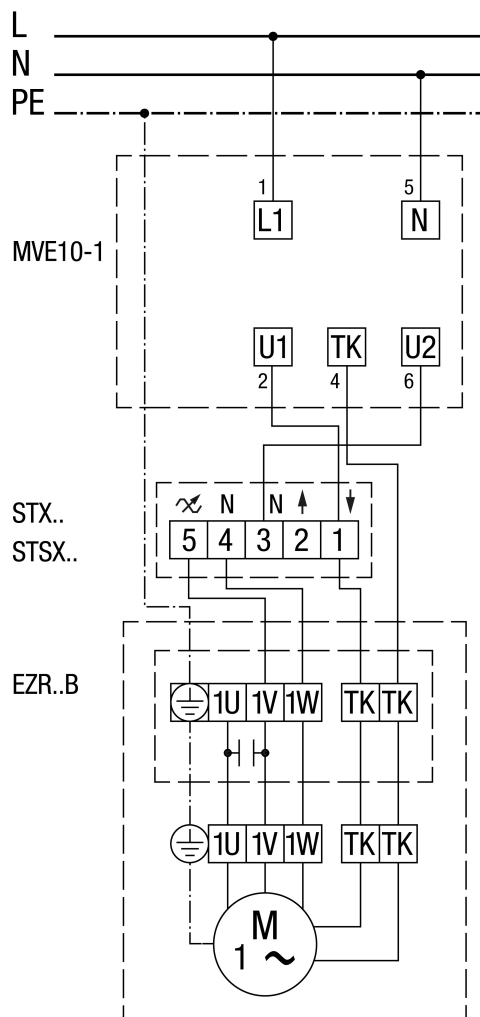

EZR 45/4 B

S 5-stupanjskim transformatorom TRE...

Sa zaštitnom sklopkom motora MVE 10-1

MVE 10-1 nije za EZR 25/4 D, EZR 30/6 B i EZR 35/6 B

S regulatorom broja okretaja STX / STSX i zaštitnom sklopkom motora MVE 10-1

MVE 10-1 nije za EZR 25/4 D, EZR 30/6 B i EZR 35/6 B

S 5-stupanjskim transformatorom TRE... i zaštitnom sklopkom motora MVE 10-1

MVE 10-1 nije za EZR 25/4 D, EZR 30/6 B i EZR 35/6 B

Sa zaštitnom sklopkom (samouključivanje)

EZR 45/4 B

S regulatorom broja okretaja STX / STSX