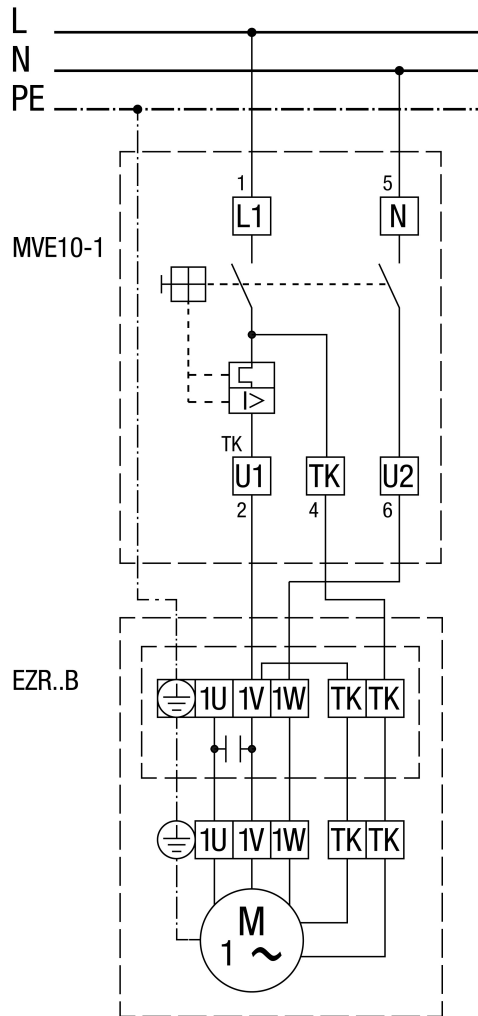

EZR 45/4 B

S 5-stupanjskim transformatorom TRE...

Sa zaštitnom sklopkom motora MVE 10-1

MVE 10-1 nije za EZR 25/4 D, EZR 30/6 B i EZR 35/6 B

S regulatorom broja okretaja STX / STSX i zaštitnom sklopkom motora MVE 10-1

MVE 10-1 nije za EZR 25/4 D, EZR 30/6 B i EZR 35/6 B

S 5-stupanjskim transformatorom TRE... i zaštitnom sklopkom motora MVE 10-1

MVE 10-1 nije za EZR 25/4 D, EZR 30/6 B i EZR 35/6 B

Sa zaštitnom sklopkom (samouključivanje)

EZR 45/4 B

S regulatorom broja okretaja STX / STSX