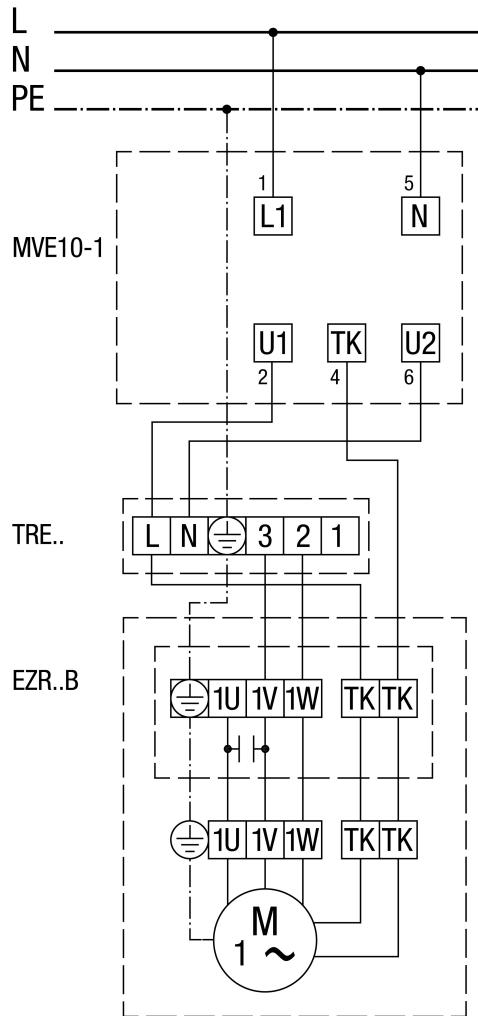

EZR 45/4 B

S 5-stupanjskim transformatorom TRE...

Sa zaštitnom sklopkom motora MVE 10-1

MVE 10-1 nije za EZR 25/4 D, EZR 30/6 B i EZR 35/6 B

S regulatorom broja okretaja STX / STSX i zaštitnom sklopkom motora MVE 10-1

MVE 10-1 nije za EZR 25/4 D, EZR 30/6 B i EZR 35/6 B

S 5-stupanjskim transformatorom TRE... i zaštitnom sklopkom motora MVE 10-1

MVE 10-1 nije za EZR 25/4 D, EZR 30/6 B i EZR 35/6 B

Sa zaštitnom sklopkom (samouključivanje)

EZR 45/4 B

S regulatorom broja okretaja STX / STSX