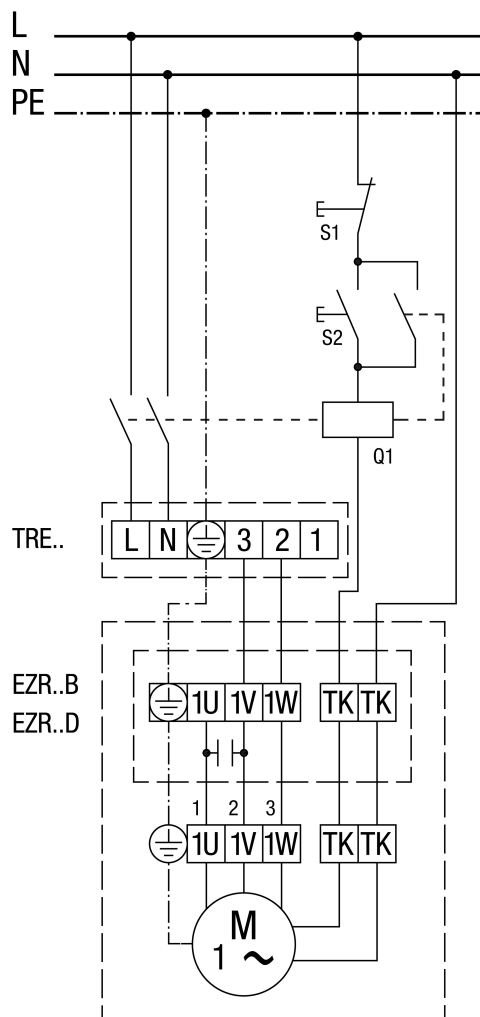

S 5-stupanjskim transformatorom TRE...

Sa zaštitnom sklopkom motora MVE 10-1

MVE 10-1 nije za EZR 25/4 D, EZR 30/6 B i EZR 35/6 B

S regulatorom broja okretaja STX / STSX i zaštitnom sklopkom motora MVE 10-1

MVE 10-1 nije za EZR 25/4 D, EZR 30/6 B i EZR 35/6 B

S 5-stupanjskim transformatorom TRE... i zaštitnom sklopkom motora MVE 10-1

MVE 10-1 nije za EZR 25/4 D, EZR 30/6 B i EZR 35/6 B

Sa zaštitnom sklopkom (samouključivanje)

S regulatorom broja okretaja STX / STSX