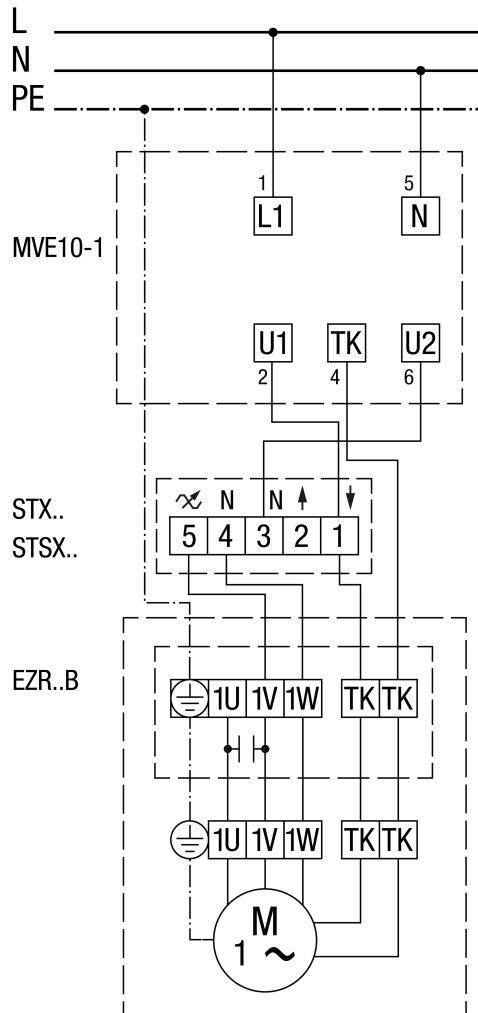

S 5-stupanjskim transformatorom TRE...

Sa zaštitnom sklopkom motora MVE 10-1

MVE 10-1 nije za EZR 25/4 D, EZR 30/6 B i EZR 35/6 B

S regulatorom broja okretaja STX / STSX i zaštitnom sklopkom motora MVE 10-1

MVE 10-1 nije za EZR 25/4 D, EZR 30/6 B i EZR 35/6 B

S 5-stupanjskim transformatorom TRE... i zaštitnom sklopkom motora MVE 10-1

MVE 10-1 nije za EZR 25/4 D, EZR 30/6 B i EZR 35/6 B

Sa zaštitnom sklopkom (samouključivanje)

S regulatorom broja okretaja STX / STSX