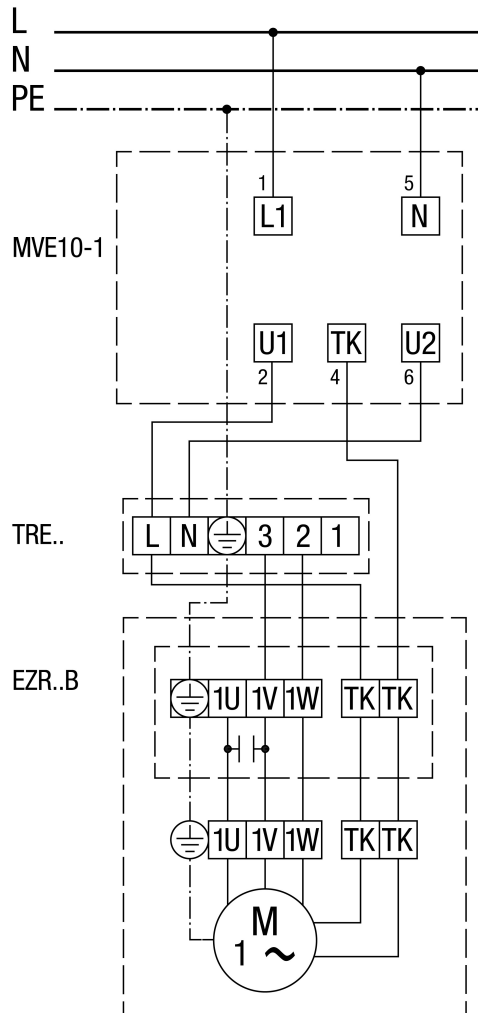

S 5-stupanjskim transformatorom TRE...

Sa zaštitnom sklopkom motora MVE 10-1

MVE 10-1 nije za EZR 25/4 D, EZR 30/6 B i EZR 35/6 B

S regulatorom broja okretaja STX / STSX i zaštitnom sklopkom motora MVE 10-1

MVE 10-1 nije za EZR 25/4 D, EZR 30/6 B i EZR 35/6 B

S 5-stupanjskim transformatorom TRE... i zaštitnom sklopkom motora MVE 10-1

MVE 10-1 nije za EZR 25/4 D, EZR 30/6 B i EZR 35/6 B

Sa zaštitnom sklopkom (samouključivanje)

S regulatorom broja okretaja STX / STSX