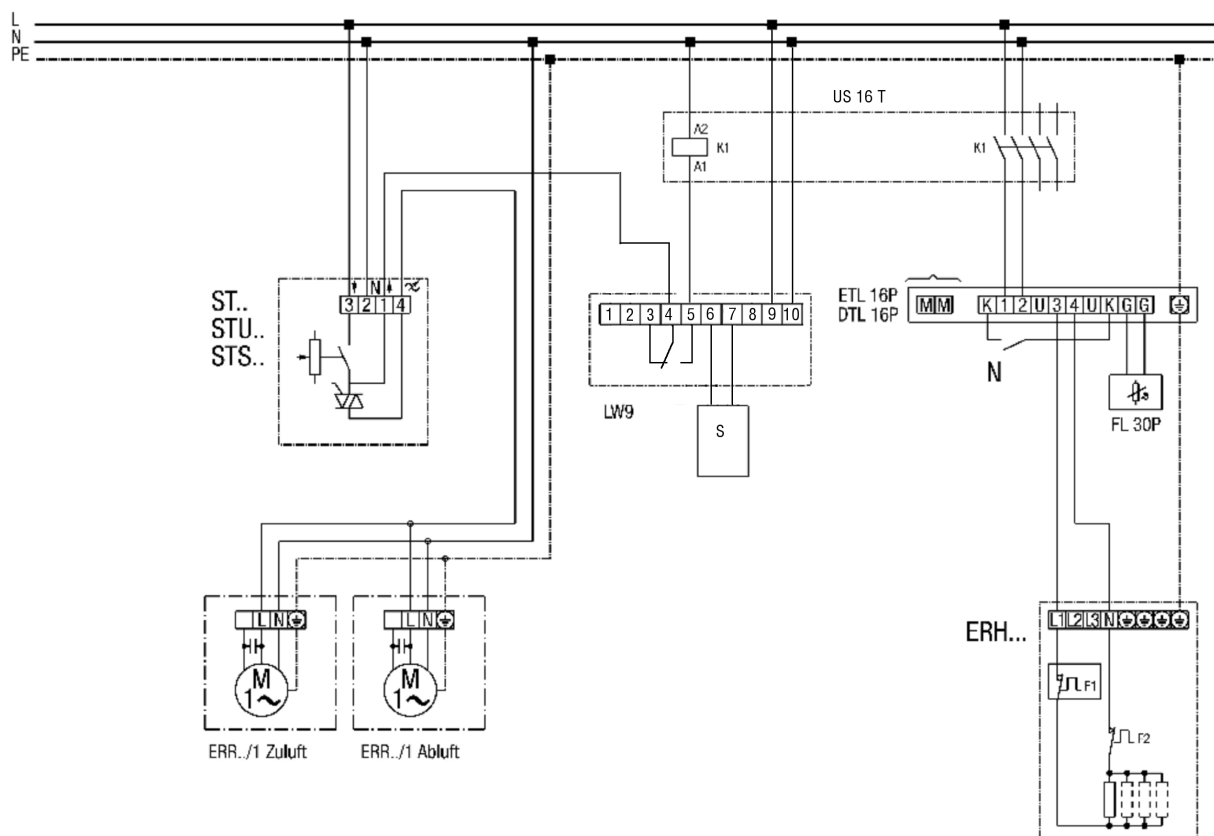

Električni grijač zraka ERH... s osjetnikom strujanja zraka LW 9 i regulatorom brzine ST

- K1 - Aktiviranje grijanja (US16T)
- ERR .. / 1 - Radijalni ventilator
- LW 9 - Osjetnik strujanja zraka
- ETL 16 P - Elektronička regulacija temperature
- DTL 16 P - Elektronička regulacija temperature
- FL 30P Kanalni osjetnik
- ST.. STU.., STS.. - Regulator brzine
- ERH - Električni grijač zraka
- F1 - Ograničivač temperature
- F2 - Sigurnosni ograničivač temperature
- N - Noćno smanjenje
- ① Samo kod DTL 16 P