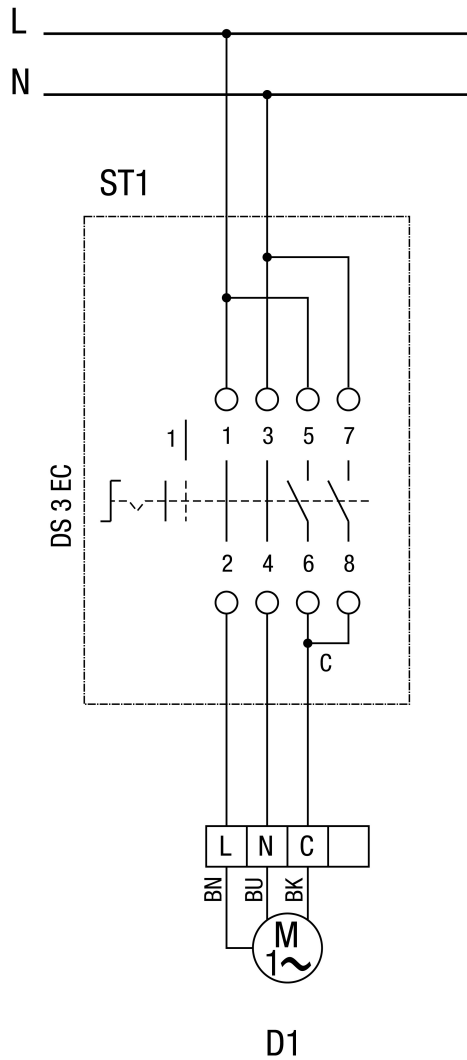

ST0 = položaj 0
A = isključeno

HDR 10 EC

ST 1 = položaj 1
D1 = brzina 1

HDR 10 EC

ST 2 = položaj 2
 D2 = brzina 2

HDR 10 EC

ST 3 = položaj 3
 D3 = brzina 3

Regulacija zraka u prostoriji RLS 3 za cijevni ventilator HDR EC

S1 - Uklij/Isklj
S2 - Sklopka za odabir stupnjeva
