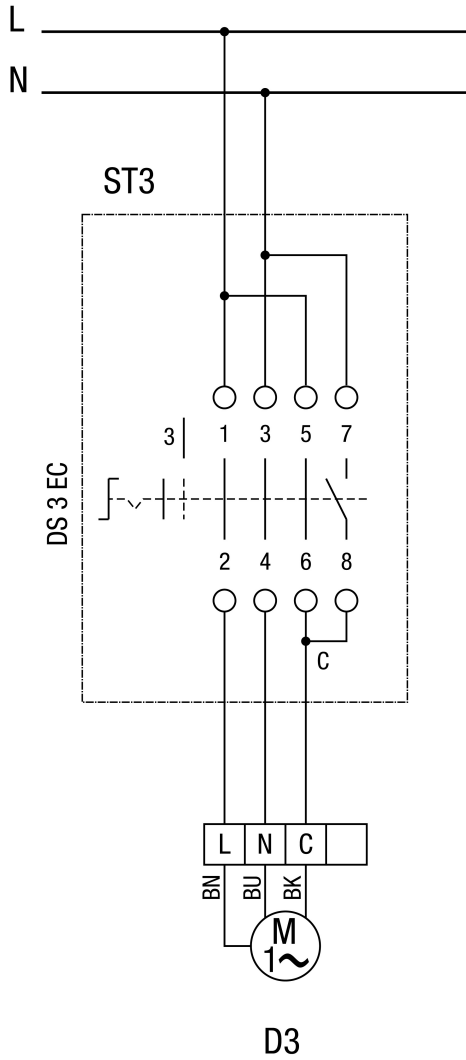

ST0 = položaj 0
A = isključeno

HDR 10 EC

ST 1 = položaj 1
D1 = brzina 1

HDR 10 EC

ST 2 = položaj 2
 D2 = brzina 2

HDR 10 EC

ST 3 = položaj 3
 D3 = brzina 3

Regulacija zraka u prostoriji RLS 3 za cijevni ventilator HDR EC

S1 - Uklij/Isklj
S2 - Sklopka za odabir stupnjeva
