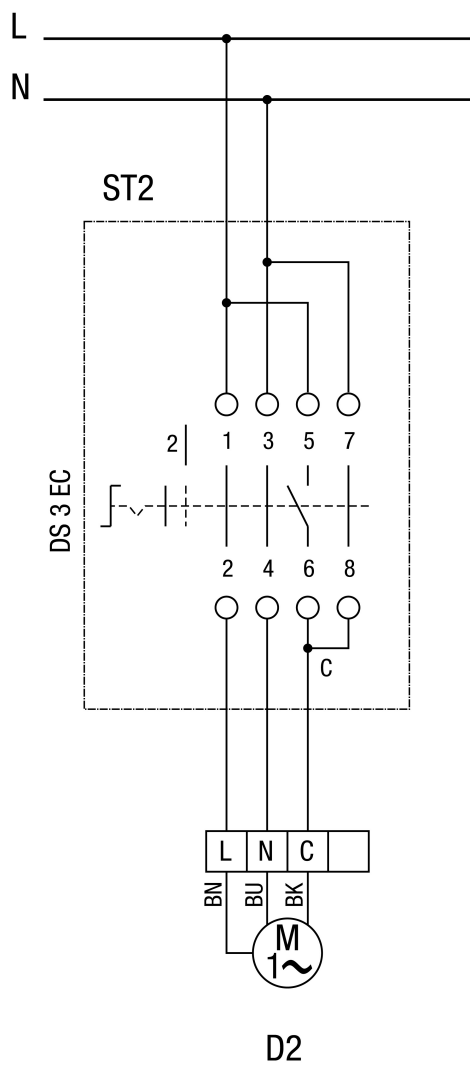

ST0 = položaj 0
A = isključeno

HDR 10 EC

ST 1 = položaj 1
D1 = brzina 1

HDR 10 EC

ST 2 = položaj 2
 D2 = brzina 2

HDR 10 EC

ST 3 = položaj 3
 D3 = brzina 3

Regulacija zraka u prostoriji RLS 3 za cijevni ventilator HDR EC

S1 - Uklij/Isklj
S2 - Sklopka za odabir stupnjeva
