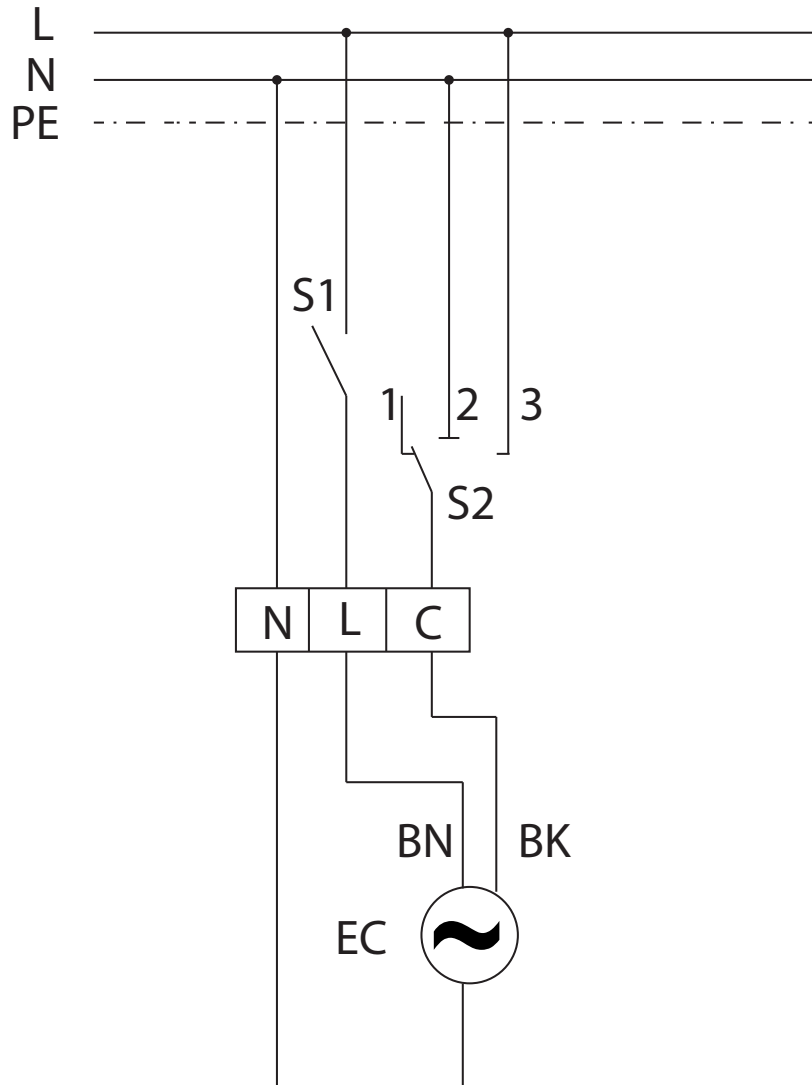

ST0 = položaj 0
A = isključeno

HDR 10 EC

ST 1 = položaj 1
D1 = brzina 1

HDR 10 EC

ST 2 = položaj 2
 D2 = brzina 2

HDR 10 EC

ST 3 = položaj 3
 D3 = brzina 3

Regulacija zraka u prostoriji RLS 3 za cijevni ventilator HDR EC

S1 - Uklij/Isklj
S2 - Sklopka za odabir stupnjeva
