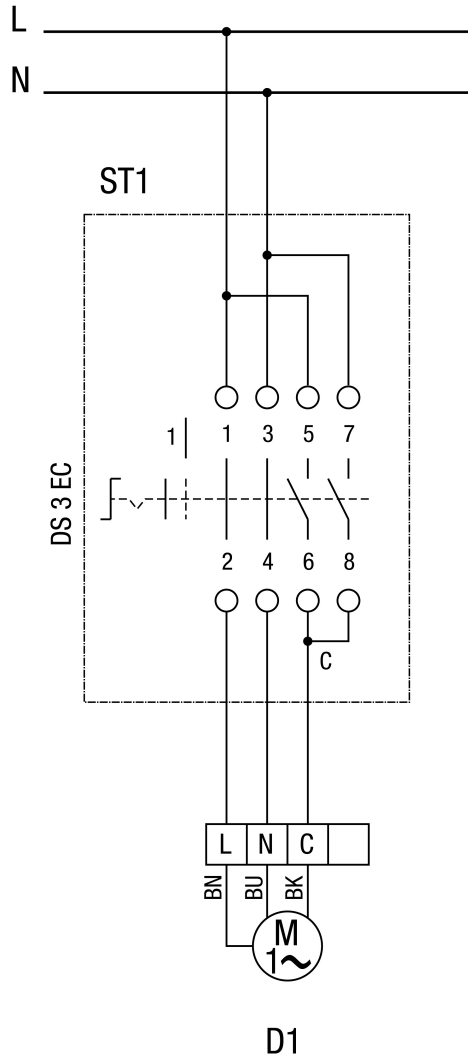

ST0 = položaj 0
 A = isključeno

HDR 15 EC

ST 1 = položaj 1
D1 = brzina 1

ST 2 = položaj 2
D2 = brzina 2

HDR 15 EC

ST 3 = položaj 3
D3 = brzina 3

HDR 15 EC

Regulacija zraka u prostoriji RLS 3 za cijevni ventilator HDR EC

S1 - Uklij/Isklj
S2 - Sklopka za odabir stupnjeva
