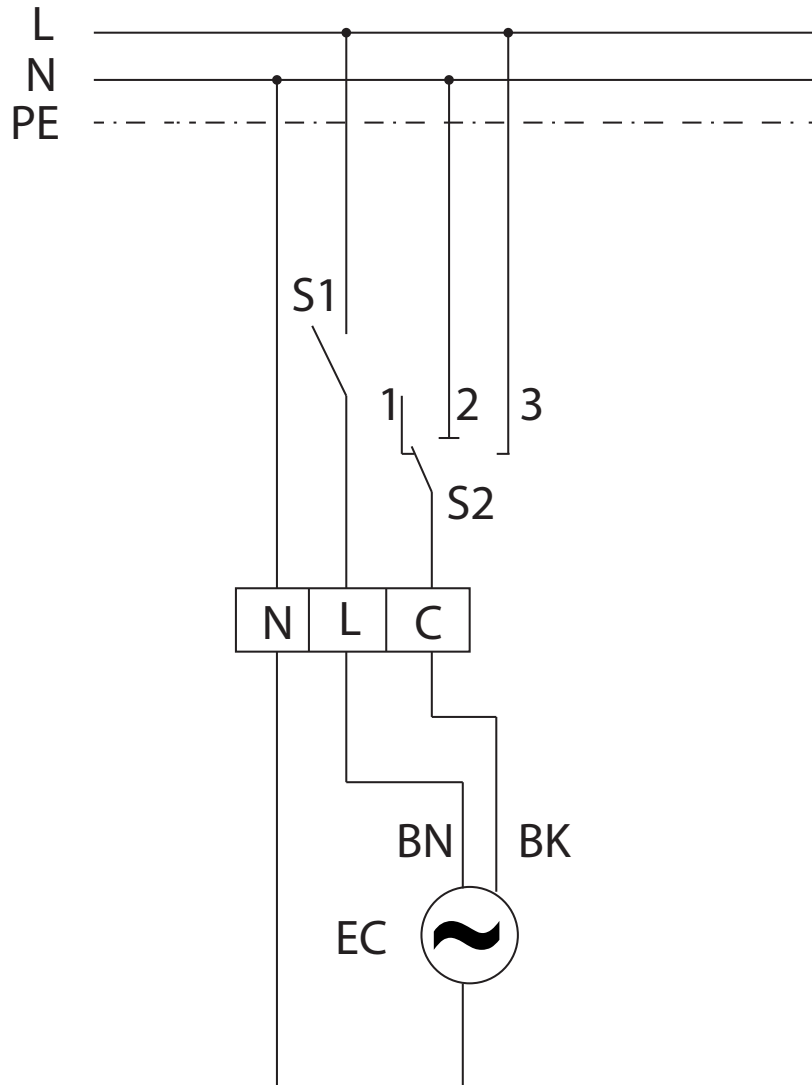

ST0 = položaj 0
 A = isključeno

HDR 15 EC

ST 1 = položaj 1
D1 = brzina 1

ST 2 = položaj 2
D2 = brzina 2

HDR 15 EC

ST 3 = položaj 3
D3 = brzina 3

HDR 15 EC

Regulacija zraka u prostoriji RLS 3 za cijevni ventilator HDR EC

S1 - Uklij/Isklj
S2 - Sklopka za odabir stupnjeva
