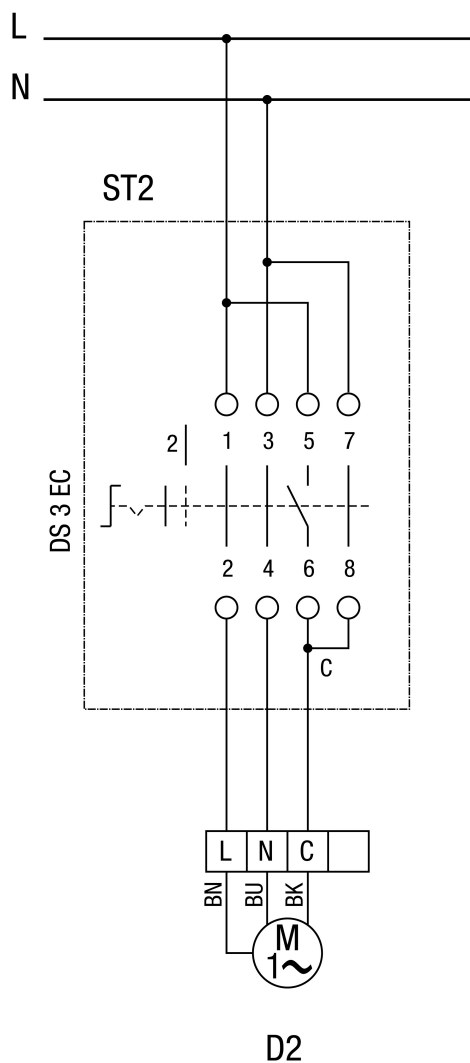

ST0 = položaj 0
 A = isključeno

HDR 15 EC

ST 1 = položaj 1
D1 = brzina 1

ST 2 = položaj 2
D2 = brzina 2

HDR 15 EC

ST 3 = položaj 3
D3 = brzina 3

HDR 15 EC

Regulacija zraka u prostoriji RLS 3 za cijevni ventilator HDR EC

S1 - Uklij/Isklj
S2 - Sklopka za odabir stupnjeva
