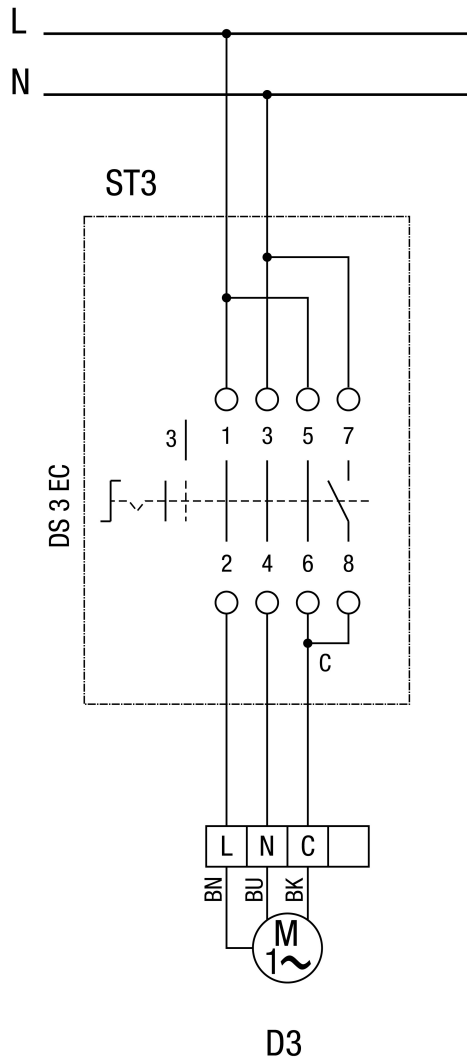

ST0 = položaj 0
 A = isključeno

HDR 15 EC

ST 1 = položaj 1
D1 = brzina 1

ST 2 = položaj 2
D2 = brzina 2

HDR 15 EC

ST 3 = položaj 3
D3 = brzina 3

HDR 15 EC

Regulacija zraka u prostoriji RLS 3 za cijevni ventilator HDR EC

S1 - Uklij/Isklj
S2 - Sklopka za odabir stupnjeva
