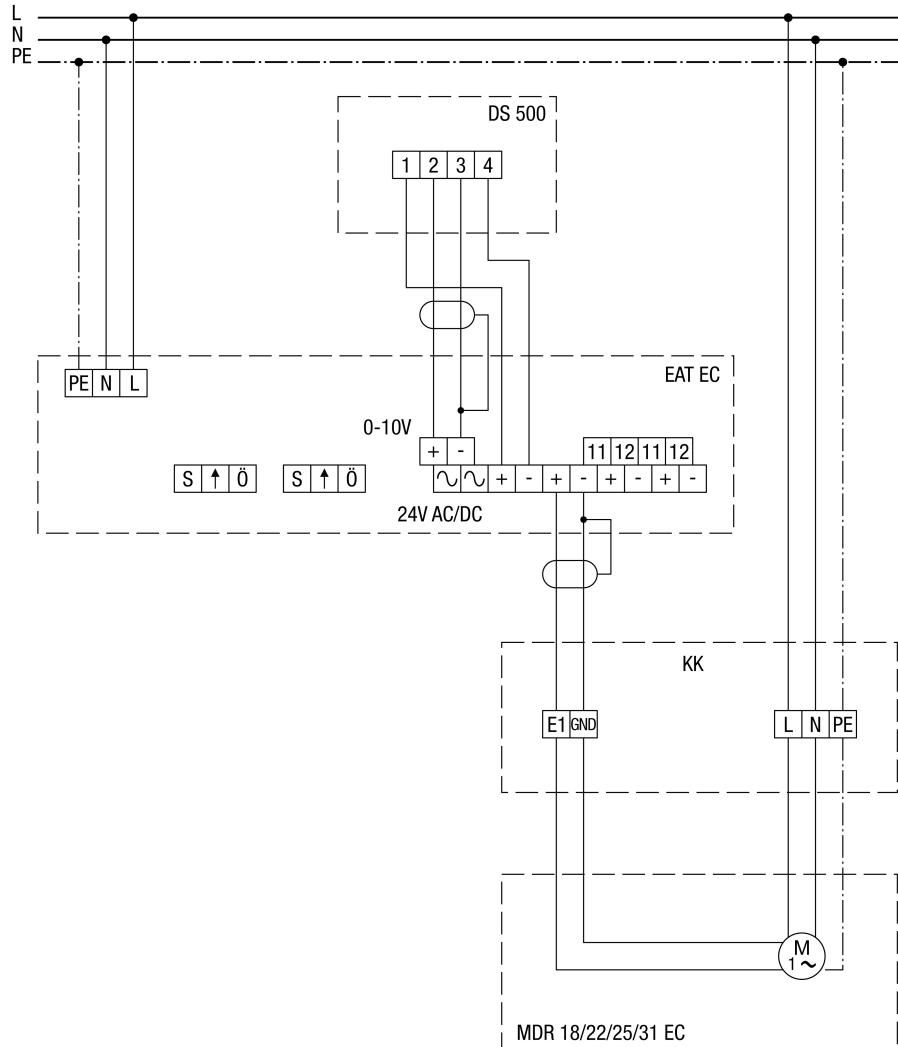

MDR 18 / 22 / 25 / 31 sa sustavom za regulaciju tlaka i temperature EAT EC

KK - priključna kutija