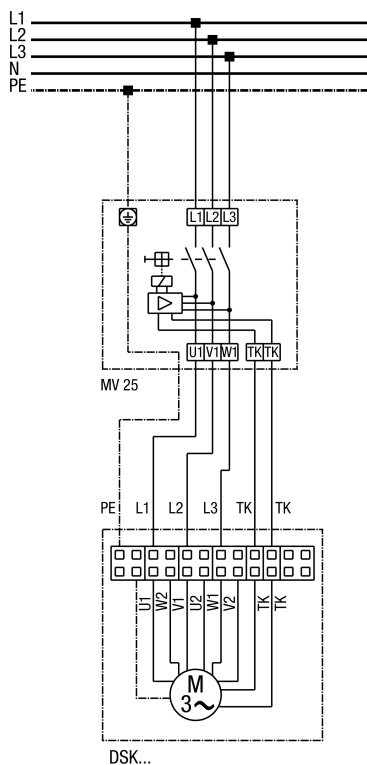

MV 25

DSK sa zaštitnom sklopkom motora MV 25

MV 25

U1 - smeđa
W2 - narančasta
V1 - siva
U2 - crvena
W1 - crna
V2 - siva
TK - bijela
