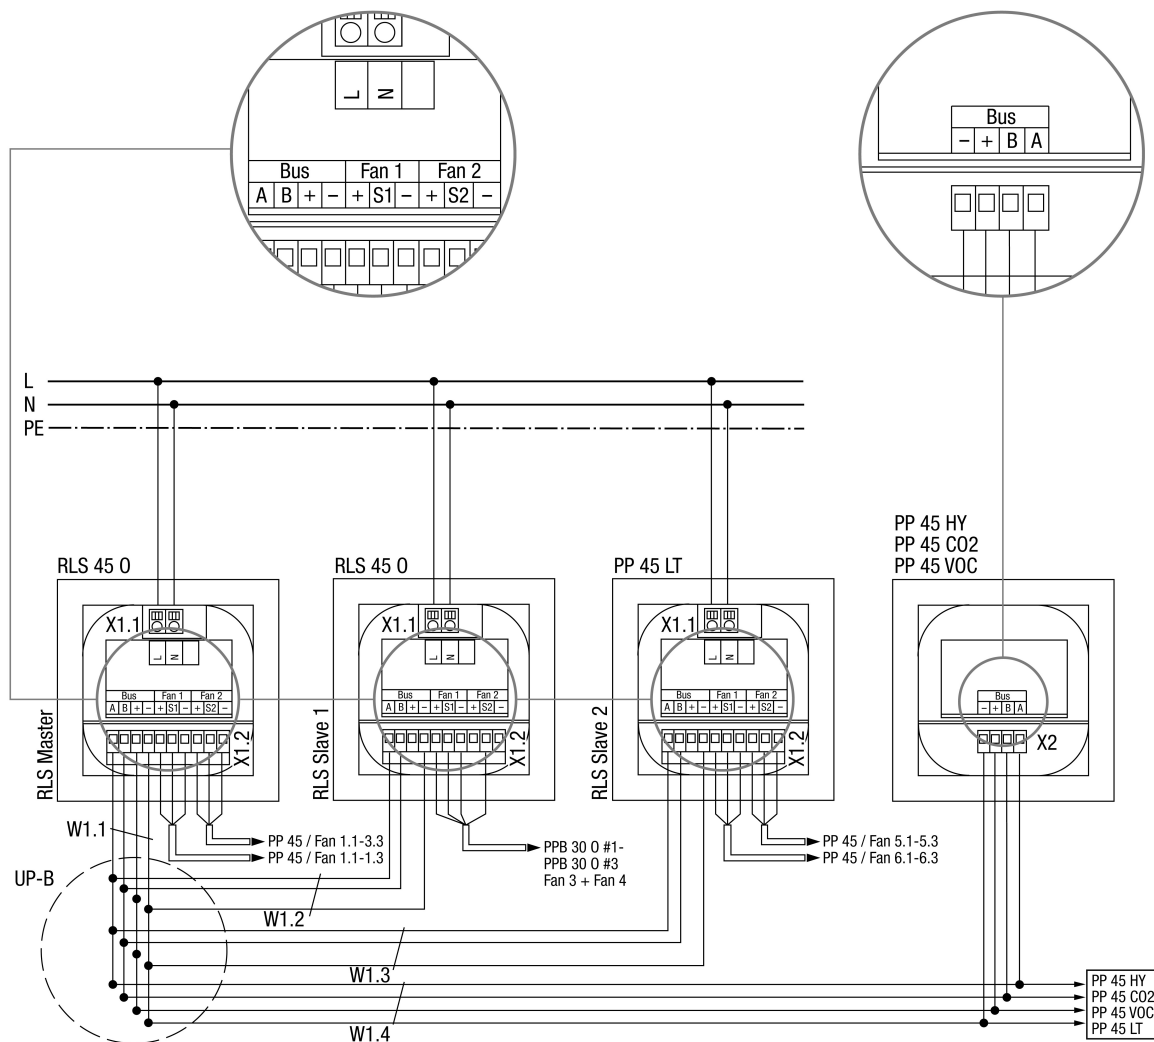

RLS 45 O - Regulacija zraka u prostoriji 45 objekt

PP 45 LT - Jedinica za snagu PP 45

PP 45 HY - Osjetnik vlažnosti PP 45 za podžbuknu montažu

PP 45 CO2 - CO2-osjetnik PP45 za podžbuknu montažu

PP 45 VOC - VOC-osjetnik PP45 za podžbuknu montažu

Ventilator 1.1-1.3 - Jedinica ventilatora 1 i 3 na RLS Master

Ventilator 2.1-2.3 - Jedinica ventilatora 2 i 4 na RLS Master

Ventilator 3 + 4 G1-3 - Jedinica ventilatora 6,7,8 na RLS Slave1

Ventilator 5.1-5.3 - Jedinica ventilatora 9,11,13 na RLS Slave2

Ventilator 6.1-6.3 - Jedinica ventilatora 10,12,14 na RLS Slave2

UP-B - Podžbukni razdjelnik za sabirnicu, priključivanje modela RLS, LT, EO i osjetnika pomoću sučelja sabirnice RS-485

W1.X - Priključni vod za sabirnicu (RS-485), preporučeni upravljački vod J-Y(ST)Y 2x2x0,8 mm. Maks. duljina voda do osjetnika, RLS, LTa i modula EnOcean oko 100 m. Alternativno se i ovaj priključak također može upotrijebiti i kao Mod-Bus za RTU sučelje.