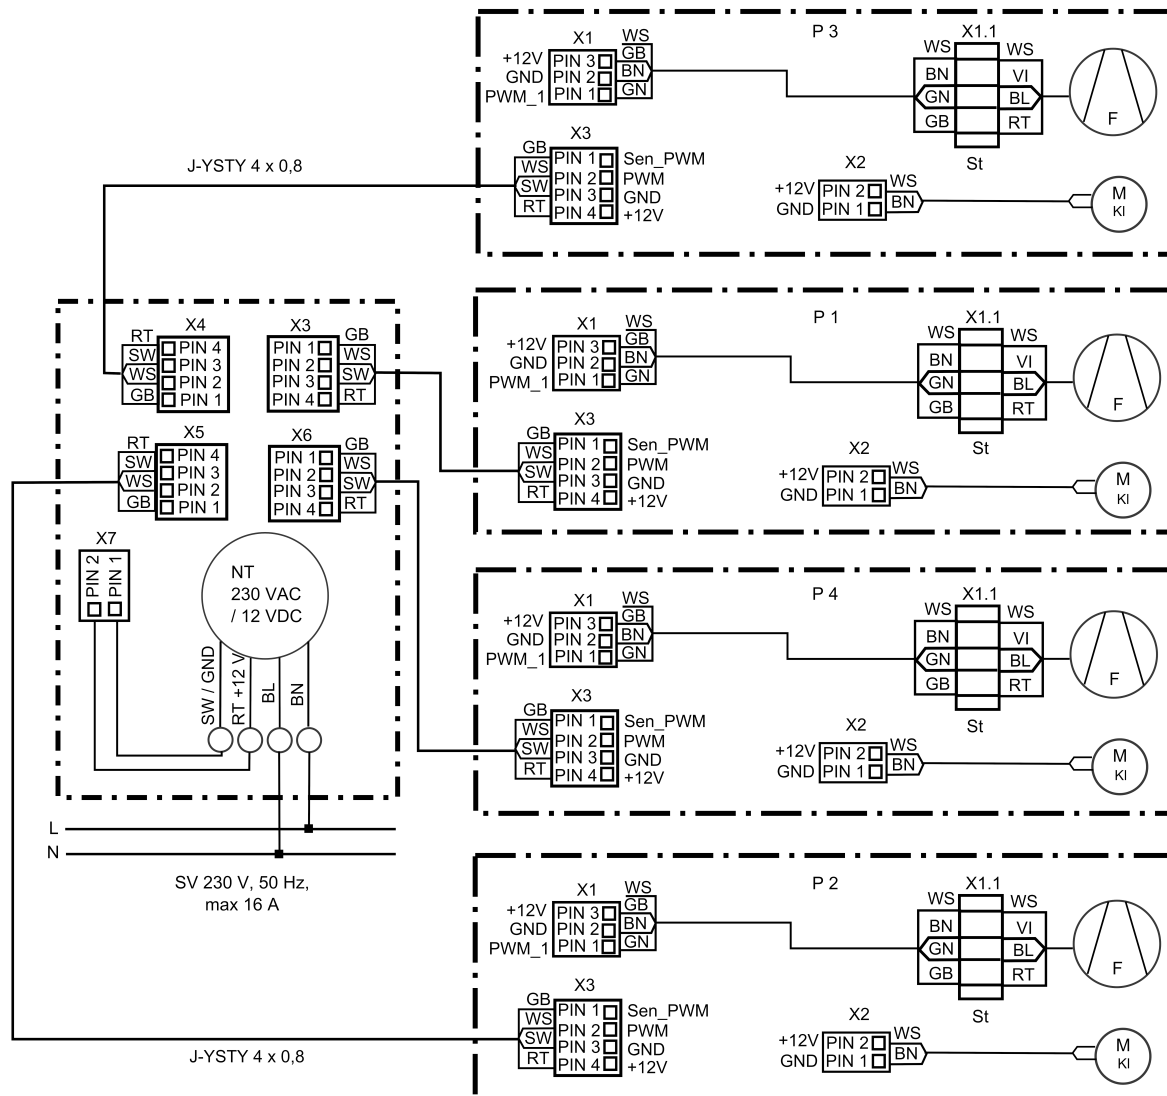

Priključivanje više uređaja PushPull na jednu regulaciju zraka u prostoriji

- P - Uređaj PushPull
- F - Ventilator
- KI - Žaluzina
- St - Utikač
- NT - Mrežni dio
- SV - Napajanje