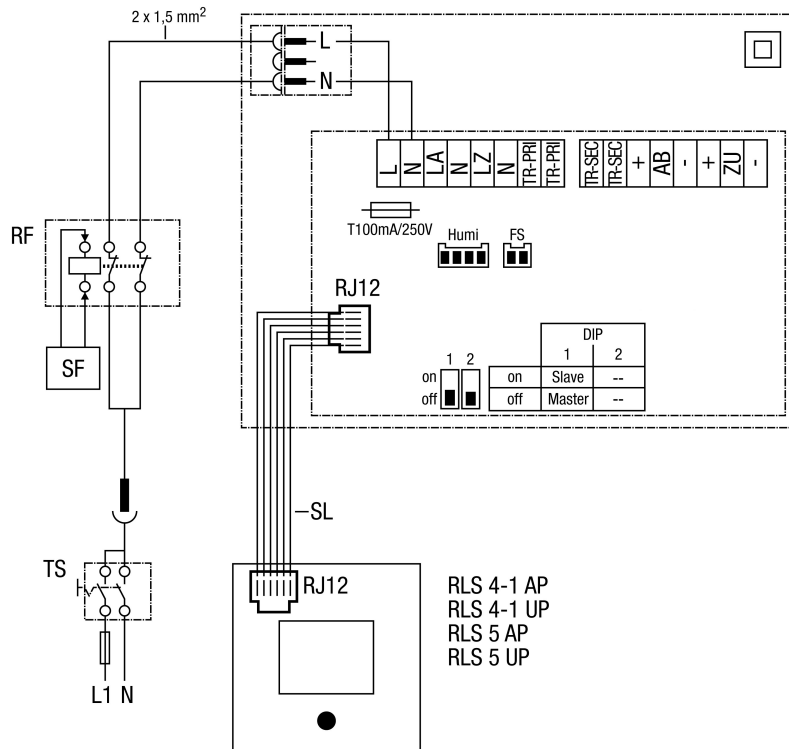

Komplet za završnu montažu WRG 35-1-SE s regulacijom zraka u prostoriji RLS 4-1 ili RLS 5

- RF - Kod kamina s ventilacijom osigurajte na mjestu ugradnje
- SF - Signal kamina
- TS - Svepolna sklopka na mjestu ugradnje, sklopka za uklj/isklj, VDE 0700 T1 7.12.2
- SL - 6-žilni upravljački vod
- Humi - Osjetnik vlažnosti, priključen samo kod kompleta za završnu montažu WRG 35H-SE
- FS - Protusmrzavajuća zaštita, posebna oprema